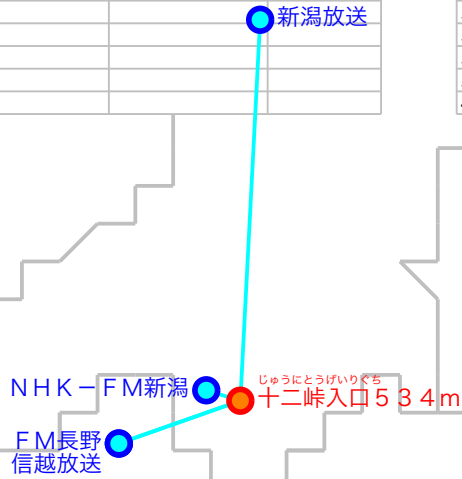

# F M遠距離受信記録

受信日：2023年06月上旬

受信機：PL-310ET

ANT：ロッドアンテナ

受信場所：十二峠入口534m

No	周波数	放送局名	送信所	結果
1	81.8	FM長野	飯山野沢	2
2	87.0	NHK-FM新潟	津南	2
3	91.2	信越放送	飯山野沢	2N
4	92.7	新潟放送	新潟・弥彦山	2
5				
6				
7				
8				
9				
10				
11				
12				
13				
14				
15				
16				
17				
18				
19				
20				

No	周波数	放送局名	送信所	結果
21				
22				
23				
24				
25				
26				
27				
28				
29				
30				
31				
32				
33				
34				
35				
36				
37				
38				
39				
40				

最長受信距離：約7.9 km

(C)MOGI NETWORK CENTRE