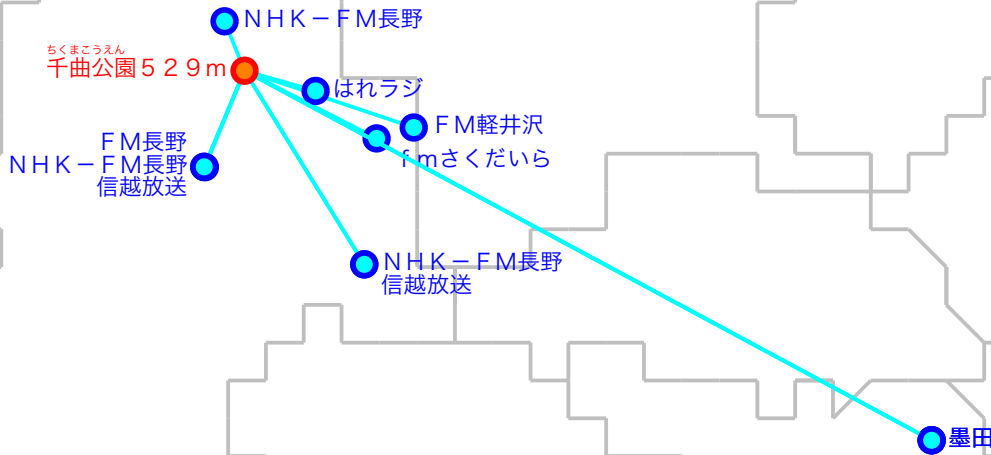

# F M遠距離受信記録

受信場所：千曲公園 5 2 9 m

受信日：2023年06月上旬

受信機：PL-310ET

ANT：ロッドアンテナ

No	周波数	放送局名	送信所	結果
1	76.5	f mさくだいら	佐久	3
2	77.5	FM軽井沢	軽井沢	2
3	78.5	はれラジ	東御	4
4	79.7	FM長野	長野・美ヶ原	5
5	81.3	J-WAVE	東京・東京S	2
6	82.5	NHK-FM東京	東京・東京S	2
7	84.0	NHK-FM長野	長野・美ヶ原	5
8	84.9	NHK-FM長野	小海	2
9	89.8	NHK-FM長野	戸倉上山田	2
10	91.2	信越放送	小海	2 N
11	91.6	文化放送	墨田・東京S	2
12	92.2	信越放送	長野・美ヶ原	5
13				
14				
15				
16				
17				
18				
19				
20				

No	周波数	放送局名	送信所	結果
21				
22				
23				
24				
25				
26				
27				
28				
29				
30				
31				
32				
33				
34				
35				
36				
37				
38				
39				
40				

最長受信距離：約1.63 km

(C)MOGI NETWORK CENTRE