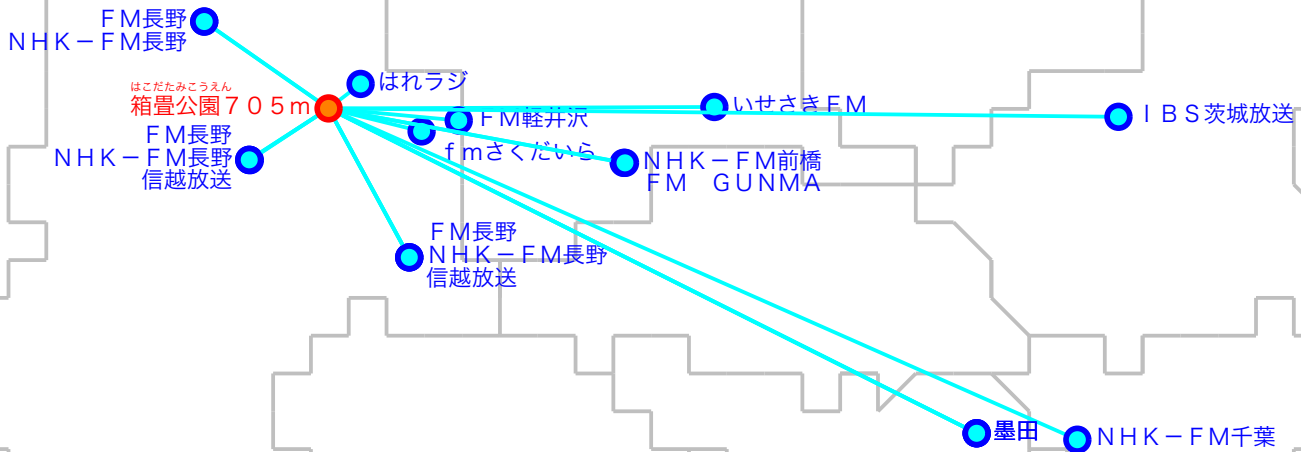

F M遠距離受信記録

受信日：2023年06月上旬

受信機：PL-310ET

ANT：RH799

受信場所：箱畳公園705m

No	周波数	放送局名	送信所	結果
1	76.5	f mさくだいら	佐久	4
2	76.9	いせさきFM	伊勢崎	2
3	77.5	FM軽井沢	軽井沢	3
4	78.1	FM長野	聖	3
5	78.5	はれラジ	東御	5
6	79.7	FM長野	長野・美ヶ原	4
7	80.3	FM長野	小海	2 N
8	80.7	NHK-FM千葉	千葉・三山	2 N
9	81.3	J-WAVE	東京・東京S	2 N
10	81.6	NHK-FM前橋	前橋・牛伏山	3
11	82.5	NHK-FM東京	東京・東京S	2 N
12	83.0	NHK-FM長野	聖	3
13	84.0	NHK-FM長野	長野・美ヶ原	4
14	84.9	NHK-FM長野	小海	2
15	86.3	FM GUNMA	前橋・牛伏山	2
16	90.5	TBSラジオ	墨田・東京S	2 N
17	91.2	信越放送	小海	2 N
18	92.2	信越放送	長野・美ヶ原	4
19	94.6	I B S 茨城放送	水戸・加波山	2
20				

No	周波数	放送局名	送信所	結果
21				
22				
23				
24				
25				
26				
27				
28				
29				
30				
31				
32				
33				
34				
35				
36				
37				
38				
39				
40				

最長受信距離：約17.1 km

(C)MOGI NETWORK CENTRE