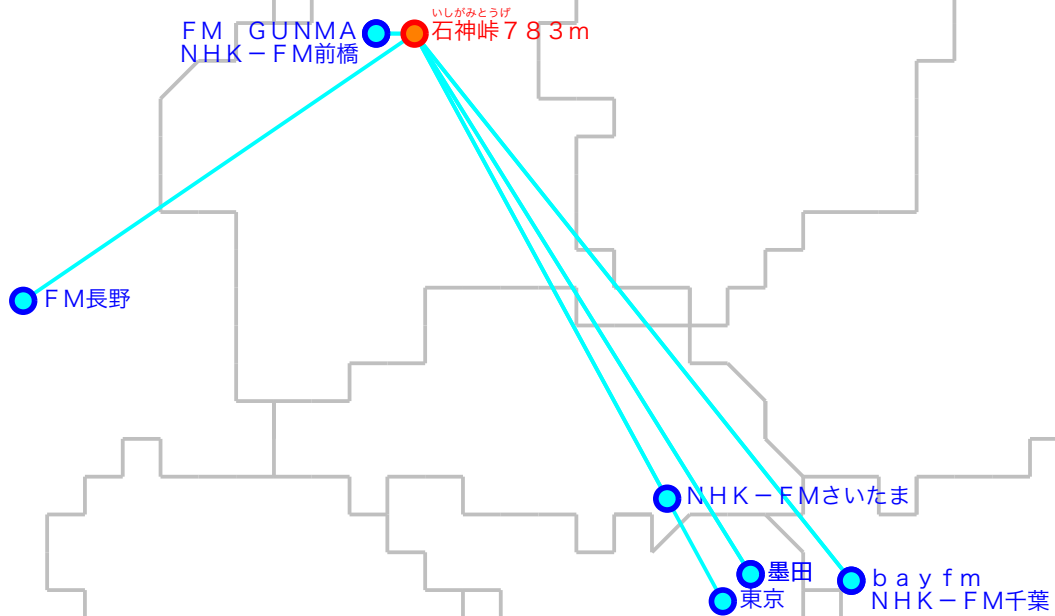

FM遠距離受信記録

受信場所：石神峠783m

受信日：2023年06月下旬

受信機：PL-310ET

ANT：ロッドアンテナ

No	周波数	放送局名	送信所	結果
1	77.8	FM GUNMA	沼田	5
2	78.0	bayfm	千葉・三山	2
3	79.7	FM長野	長野・美ヶ原	2
4	80.0	TOKYO FM	東京・東京T	2 N
5	80.7	NHK-FM千葉	千葉・三山	2
6	81.3	J-WAVE	東京・東京S	2
7	83.4	NHK-FM前橋	沼田	5
8	85.1	NHK-FMさいたま	浦和・道場	2
9	91.6	文化放送	墨田・東京S	2
10				
11				
12				
13				
14				
15				
16				
17				
18				
19				
20				

No	周波数	放送局名	送信所	結果
21				
22				
23				
24				
25				
26				
27				
28				
29				
30				
31				
32				
33				
34				
35				
36				
37				
38				
39				
40				

最長受信距離：約14.6 km

(C)MOGI NETWORK CENTRE