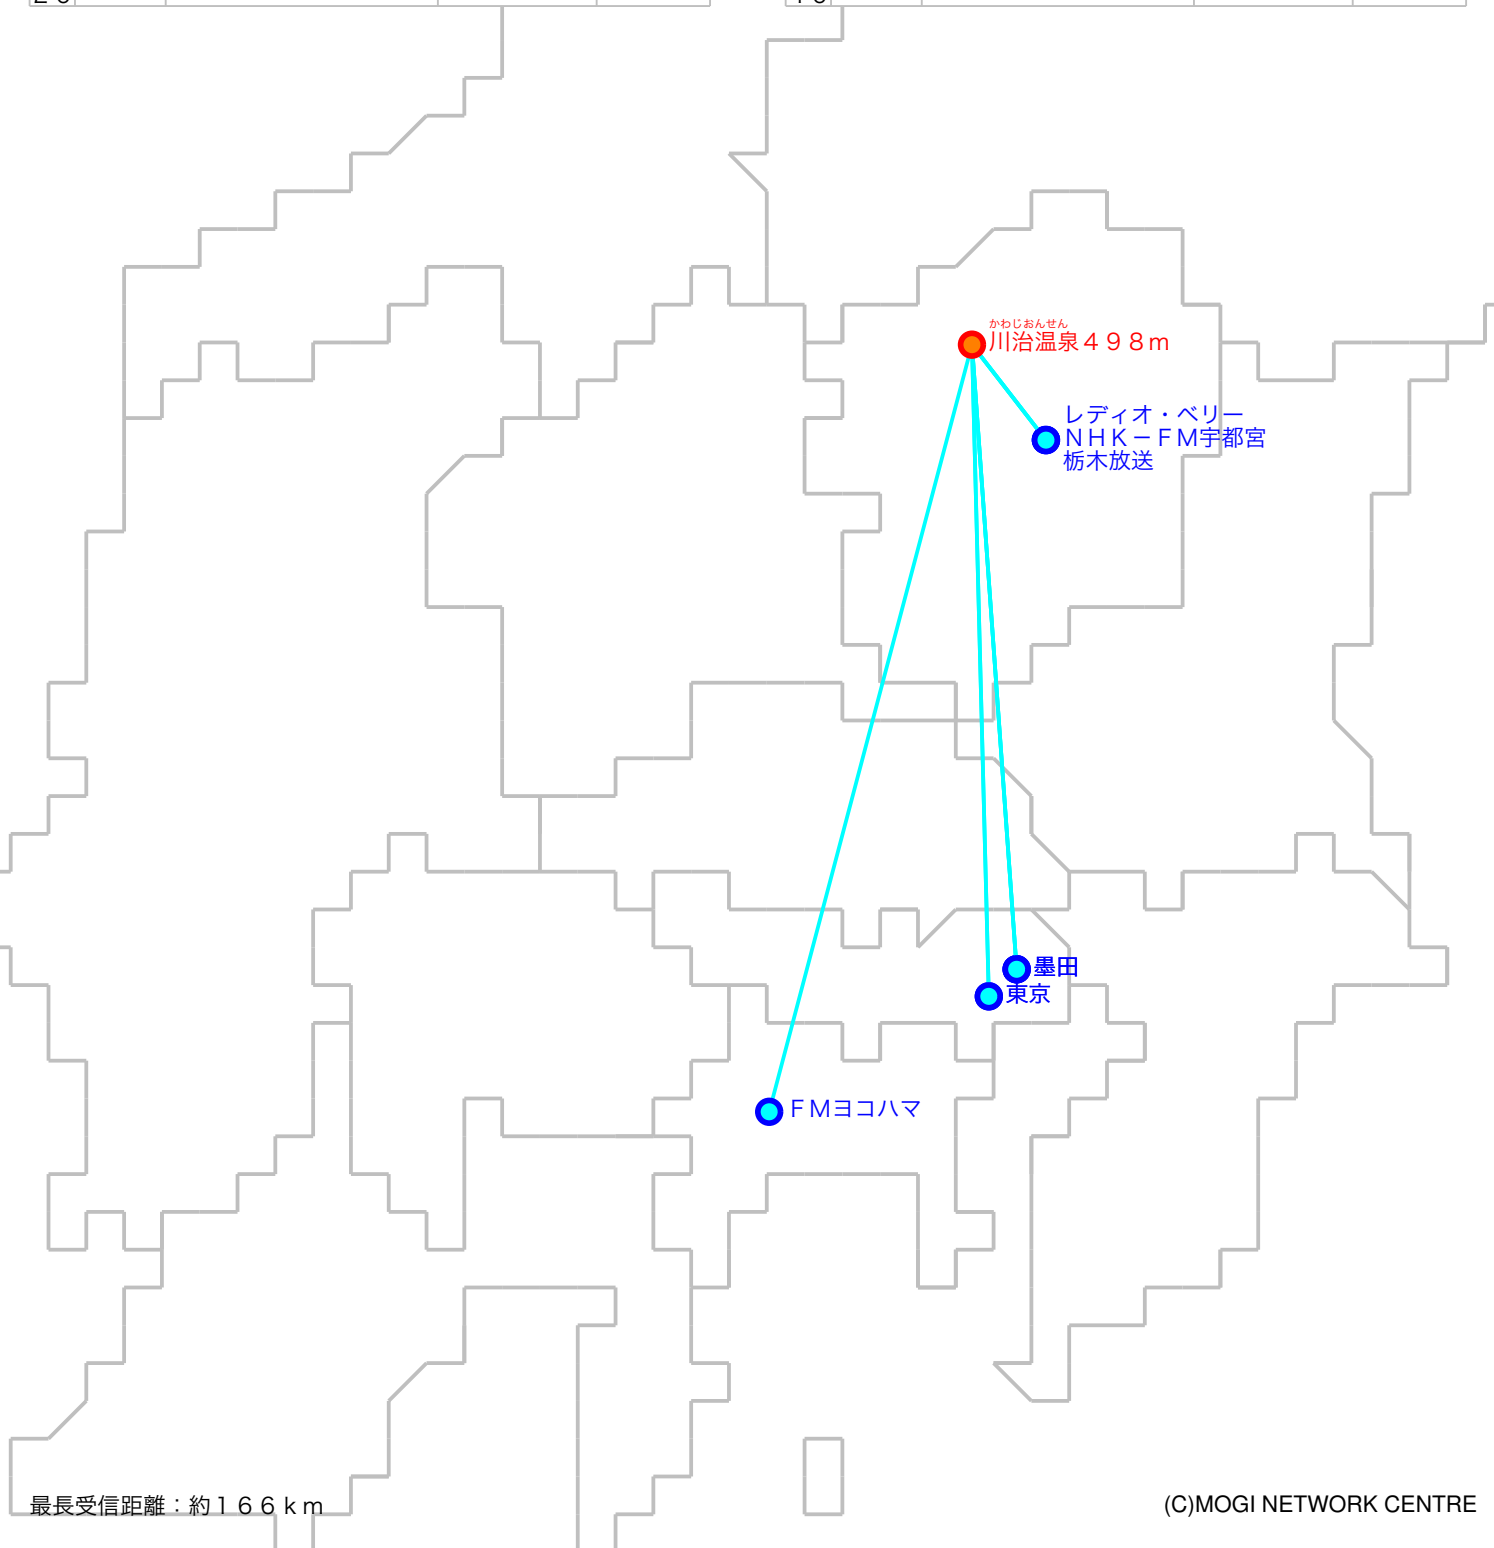

FM遠距離受信記録

受信場所：川治温泉 498m

受信日：2023年07月上旬

受信機：PL-310ET

ANT：ロッドアンテナ

No	周波数	放送局名	送信所	結果
1	76.4	レディオ・ベリー	宇都宮・羽黒山	2
2	80.0	TOKYO FM	東京・東京T	2N
3	80.3	NHK-FM宇都宮	宇都宮・羽黒山	2
4	81.3	J-WAVE	東京・東京S	2N
5	84.7	FMヨコハマ	横浜・大山	2N
6	89.7	InterFM897	東京・東京T	2N
7	90.5	TBSラジオ	墨田・東京S	2N
8	91.6	文化放送	墨田・東京S	2
9	94.1	栃木放送	宇都宮・羽黒山	2
10				
11				
12				
13				
14				
15				
16				
17				
18				
19				
20				

No	周波数	放送局名	送信所	結果
21				
22				
23				
24				
25				
26				
27				
28				
29				
30				
31				
32				
33				
34				
35				
36				
37				
38				
39				
40				

最長受信距離：約16.6km

(C)MOGI NETWORK CENTRE