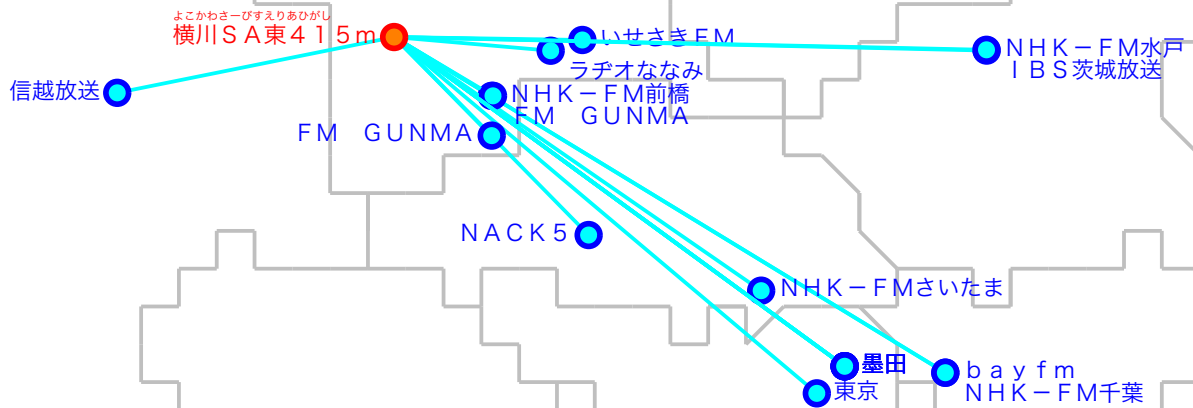

FM遠距離受信記録

受信場所：横川SA東415m

受信日：2023年07月中旬

受信機：PL-310ET

ANT：ロッドアンテナ

No	周波数	放送局名	送信所	結果
176.9		いせさきFM	伊勢崎	3N
277.3		ラヂオななみ	玉村	2N
378.0		bayfm	千葉・三山	2N
479.5		NACK5	浦和・飯盛峠	2
580.0		TOKYO FM	東京・東京T	3
680.7		NHK-FM千葉	千葉・三山	2N
781.3		J-WAVE	東京・東京S	3
881.6		NHK-FM前橋	前橋・牛伏山	5
982.5		NHK-FM東京	東京・東京S	3
1083.2		NHK-FM水戸	水戸・加波山	2N
1185.1		NHK-FMさいたま	浦和・道場	3
1286.3		FM GUNMA	前橋・牛伏山	5
1387.1		FM GUNMA	鬼石	2
1490.5		TBSラジオ	墨田・東京S	2N
1591.6		文化放送	墨田・東京S	2N
1692.2		信越放送	長野・美ヶ原	2
1793.0		ニッポン放送	墨田・東京S	2N
1894.6		I BS茨城放送	水戸・加波山	3
19				
20				

No	周波数	放送局名	送信所	結果
21				
22				
23				
24				
25				
26				
27				
28				
29				
30				
31				
32				
33				
34				
35				
36				
37				
38				
39				
40				

最長受信距離：約13.5 km

(C)MOGI NETWORK CENTRE