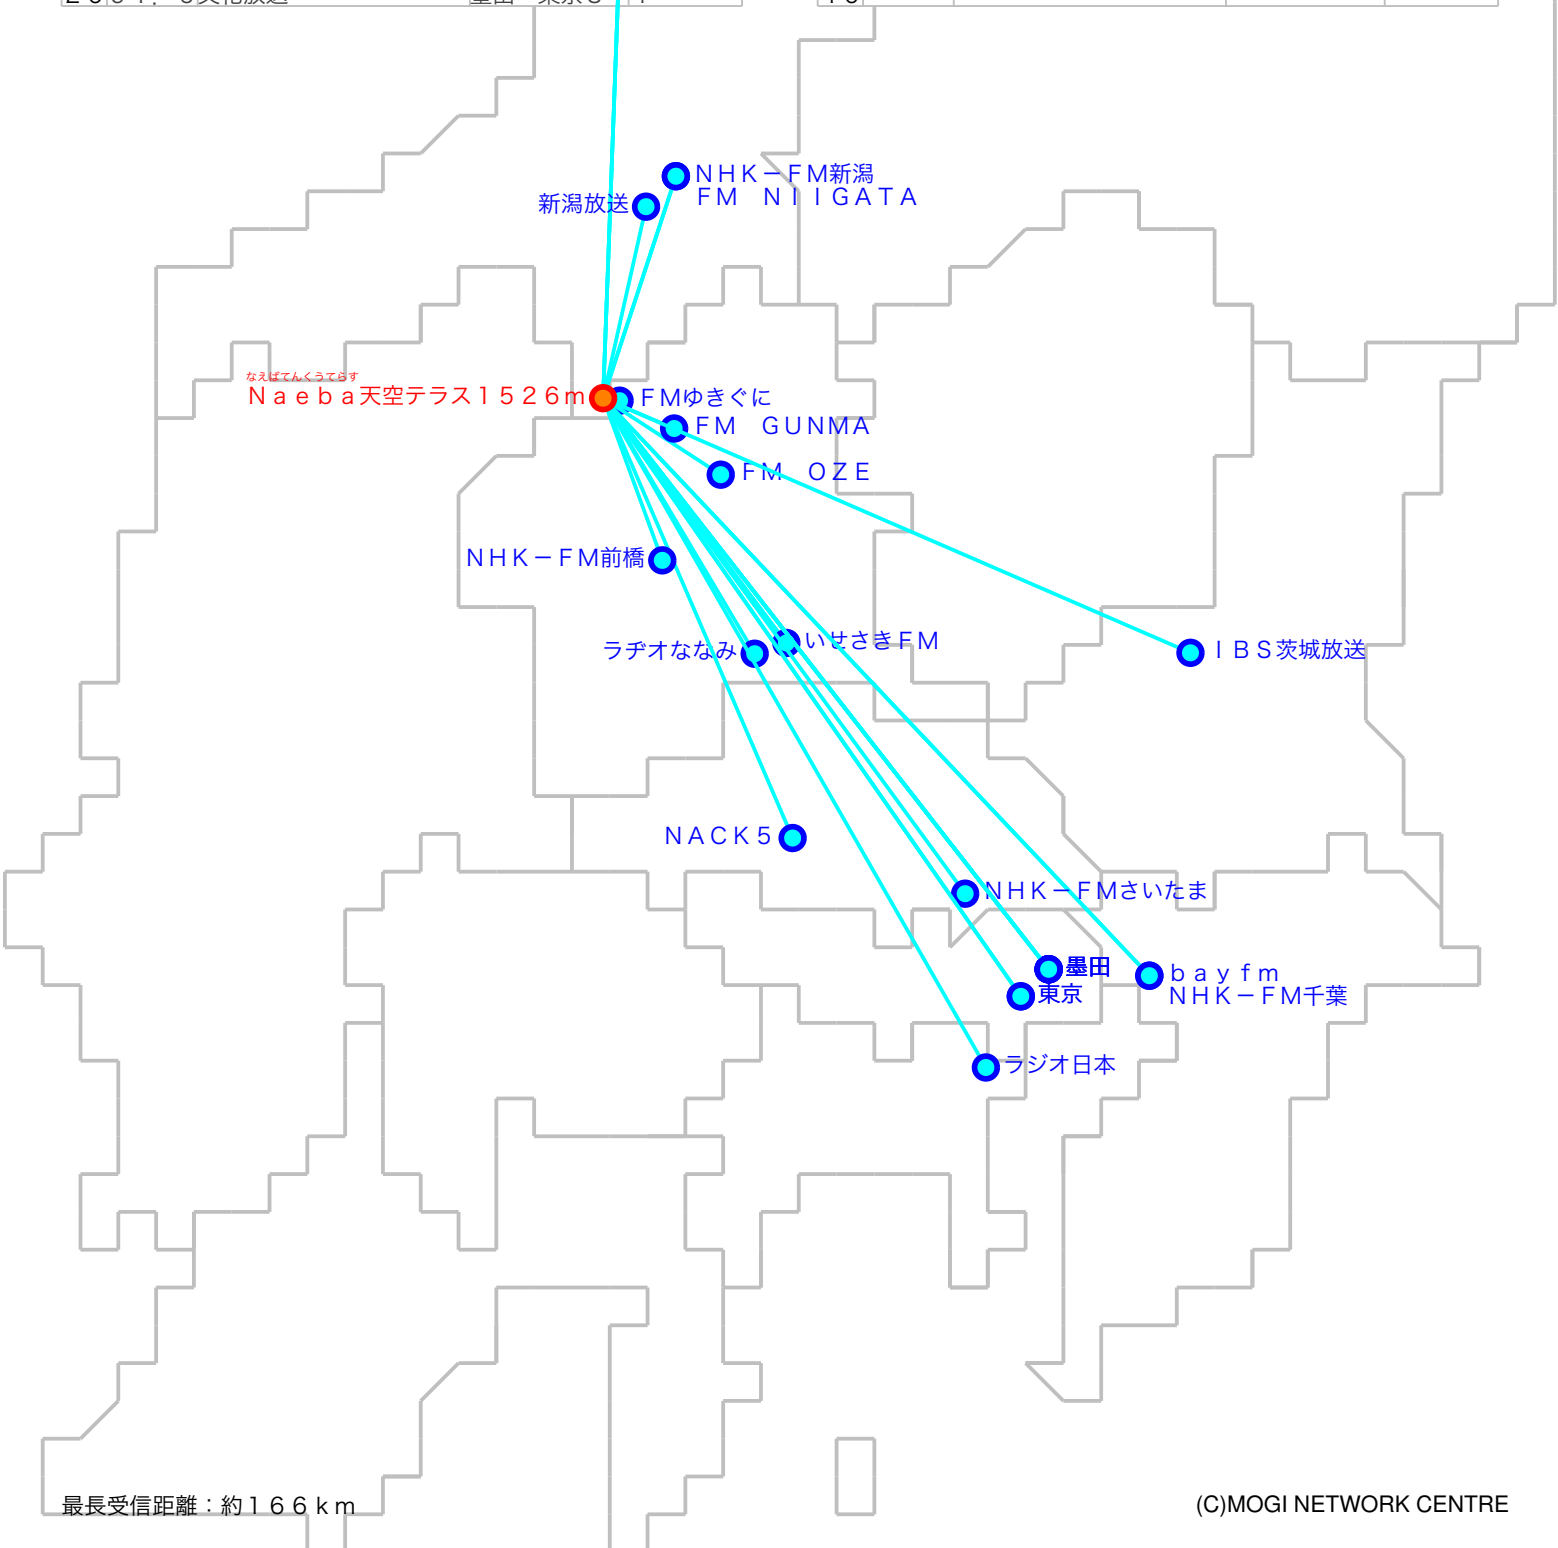

# FM遠距離受信記録

受信日：2023年08月中旬

受信機：PL-310ET

ANT：ロッドアンテナ

受信場所：Naeba天空テラス1526m

No	周波数	放送局名	送信所	結果
1	76.2	FMゆきぐに	浅貝	5
2	76.5	FM OZE	沼田	3 N
3	76.9	いせさきFM	伊勢崎	4
4	77.3	ラヂオななみ	玉村	2
5	77.5	FM NIIGATA	新潟	2
6	77.8	FM GUNMA	沼田	3
7	78.0	bay fm	千葉・三山	3 N
8	79.5	NACK5	浦和・飯盛峠	2 N
9	80.0	TOKYO FM	東京・東京T	5
10	80.5	NHK-FM前橋	榛名	3
11	80.7	NHK-FM千葉	千葉・三山	3
12	81.3	J-WAVE	東京・東京S	4
13	82.3	NHK-FM新潟	新潟・弥彦山	3
14	82.5	NHK-FM東京	東京・東京S	3
15	83.5	NHK-FM新潟	大和	3
16	85.1	NHK-FMさいたま	浦和・道場	4
17	86.5	FM NIIGATA	新潟放送	3
18	89.7	InterFM897	東京・東京T	3
19	90.5	TBSラジオ	墨田・東京S	3
20	91.6	文化放送	墨田・東京S	4

No	周波数	放送局名	送信所	結果
21	92.4	ラジオ日本	横浜	3
22	92.7	新潟放送	新潟・弥彦山	4
23	93.0	ニッポン放送	墨田・東京S	4
24	94.6	IBS茨城放送	水戸・加波山	2
25	94.8	新潟放送	大和	3
26				
27				
28				
29				
30				
31				
32				
33				
34				
35				
36				
37				
38				
39				
40				

最長受信距離：約16.6 km

(C)MOGI NETWORK CENTRE