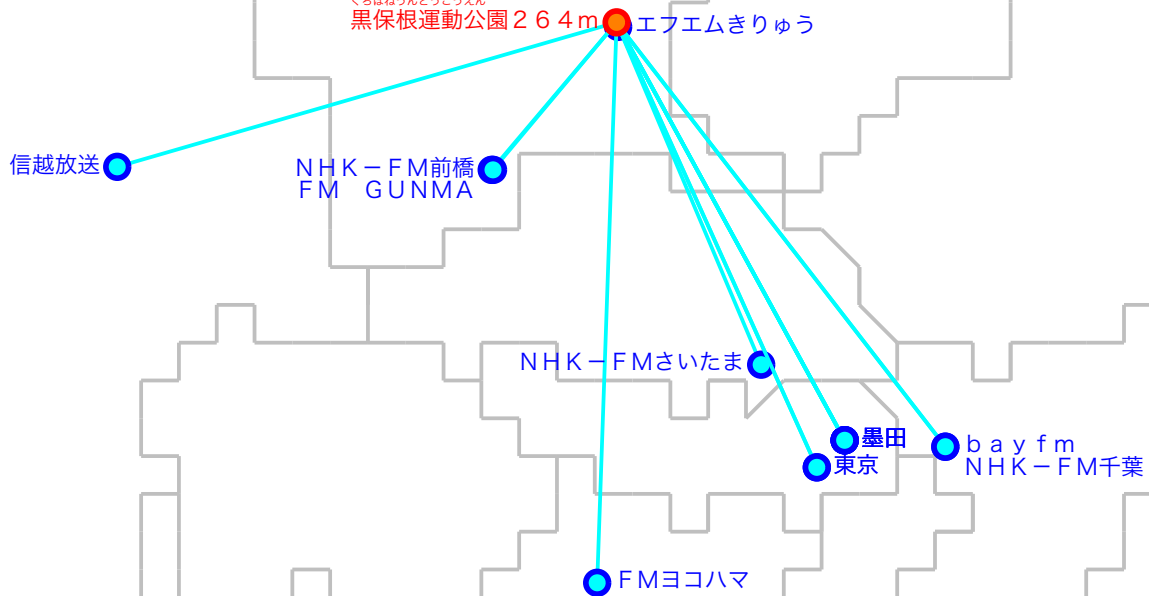

# F M遠距離受信記録

受信場所：黒保根運動公園 2 6 4 m

受信日：2023年08月下旬

受信機：PL-310ET

ANT：ロッドアンテナ

No	周波数	放送局名	送信所	結果
1	77.7	エフエムきりゅう	黒保根	3
2	78.0	bayfm	千葉・三山	3
3	80.0	TOKYO FM	東京・東京T	3
4	80.7	NHK-FM千葉	千葉・三山	2
5	81.3	J-WAVE	東京・東京S	2 N
6	81.6	NHK-FM前橋	前橋・牛伏山	3
7	82.5	NHK-FM東京	東京・東京S	3
8	84.7	FMヨコハマ	横浜・大山	3
9	85.1	NHK-FMさいたま	浦和・道場	3
10	86.3	FM GUNMA	前橋・牛伏山	3
11	89.7	InterFM897	東京・東京T	2 N
12	90.5	TBSラジオ	墨田・東京S	3
13	91.6	文化放送	墨田・東京S	3
14	92.2	信越放送	長野・美ヶ原	2 N
15	93.0	ニッポン放送	墨田・東京S	3
16				
17				
18				
19				
20				

No	周波数	放送局名	送信所	結果
21				
22				
23				
24				
25				
26				
27				
28				
29				
30				
31				
32				
33				
34				
35				
36				
37				
38				
39				
40				

くるほねらんどうこうえん  
黒保根運動公園 2 6 4 m

最長受信距離：約 11.7 km