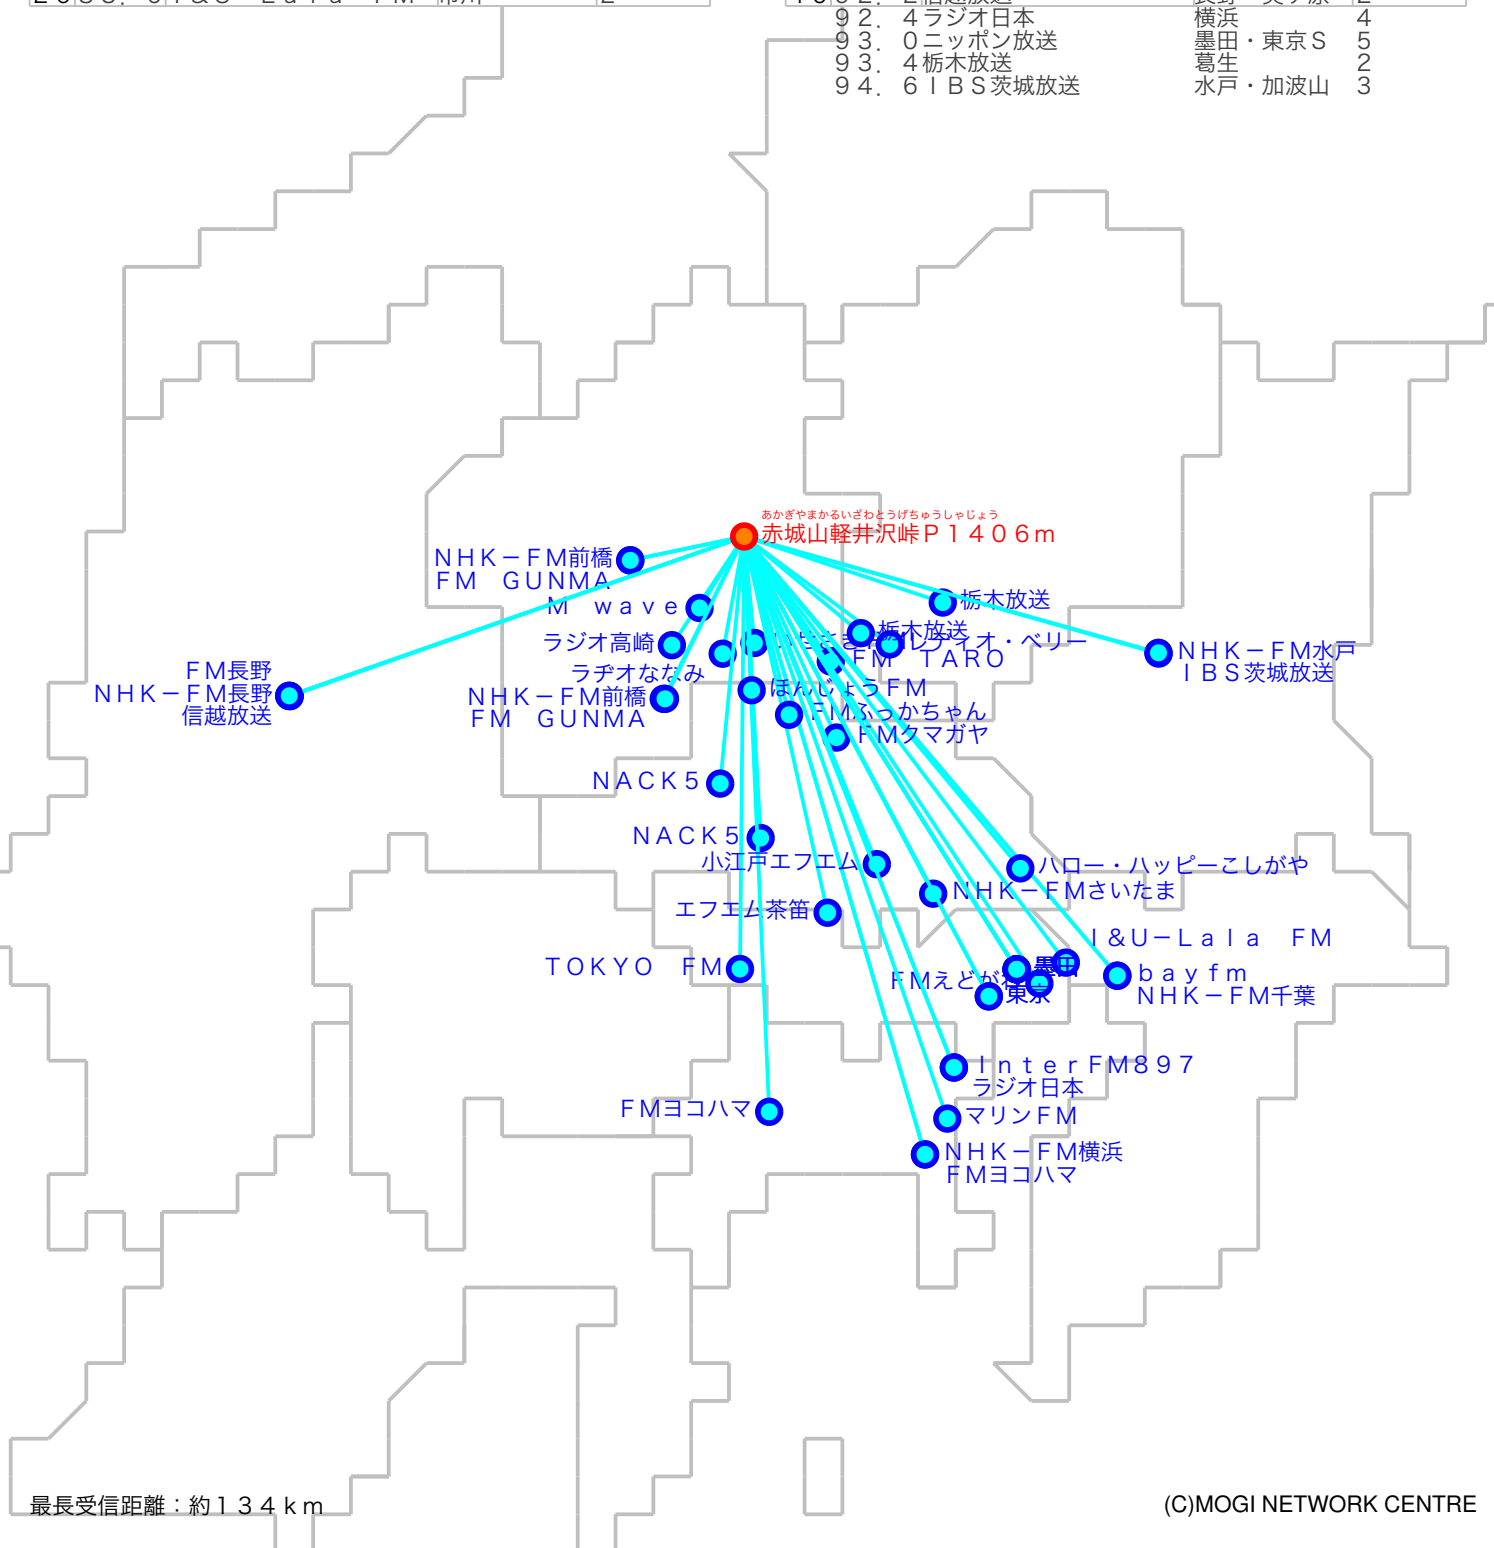

FM遠距離受信記録

受信日：2023年08月下旬

受信機：PL-310ET

受信場所：赤城山軽井沢峠P1406m

ANT：ロッドアンテナ

No	周波数	放送局名	送信所	結果
176.	2	ラジオ高崎	高崎・市役所	2N
276.	5	InterFM897	横浜	2
376.	7	FM TARO	太田	2N
476.	9	いせさきFM	伊勢崎	4
577.	3	ラヂオななみ	玉村	4
677.	5	NACK5	秩父	2N
777.	7	エフエム茶笛	入間	3N
878.	0	bayfm	千葉・三山	4
978.	3	レディオ・ベリー	足利	2
1079.	5	NACK5	浦和・飯盛峠	4
1179.	7	FM長野	長野・美ヶ原	3
1280.	0	TOKYO FM	東京・東京T	5
1380.	5	NHK-FM前橋	榛名	2N
1480.	7	NHK-FM千葉	千葉・三山	5
1581.	3	J-WAVE	東京・東京S	5
1681.	6	NHK-FM前橋	前橋・牛伏山	3
1781.	9	NHK-FM横浜	横浜・円海山	5
1882.	2	FM GUNMA	榛名	2
1982.	5	NHK-FM東京	東京・東京S	5
2083.	0	I&U-Lala FM	市川	2

No	周波数	放送局名	送信所	結果
2183.	2	NHK-FM水戸	水戸・加波山	2N
2284.	0	NHK-FM長野	長野・美ヶ原	2N
2384.	3	FMえどがわ	江戸川	2
2484.	5	M wave	前橋	2
2584.	7	FMヨコハマ	横浜・大山	5
2685.	1	NHK-FMさいたま	浦和・道場	5
2786.	1	マリンFM	中	2
2886.	3	FM GUNMA	前橋・牛伏山	3N
2986.	6	TOKYO FM	檜原	2N
3086.	8	ハロー・ハッピーこしがや	越谷	2
3187.	0	FMヨコハマ	磯子	2
3287.	6	FMクマガヤ	熊谷・市役所	3
3388.	5	FMふっかちゃん	深谷	2
3488.	7	小江戸エフエム	川越	2
3589.	3	ほんじょうFM	本庄	2
3689.	7	InterFM897	東京・東京T	4
3790.	5	TBSラジオ	墨田・東京S	5
3891.	1	栃木放送	足利	2
3991.	6	文化放送	墨田・東京S	5
4092.	2	信越放送	長野・美ヶ原	2
92.	4	ラジオ日本	横浜	4
93.	0	ニッポン放送	墨田・東京S	5
93.	4	栃木放送	葛生	2
94.	6	IBS茨城放送	水戸・加波山	3

最長受信距離：約13.4 km

(C)MOGI NETWORK CENTRE