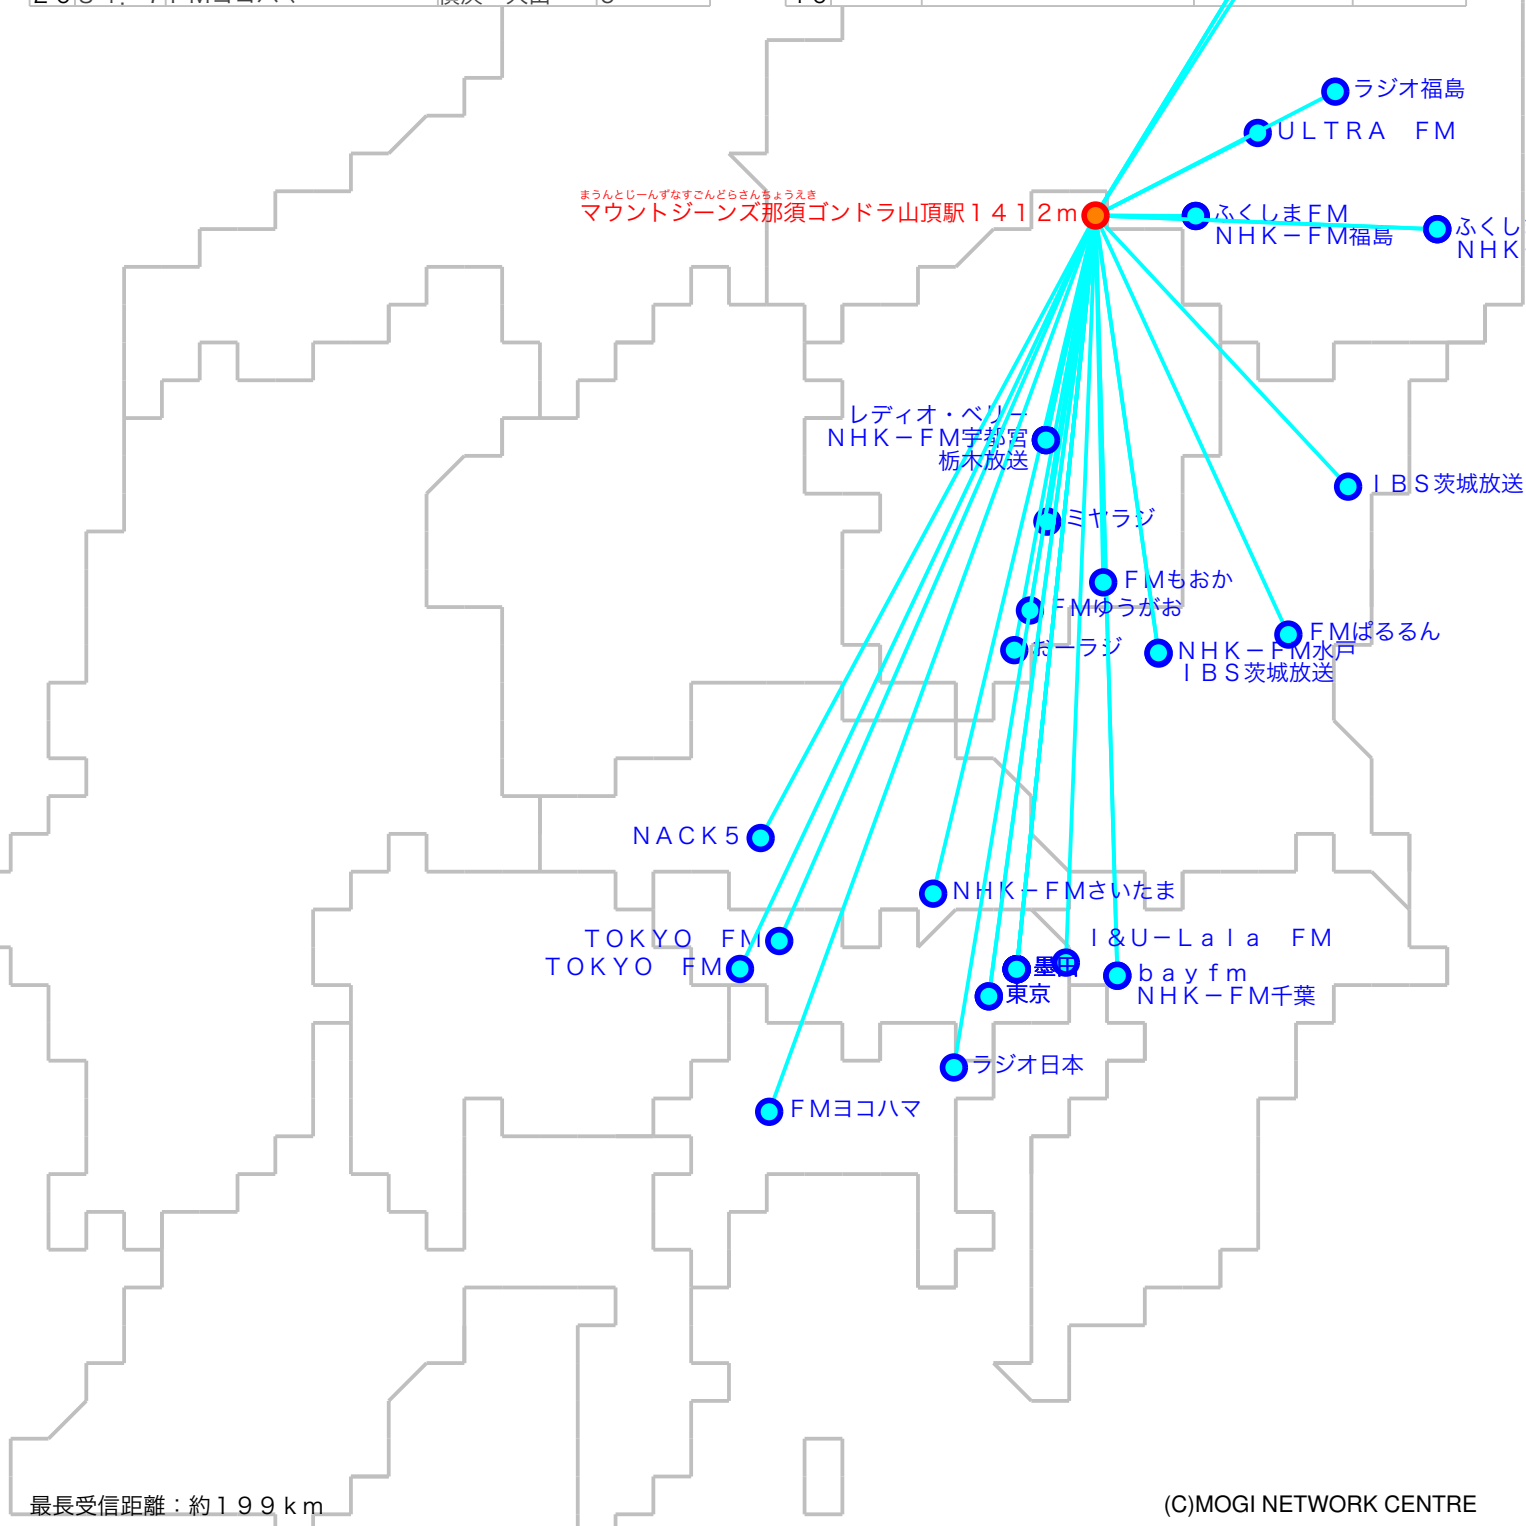

# FM遠距離受信記録

受信日：2023年09月上旬

受信機：PL-310ET

ANT：ロッドアンテナ

受信場所：マウントジーンズ那須ゴンドラ山頂駅1412m

No	周波数	放送局名	送信所	結果
176	2	FMぱるるん	水戸	4
276	4	レディオ・ベリー	宇都宮・羽黒山	5
377	1	Date fm	仙台	2
477	3	ミヤラジ	宇都宮	2N
577	5	おーラジ	小山	2N
678	0	bay fm	千葉・三山	5
778	6	ふくしまFM	いわき	3
879	5	NACK5	浦和・飯盛峠	4
979	8	ふくしまFM	白河	3
1080	0	TOKYO FM	東京・東京T	5
1180	3	NHK-FM宇都宮	宇都宮・羽黒山	5
1280	7	NHK-FM千葉	千葉・三山	5
1381	3	J-WAVE	東京・東京S	4
1481	8	ふくしまFM	福島・郡山	4
1582	5	NHK-FM東京	東京・東京S	4
1683	0	I&U-Lala FM	市川	3
1783	2	NHK-FM水戸	水戸・加波山	4
1883	6	TOKYO FM	青梅	3N
1984	3	NHK-FM福島	白河	4
2084	7	FMヨコハマ	横浜・大山	5

No	周波数	放送局名	送信所	結果
2185	1	NHK-FMさいたま	浦和・道場	3
2285	3	NHK-FM福島	福島	4
2386	1	NHK-FM福島	いわき	2
2486	6	TOKYO FM	檜原	Date fm
2586	8	ULTRA FM	須賀川	3
2687	4	FMもおか	真岡	2
2787	9	FMゆうがお	下野	2
2888	1	IBS茨城放送	高鈴山	3
2989	7	InterFM897	東京・東京T	4
3090	5	TBSラジオ	墨田・東京S	4
3190	8	ラジオ福島	郡山	3
3291	6	文化放送	墨田・東京S	4
3392	4	ラジオ日本	横浜	2N
3493	0	ニッポン放送	墨田・東京S	4
3594	1	栃木放送	宇都宮・羽黒山	4
3694	6	IBS茨城放送	水戸・加波山	5
37			ふくしまFM	
38			NHK-FM福島	
39				
40				

まうんとじーんずなすごんドラさんきょうえき  
マウントジーンズ那須ゴンドラ山頂駅1412m

最長受信距離：約19.9 km

(C)MOGI NETWORK CENTRE