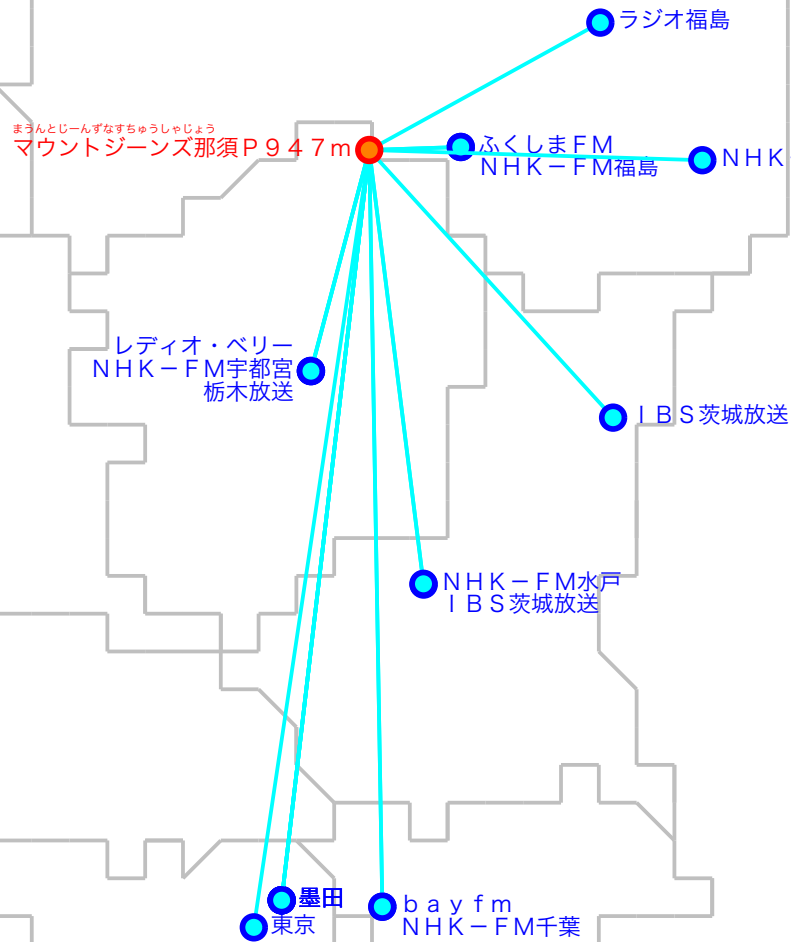

F M遠距離受信記録

受信日：2023年09月上旬

受信機：PL-310ET

ANT：ロッドアンテナ

受信場所：マウントジーンズ那須P947m

No	周波数	放送局名	送信所	結果
1	76.4	レディオ・ベリー	宇都宮・羽黒山	3
2	78.0	bayfm	千葉・三山	3
3	79.8	ふくしまFM	白河	3
4	80.0	TOKYO FM	東京・東京T	3
5	80.3	NHK-FM宇都宮	宇都宮・羽黒山	3
6	80.7	NHK-FM千葉	千葉・三山	3
7	81.3	J-WAVE	東京・東京S	3
8	82.5	NHK-FM東京	東京・東京S	3
9	83.2	NHK-FM水戸	水戸・加波山	3
10	84.3	NHK-FM福島	白河	3
11	86.1	NHK-FM福島	いわき	2
12	88.1	I B S茨城放送	高鈴山	2 N
13	90.5	TBSラジオ	墨田・東京S	3
14	90.8	ラジオ福島	郡山	2
15	91.6	文化放送	墨田・東京S	3
16	93.0	ニッポン放送	墨田・東京S	3
17	94.1	栃木放送	宇都宮・羽黒山	3
18	94.6	I B S茨城放送	水戸・加波山	3
19				
20				

No	周波数	放送局名	送信所	結果
21				
22				
23				
24				
25				
26				
27				
28				
29				
30				
31				
32				
33				
34				
35				
36				
37				
38				
39				
40				

最長受信距離：約16.4 km

(C)MOGI NETWORK CENTRE