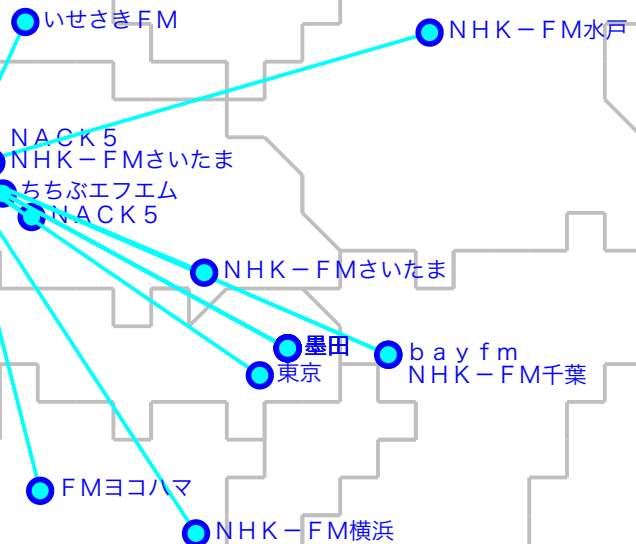

# FM遠距離受信記録

受信場所：道の駅龍勢会館 214m

受信日：2023年11月中旬

受信機：PL-310ET

ANT：ロッドアンテナ

No	周波数	放送局名	送信所	結果
1	76.9	いせさきFM	伊勢崎	2N
2	77.5	NACK5	秩父	5
3	78.0	bayfm	千葉・三山	2N
4	79.0	ちちぶエフエム	秩父	4
5	79.5	NACK5	浦和・飯盛峠	4
6	80.0	TOKYO FM	東京・東京T	3
7	80.7	NHK-FM千葉	千葉・三山	2N
8	81.3	J-WAVE	東京・東京S	2N
9	81.9	NHK-FM横浜	横浜・円海山	2
10	82.5	NHK-FM東京	東京・東京S	3
11	83.2	NHK-FM水戸	水戸・加波山	2
12	83.5	NHK-FMさいたま	秩父	5
13	84.7	FMヨコハマ	横浜・大山	2
14	85.1	NHK-FMさいたま	浦和・道場	3
15	90.5	TBSラジオ	墨田・東京S	2N
16	91.6	文化放送	墨田・東京S	2N
17	93.0	ニッポン放送	墨田・東京S	2
18				
19				
20				

No	周波数	放送局名	送信所	結果
21				
22				
23				
24				
25				
26				
27				
28				
29				
30				
31				
32				
33				
34				
35				
36				
37				
38				
39				
40				

道の駅龍勢会館 214m

みちのえきりゅうせいかいかん

最長受信距離：約10.2km

(C)MOGI NETWORK CENTRE