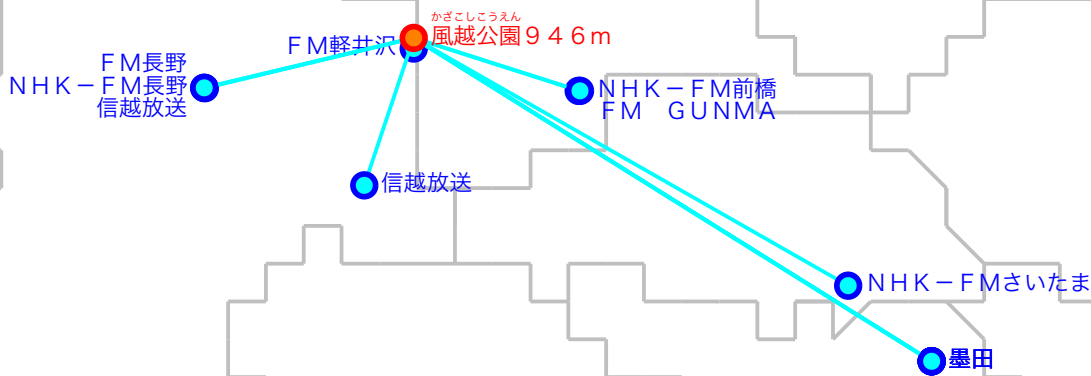

FM遠距離受信記録

受信場所：風越公園 946m

受信日：2023年12月上旬

受信機：PL-310ET

ANT：ロッドアンテナ

No	周波数	放送局名	送信所	結果
1	77.5	FM軽井沢	軽井沢	5
2	79.7	FM長野	長野・美ヶ原	4
3	81.3	J-WAVE	東京・東京S	2N
4	81.6	NHK-FM前橋	前橋・牛伏山	2N
5	82.5	NHK-FM東京	東京・東京S	2N
6	84.0	NHK-FM長野	長野・美ヶ原	4
7	85.1	NHK-FMさいたま	浦和・道場	2N
8	86.3	FM GUNMA	前橋・牛伏山	2N
9	90.5	TBSラジオ	墨田・東京S	2N
10	91.2	信越放送	小海	2N
11	91.6	文化放送	墨田・東京S	2N
12	92.2	信越放送	長野・美ヶ原	3
13	93.0	ニッポン放送	墨田・東京S	2
14				
15				
16				
17				
18				
19				
20				

No	周波数	放送局名	送信所	結果
21				
22				
23				
24				
25				
26				
27				
28				
29				
30				
31				
32				
33				
34				
35				
36				
37				
38				
39				
40				

最長受信距離：約12.7km

(C)MOGI NETWORK CENTRE