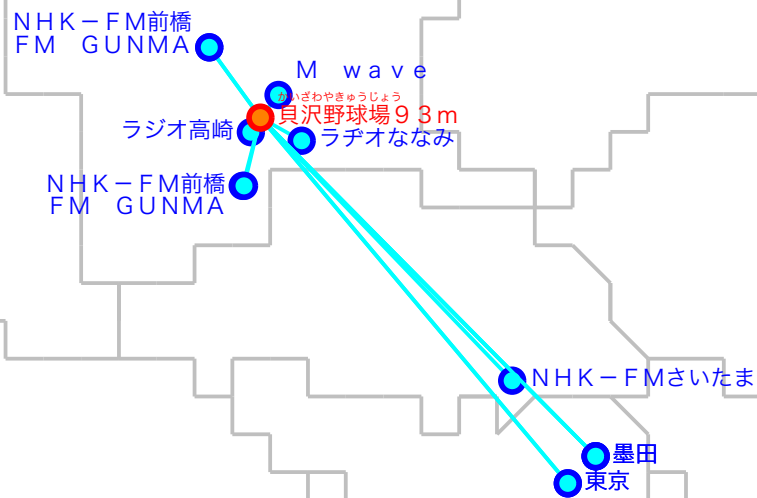

F M遠距離受信記録

受信場所：貝沢野球場93m

受信日：2023年12月下旬

受信機：PL-310ET

ANT：ロッドアンテナ

No	周波数	放送局名	送信所	結果
1	76.2	ラジオ高崎	高崎・市役所	4
2	77.3	ラヂオななみ	玉村	3
3	80.0	TOKYO FM	東京・東京T	2N
4	80.5	NHK-FM前橋	榛名	3
5	81.3	J-WAVE	東京・東京S	2N
6	81.6	NHK-FM前橋	前橋・牛伏山	5
7	82.2	FM GUNMA	榛名	3
8	82.5	NHK-FM東京	東京・東京S	2N
9	84.5	M wave	前橋	3
10	85.1	NHK-FMさいたま	浦和・道場	2N
11	86.3	FM GUNMA	前橋・牛伏山	5
12	89.7	InterFM897	東京・東京T	2N
13	90.5	TBSラジオ	墨田・東京S	2N
14				
15				
16				
17				
18				
19				
20				

No	周波数	放送局名	送信所	結果
21				
22				
23				
24				
25				
26				
27				
28				
29				
30				
31				
32				
33				
34				
35				
36				
37				
38				
39				
40				

最長受信距離：約10.0 km

(C)MOGI NETWORK CENTRE