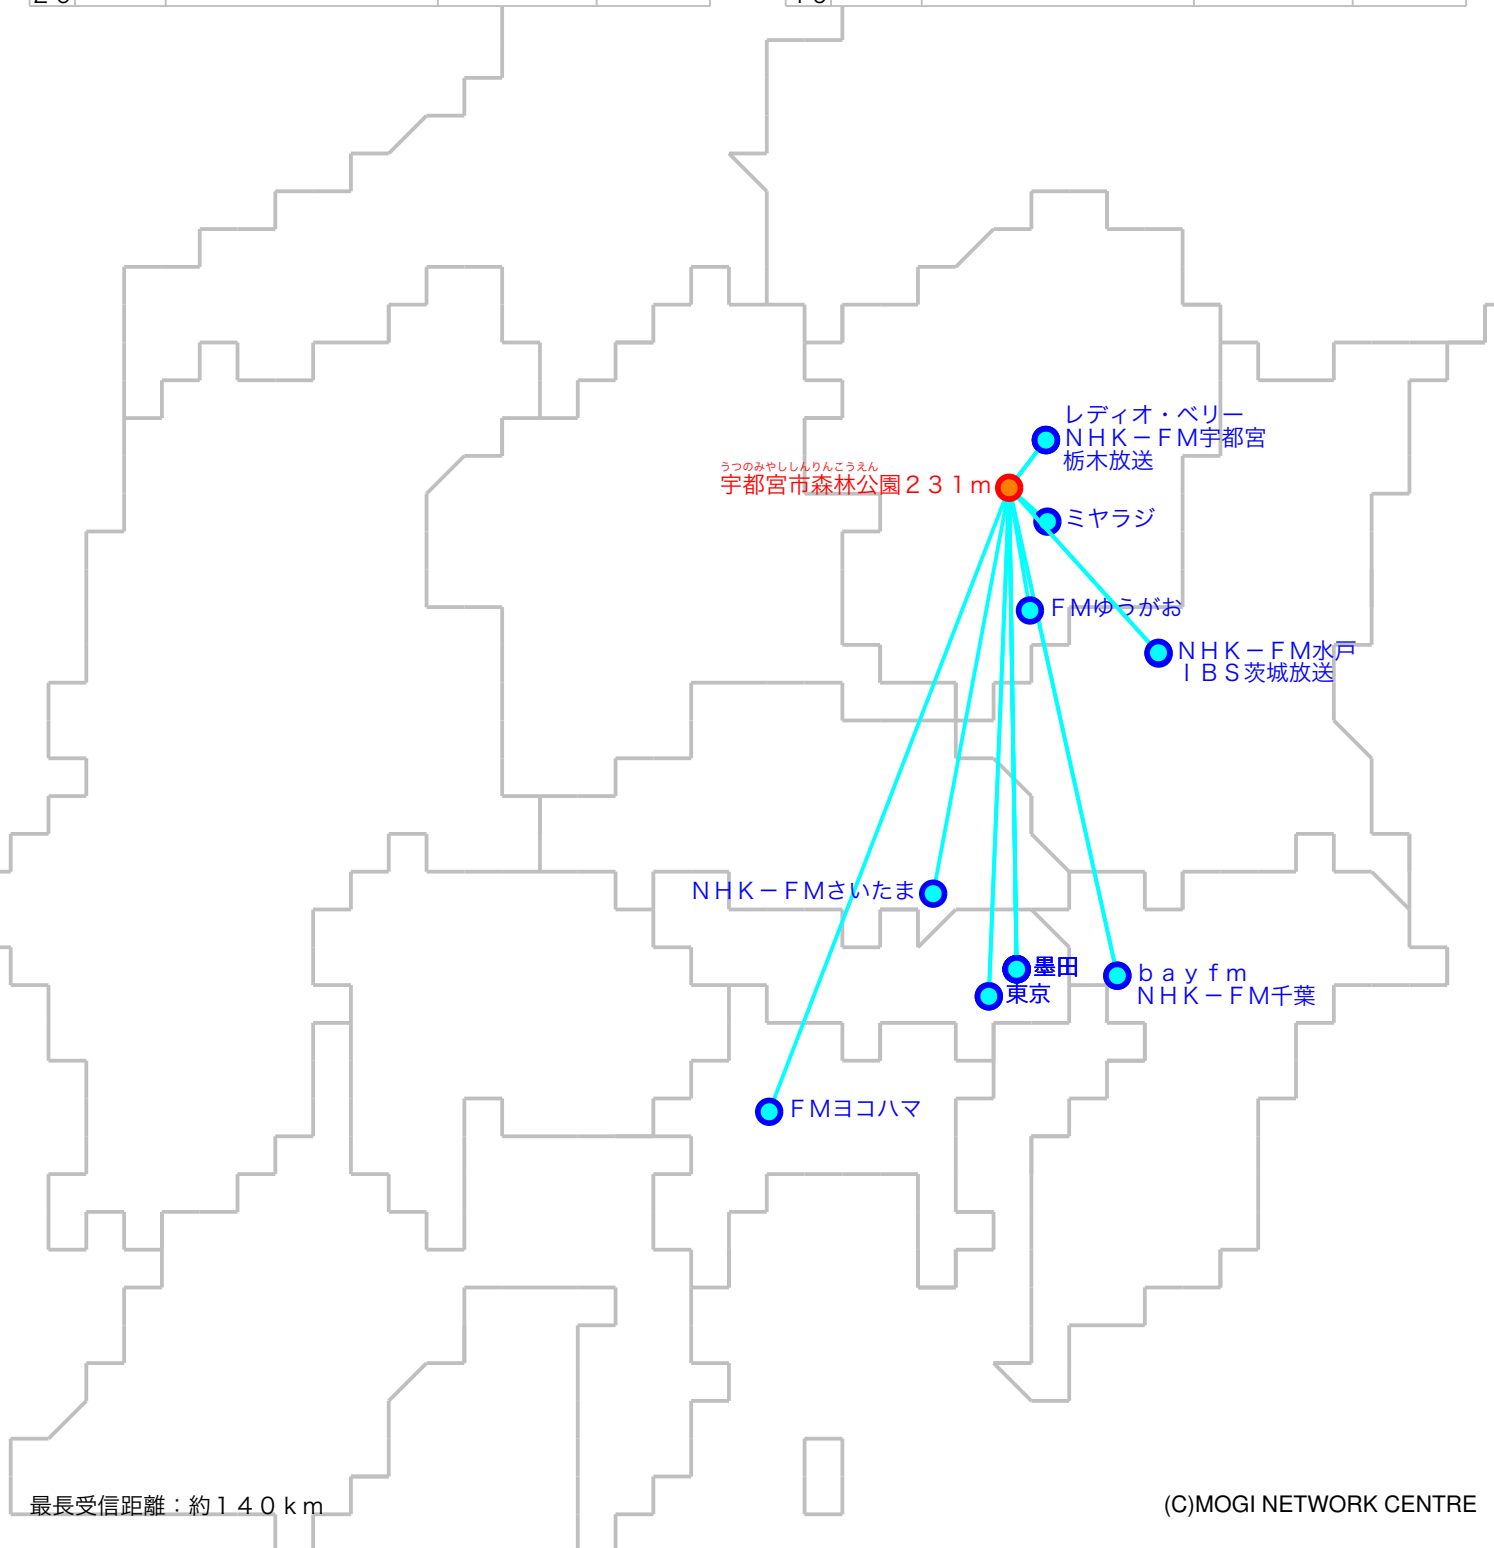

# FM遠距離受信記録

受信場所：宇都宮市森林公園231m

受信日：2023年12月下旬

受信機：PL-310ET

ANT：ロッドアンテナ

No	周波数	放送局名	送信所	結果
1	76.4	レディオ・ベリー	宇都宮・羽黒山	4
2	77.3	ミヤラジ	宇都宮	2 N
3	78.0	bay fm	千葉・三山	3
4	80.0	TOKYO FM	東京・東京T	3
5	80.3	NHK-FM宇都宮	宇都宮・羽黒山	4
6	80.7	NHK-FM千葉	千葉・三山	3
7	81.3	J-WAVE	東京・東京S	3
8	82.5	NHK-FM東京	東京・東京S	3
9	83.2	NHK-FM水戸	水戸・加波山	2
10	84.7	FMヨコハマ	横浜・大山	2
11	85.1	NHK-FMさいたま	浦和・道場	2
12	87.9	FMゆうがお	下野	2
13	89.7	Inter FM897	東京・東京T	3
14	90.5	TBSラジオ	墨田・東京S	4
15	91.6	文化放送	墨田・東京S	2
16	93.0	ニッポン放送	墨田・東京S	3
17	94.1	栃木放送	宇都宮・羽黒山	4
18	94.6	I BS茨城放送	水戸・加波山	2 N
19				
20				

No	周波数	放送局名	送信所	結果
21				
22				
23				
24				
25				
26				
27				
28				
29				
30				
31				
32				
33				
34				
35				
36				
37				
38				
39				
40				

最長受信距離：約14.0 km

(C)MOGI NETWORK CENTRE