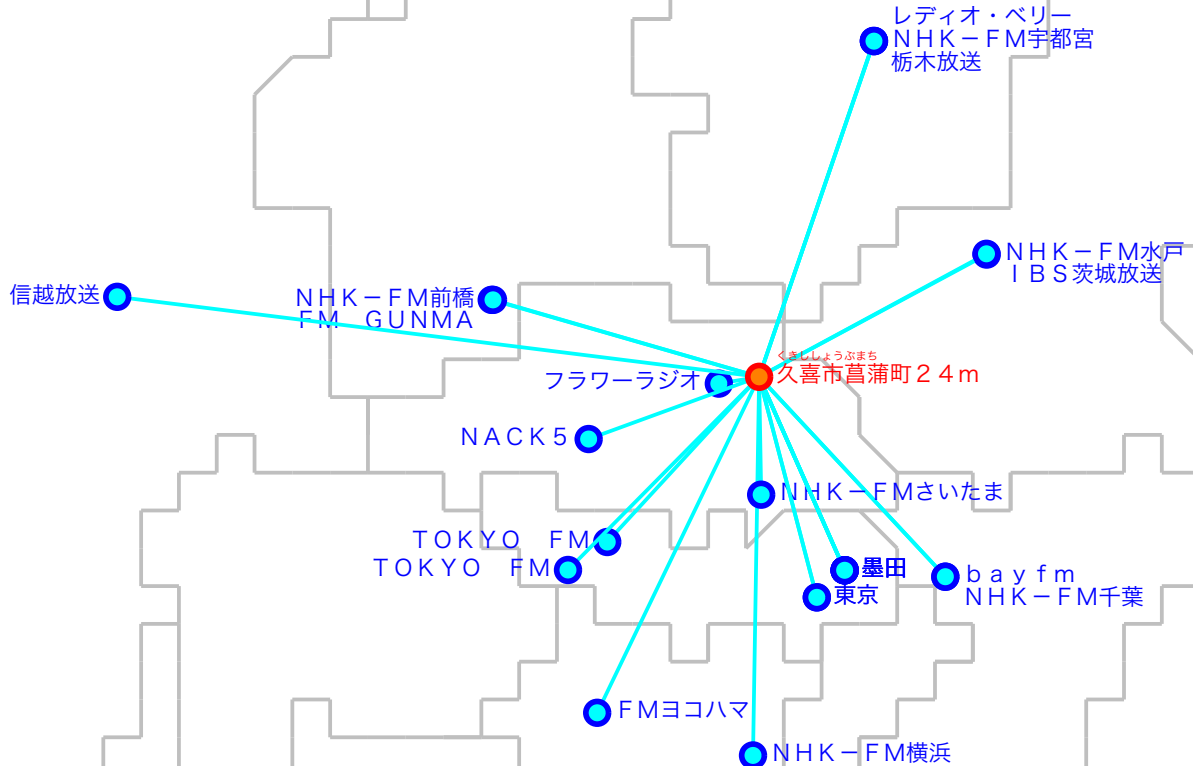

FM遠距離受信記録

受信日：2024年01月上旬

受信機：PL-310ET

ANT：ロッドアンテナ

受信場所：久喜市菖蒲町24m

No	周波数	放送局名	送信所	結果
1	76.4	レディオ・ベリー	宇都宮・羽黒山	3
2	76.7	フラワーラジオ	鴻巣	3
3	78.0	bay fm	千葉・三山	4
4	79.5	NACK5	浦和・飯盛峠	5
5	80.0	TOKYO FM	東京・東京T	5
6	80.3	NHK-FM宇都宮	宇都宮・羽黒山	3
7	80.7	NHK-FM千葉	千葉・三山	4
8	81.3	J-WAVE	東京・東京S	5
9	81.6	NHK-FM前橋	前橋・牛伏山	3
10	81.9	NHK-FM横浜	横浜・円海山	3
11	82.5	NHK-FM東京	東京・東京S	5
12	83.2	NHK-FM水戸	水戸・加波山	4
13	83.6	TOKYO FM	青梅	3
14	84.7	FMヨコハマ	横浜・大山	4
15	85.1	NHK-FMさいたま	浦和・道場	5
16	86.3	FM GUNMA	前橋・牛伏山	4
17	86.6	TOKYO FM	檜原	3
18	89.7	InterFM897	東京・東京T	3
19	90.5	TBSラジオ	墨田・東京S	5
20	91.6	文化放送	墨田・東京S	5

No	周波数	放送局名	送信所	結果
21	92.2	信越放送	長野・美ヶ原	2
22	93.0	ニッポン放送	墨田・東京S	5
23	94.1	栃木放送	宇都宮・羽黒山	2
24	94.6	IBS茨城放送	水戸・加波山	2
25				
26				
27				
28				
29				
30				
31				
32				
33				
34				
35				
36				
37				
38				
39				
40				

最長受信距離：約13.5 km

(C)MOGI NETWORK CENTRE