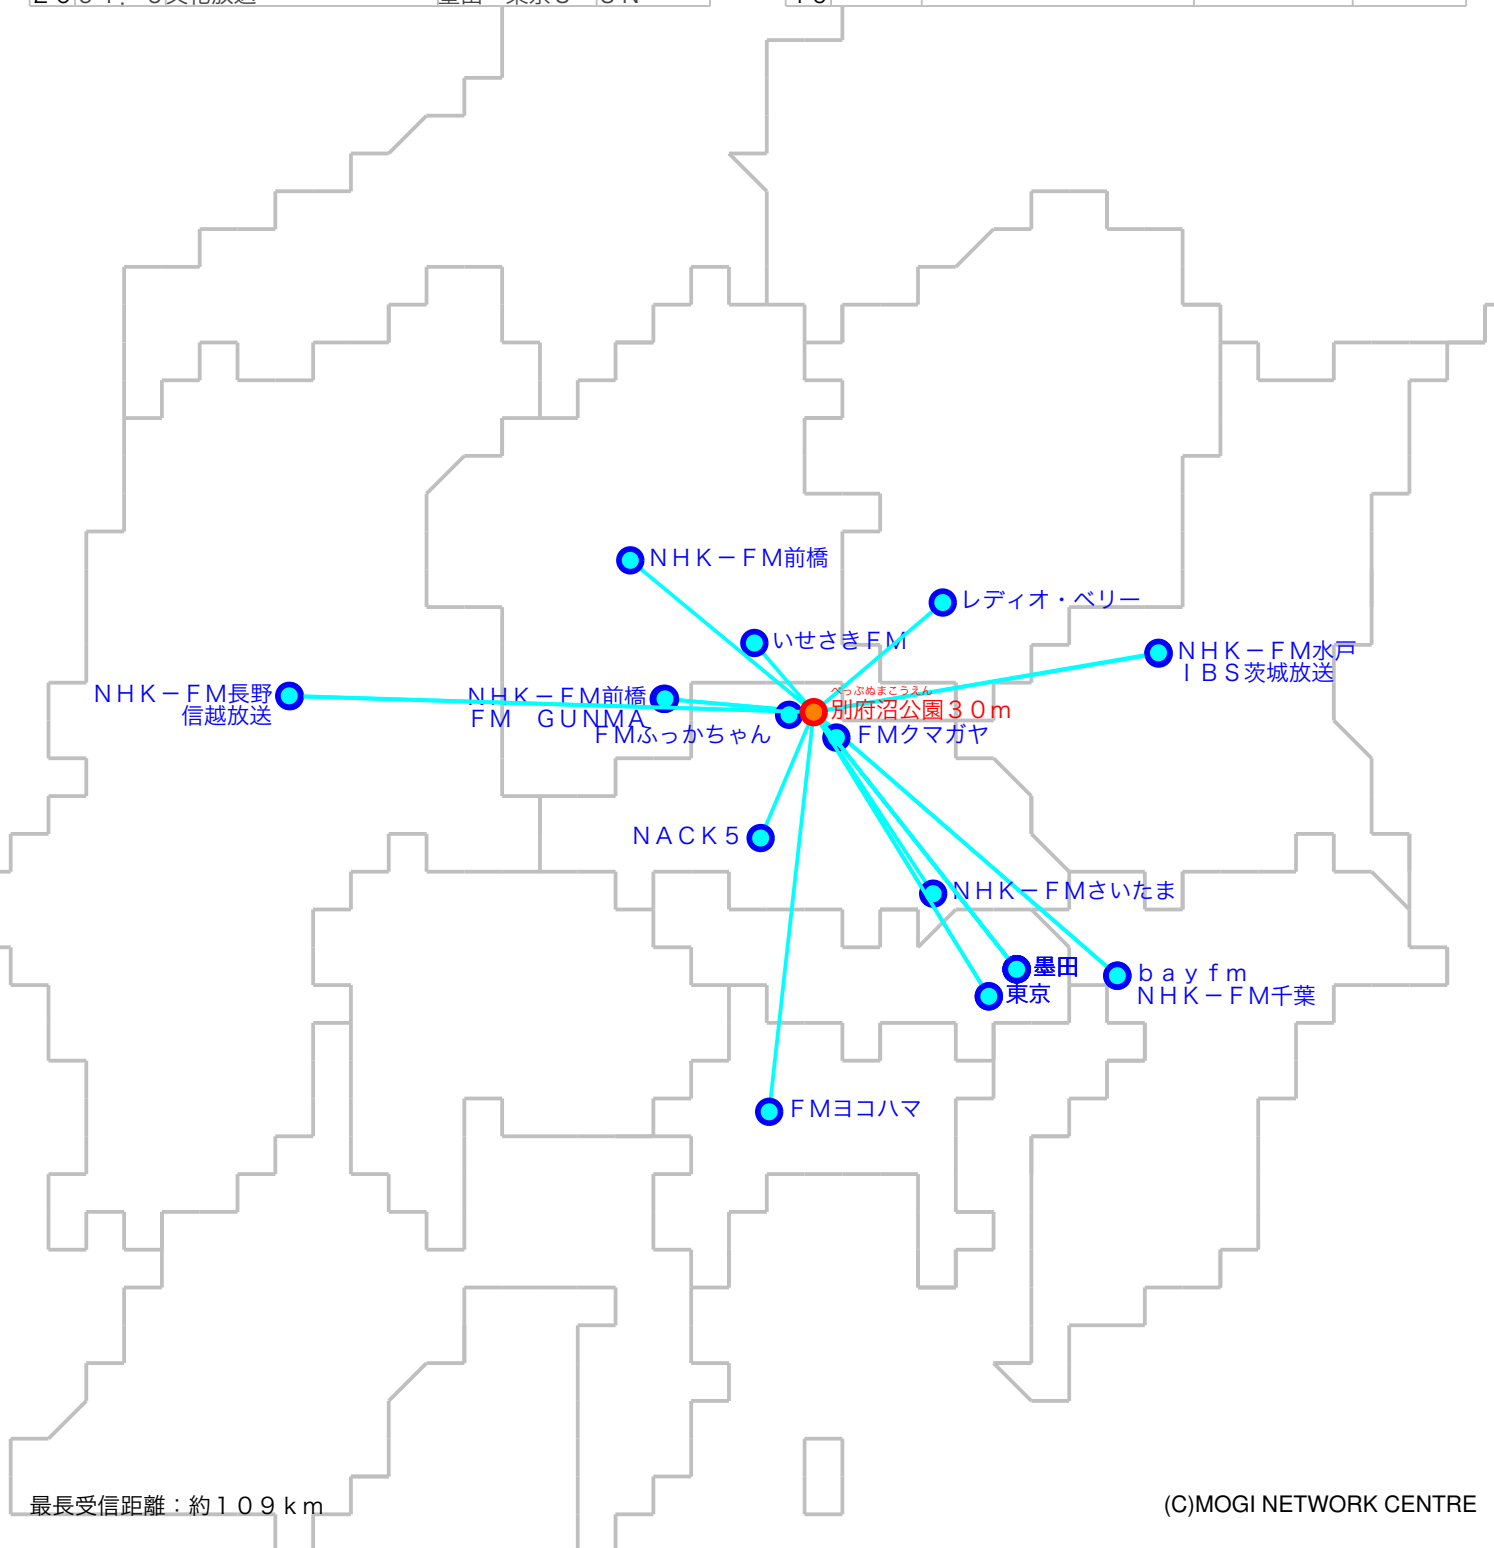

# F M遠距離受信記録

受信日：2024年03月上旬

受信機：PL-310ET

ANT：ロッドアンテナ

受信場所：別府沼公園30m

No	周波数	放送局名	送信所	結果
1	76.9	いせさきFM	伊勢崎	2
2	78.0	bayfm	千葉・三山	2 N
3	79.5	NACK5	浦和・飯盛峠	4
4	80.0	TOKYO FM	東京・東京T	3
5	80.5	NHK-FM前橋	榛名	2
6	80.7	NHK-FM千葉	千葉・三山	2 N
7	81.3	J-WAVE	東京・東京S	3 N
8	81.6	NHK-FM前橋	前橋・牛伏山	3
9	82.5	NHK-FM東京	東京・東京S	3
10	83.2	NHK-FM水戸	水戸・加波山	4
11	84.0	NHK-FM長野	長野・美ヶ原	2
12	84.4	レディオ・ベリー	葛生	2
13	84.7	FMヨコハマ	横浜・大山	3
14	85.1	NHK-FMさいたま	浦和・道場	2 N
15	86.3	FM GUNMA	前橋・牛伏山	3
16	87.6	FMクマガヤ	熊谷・市役所	2
17	88.5	FMふっかちゃん	深谷	2
18	89.7	InterFM897	東京・東京T	2
19	90.5	TBSラジオ	墨田・東京S	3 N
20	91.6	文化放送	墨田・東京S	3 N

No	周波数	放送局名	送信所	結果
21	92.2	信越放送	長野・美ヶ原	2
22	93.0	ニッポン放送	墨田・東京S	3
23	94.6	I B S茨城放送	水戸・加波山	2
24				
25				
26				
27				
28				
29				
30				
31				
32				
33				
34				
35				
36				
37				
38				
39				
40				

最長受信距離：約10.9 km

(C)MOGI NETWORK CENTRE