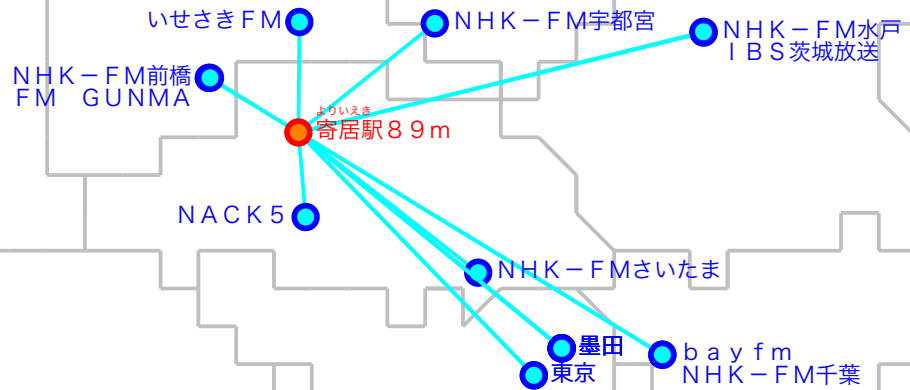

# F M遠距離受信記録

受信場所：寄居駅 8.9 m

受信日：2024年03月下旬

受信機：PL-310ET

ANT：ロッドアンテナ

No	周波数	放送局名	送信所	結果
1	76.9	いせさきFM	伊勢崎	3 N
2	78.0	bay fm	千葉・三山	2 N
3	79.5	NACK5	浦和・飯盛峠	4
4	80.0	TOKYO FM	東京・東京T	3
5	80.7	NHK-FM千葉	千葉・三山	2 N
6	81.3	J-WAVE	東京・東京S	4
7	81.6	NHK-FM前橋	前橋・牛伏山	2
8	82.5	NHK-FM東京	東京・東京S	3 N
9	83.2	NHK-FM水戸	水戸・加波山	4
10	83.7	NHK-FM宇都宮	足利	2
11	85.1	NHK-FMさいたま	浦和・道場	3
12	86.3	FM GUNMA	前橋・牛伏山	2 N
13	89.7	InterFM897	東京・東京T	2 N
14	90.5	TBSラジオ	墨田・東京S	2 N
15	91.6	文化放送	墨田・東京S	3
16	93.0	ニッポン放送	墨田・東京S	2
17	94.6	I BS茨城放送	水戸・加波山	2
18				
19				
20				

No	周波数	放送局名	送信所	結果
21				
22				
23				
24				
25				
26				
27				
28				
29				
30				
31				
32				
33				
34				
35				
36				
37				
38				
39				
40				

最長受信距離：約8.9 km

(C)MOGI NETWORK CENTRE