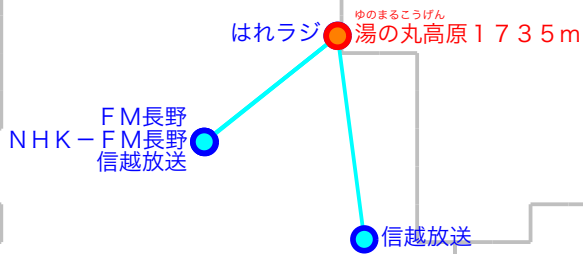

F M遠距離受信記録

受信場所：湯の丸高原1735m

受信日：2024年04月

受信機：PL-310ET

ANT：ロッドアンテナ

No	周波数	放送局名	送信所	結果
1	78.5	はれラジ	湯の丸高原	5
2	79.7	FM長野	長野・美ヶ原	4
3	84.0	NHK-FM長野	長野・美ヶ原	2
4	91.2	信越放送	小海	2
5	92.2	信越放送	長野・美ヶ原	4
6				
7				
8				
9				
10				
11				
12				
13				
14				
15				
16				
17				
18				
19				
20				

No	周波数	放送局名	送信所	結果
21				
22				
23				
24				
25				
26				
27				
28				
29				
30				
31				
32				
33				
34				
35				
36				
37				
38				
39				
40				

最長受信距離：約4.2km

(C)MOGI NETWORK CENTRE