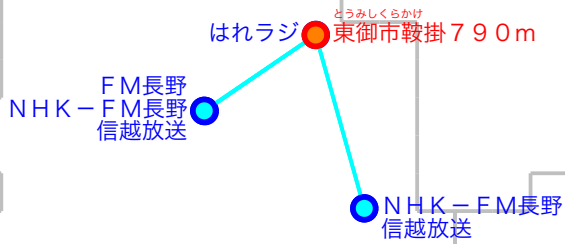

# F M遠距離受信記録

受信場所：東御市鞍掛790m

受信日：2024年04月

受信機：PL-310ET

ANT：ロッドアンテナ

No	周波数	放送局名	送信所	結果
1	78.5	はれラジ	東御	5
2	79.7	FM長野	長野・美ヶ原	2
3	84.0	NHK-FM長野	長野・美ヶ原	3
4	84.9	NHK-FM長野	小海	2 N
5	91.2	信越放送	小海	2 N
6	92.2	信越放送	長野・美ヶ原	3
7				
8				
9				
10				
11				
12				
13				
14				
15				
16				
17				
18				
19				
20				

No	周波数	放送局名	送信所	結果
21				
22				
23				
24				
25				
26				
27				
28				
29				
30				
31				
32				
33				
34				
35				
36				
37				
38				
39				
40				

最長受信距離：約3.7km