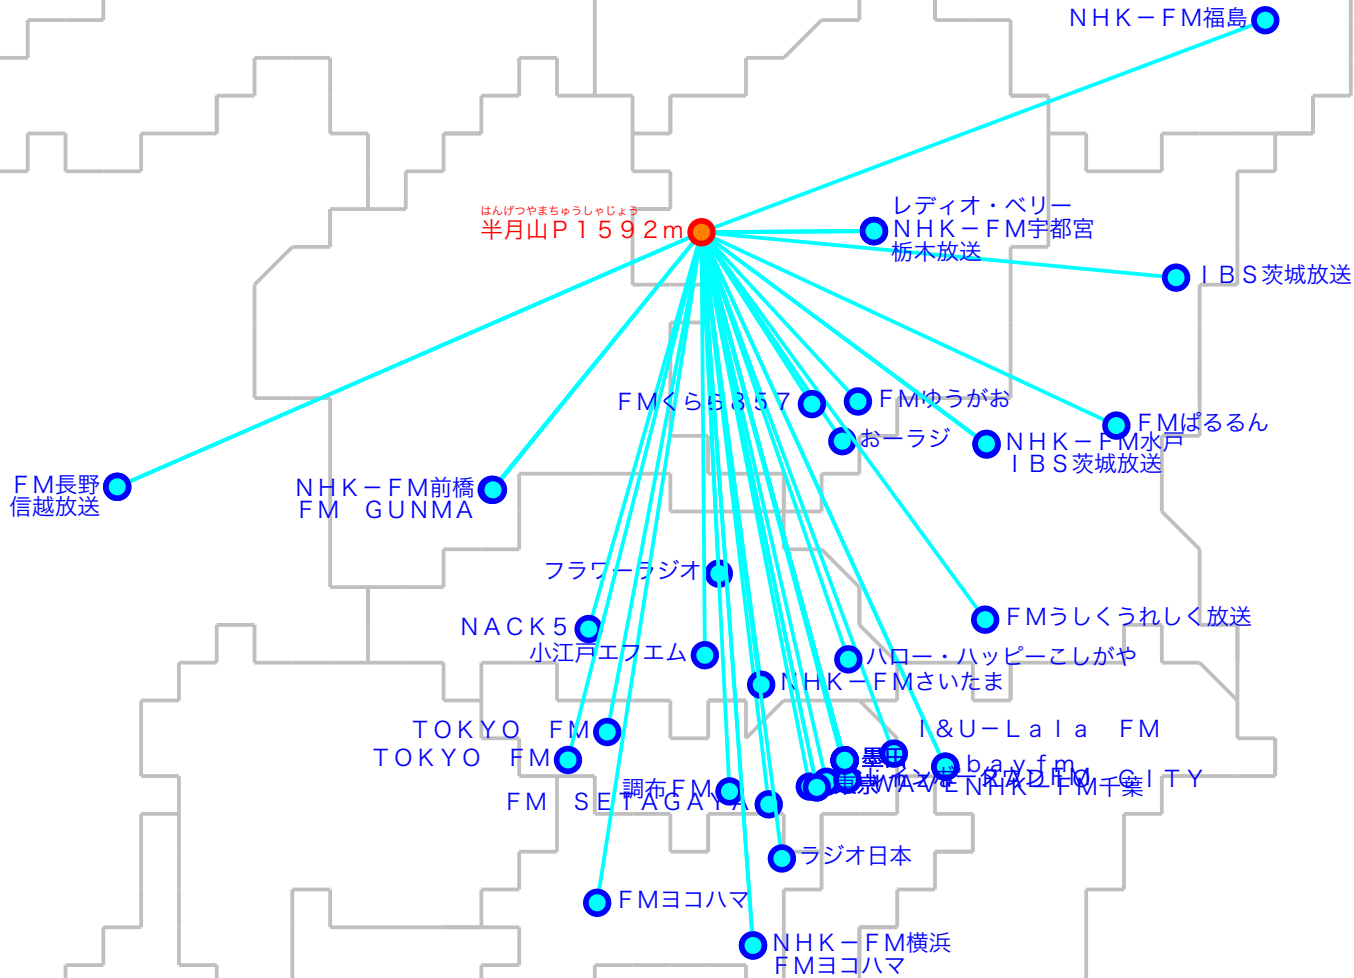

# FM遠距離受信記録

受信日：2024年05月

受信機：PL-310ET

ANT：ロッドアンテナ

受信場所：半月山P1592m

No	周波数	放送局名	送信所	結果
176.	2	FMぱるるん	水戸	2
276.	4	レディオ・ベリー	宇都宮・羽黒山	5
376.	7	フラワーラジオ	鴻巣	3
477.	5	おーラジオ	小山	3N
578.	0	bayfm	千葉・三山	5
679.	5	NACK5	浦和・飯盛峠	4N
779.	7	FM長野	長野・美ヶ原	3
880.	0	TOKYO FM	東京・東京T	5
980.	3	NHK-FM宇都宮	宇都宮・羽黒山	5
1080.	7	NHK-FM千葉	千葉・三山	5
1181.	3	J-WAVE	東京・東京S	5
1281.	6	NHK-FM前橋	前橋・牛伏山	5
1381.	9	NHK-FM横浜	横浜・円海山	5
1482.	5	NHK-FM東京	東京・東京S	5
1583.	0	I&U-Lala FM	市川	3
1683.	2	NHK-FM水戸	水戸・加波山	2N
1783.	4	FM SETAGAYA	世田谷	4
1883.	6	TOKYO FM	青梅	3
1983.	8	調布FM	調布	2
2084.	0	Ginza RADIO	中央	3N

No	周波数	放送局名	送信所	結果
2184.	7	FMヨコハマ	横浜・大山	4
2285.	1	NHK-FMさいたま	浦和・道場	5
2385.	4	FMうしくうれしく放送	牛久	2N
2485.	7	FMくらら857	栃木	2
2586.	1	NHK-FM福島	いわき	2
2686.	3	FM GUNMA	前橋・牛伏山	5
2786.	6	TOKYO FM	檜原	3N
2886.	8	ハロー・ハッピーこしがや	越谷	2
2987.	0	FMヨコハマ	磯子	2
3087.	9	FMゆうがお	下野	3
3188.	1	I BS茨城放送	高鈴山	4
3288.	3	J-WAVE	港	2
3388.	5	レインボータウンFM	江東	2
3488.	7	小江戸エフエム	川越	2
3589.	7	InterFM897	東京・東京T	4
3690.	5	TBSラジオ	墨田・東京S	4
3791.	6	文化放送	墨田・東京S	5
3892.	2	信越放送	長野・美ヶ原	2
3992.	4	ラジオ日本	横浜	3
4093.	0	ニッポン放送	墨田・東京S	4
94.	1	栃木放送	宇都宮・羽黒山	5
94.	6	I BS茨城放送	水戸・加波山	3

最長受信距離：約14.9 km

(C)MOGI NETWORK CENTRE