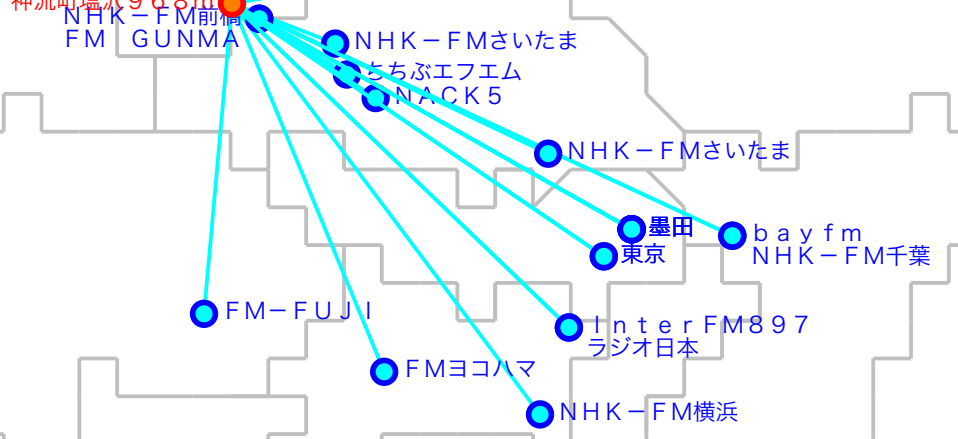

F M遠距離受信記録

受信日：2024年05月

受信機：PL-310ET

ANT：ロッドアンテナ

受信場所：神流町塩沢968m

No	周波数	放送局名	送信所	結果
1	76.5	InterFM897	横浜	2
2	78.0	bayfm	千葉・三山	3
3	78.6	FM-FUJI	三ツ峠	2
4	79.0	ちちぶエフエム	秩父	3
5	79.5	NACK5	浦和・飯盛峠	5
6	80.0	TOKYO FM	東京・東京T	5
7	80.7	NHK-FM千葉	千葉・三山	3
8	81.3	J-WAVE	東京・東京S	4
9	81.9	NHK-FM横浜	横浜・円海山	3
10	82.5	NHK-FM東京	東京・東京S	4
11	83.5	NHK-FMさいたま	秩父	2 N
12	84.7	FMヨコハマ	横浜・大山	3
13	85.1	NHK-FMさいたま	浦和・道場	3
14	85.9	NHK-FM前橋	万場	4
15	88.0	FM GUNMA	万場	4
16	89.7	InterFM897	東京・東京T	2
17	90.5	TBSラジオ	墨田・東京S	4
18	91.6	文化放送	墨田・東京S	3
19	92.4	ラジオ日本	横浜	2 N
20	93.0	ニッポン放送	墨田・東京S	3

No	周波数	放送局名	送信所	結果
21	94.6	I BS茨城放送	水戸・加波山	2 N
22				
23				
24				
25				
26				
27				
28				
29				
30				
31				
32				
33				
34				
35				
36				
37				
38				
39				
40				

かんなまちしおざわ
神流町塩沢968m

最長受信距離：約11.5 km