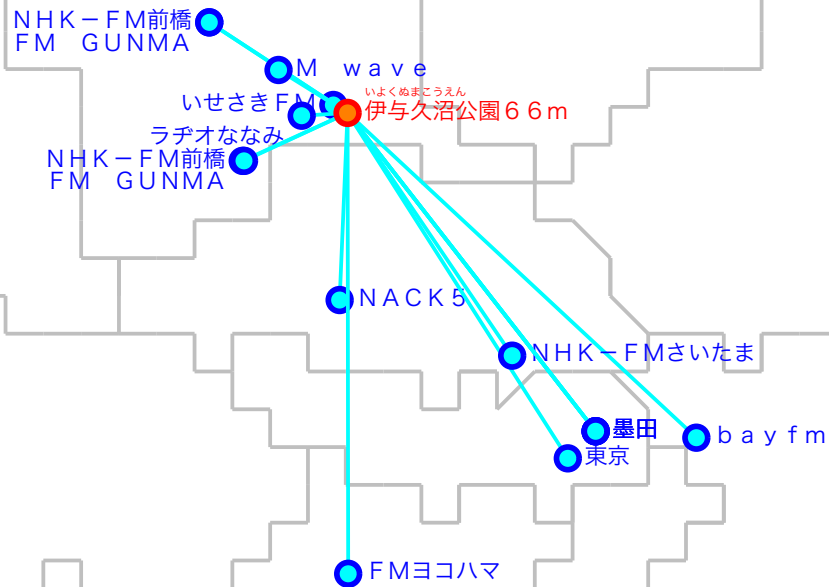

F M遠距離受信記録

受信場所：伊与久沼公園 6.6 m

受信日：2024年06月

受信機：PL-310ET

ANT：ロッドアンテナ

No	周波数	放送局名	送信所	結果
1	76.9	いせさきFM	伊勢崎	4
2	77.3	ラヂオななみ	玉村	3
3	78.0	bay fm	千葉・三山	2 N
4	79.5	NACK5	浦和・飯盛峠	3
5	80.0	TOKYO FM	東京・東京T	2 N
6	80.5	NHK-FM前橋	榛名	2
7	81.3	J-WAVE	東京・東京S	2 N
8	81.6	NHK-FM前橋	前橋・牛伏山	5
9	82.2	FM GUNMA	榛名	2
10	82.5	NHK-FM東京	東京・東京S	2 N
11	84.5	M wave	前橋	2
12	84.7	FMヨコハマ	横浜・大山	2
13	85.1	NHK-FMさいたま	浦和・道場	2 N
14	86.3	FM GUNMA	前橋・牛伏山	4
15	90.5	TBSラジオ	墨田・東京S	2 N
16	93.0	ニッポン放送	墨田・東京S	2 N
17				
18				
19				
20				

No	周波数	放送局名	送信所	結果
21				
22				
23				
24				
25				
26				
27				
28				
29				
30				
31				
32				
33				
34				
35				
36				
37				
38				
39				
40				

最長受信距離：約9.9 km

(C)MOGI NETWORK CENTRE