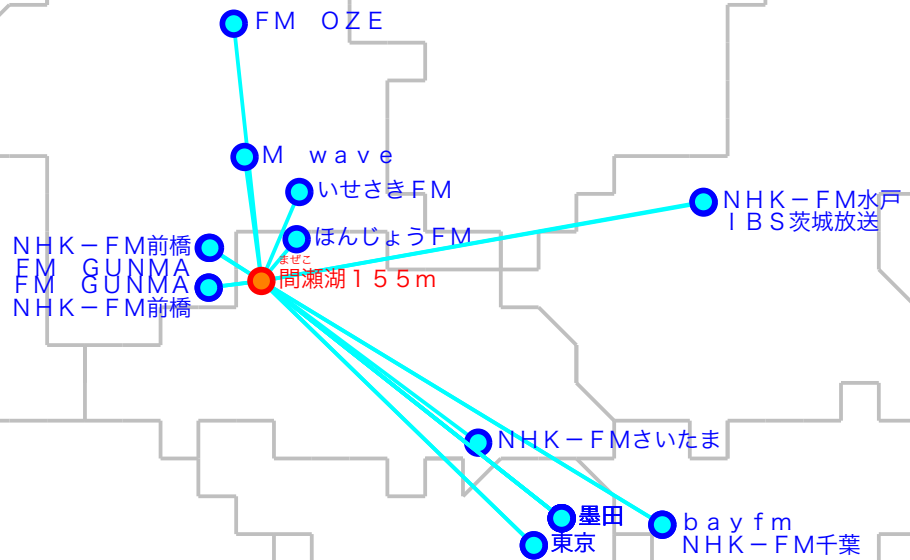

FM遠距離受信記録

受信場所：間瀬湖155m

受信日：2024年06月

受信機：PL-310ET

ANT：ロッドアンテナ

No	周波数	放送局名	送信所	結果
176.5	FM OZE	沼田	2	
276.9	いせさきFM	伊勢崎	3	
378.0	bayfm	千葉・三山	3	
480.0	TOKYO FM	東京・東京T	4	
580.7	NHK-FM千葉	千葉・三山	2	
681.3	J-WAVE	東京・東京S	4	
781.6	NHK-FM前橋	前橋・牛伏山	4	
882.5	NHK-FM東京	東京・東京S	4	
983.2	NHK-FM水戸	水戸・加波山	3	
1084.5	M wave	前橋	2	
1185.1	NHK-FMさいたま	浦和・道場	4	
1286.3	FM GUNMA	前橋・牛伏山	3	
1387.1	FM GUNMA	鬼石	2	
1489.0	NHK-FM前橋	二波川	2	
1589.3	ほんじょうFM	本庄	3	
1689.7	InterFM897	東京・東京T	2	
1790.5	TBSラジオ	墨田・東京S	3	
1891.6	文化放送	墨田・東京S	3	
1993.0	ニッポン放送	墨田・東京S	3	
2094.6	I BS茨城放送	水戸・加波山	2	

No	周波数	放送局名	送信所	結果
21				
22				
23				
24				
25				
26				
27				
28				
29				
30				
31				
32				
33				
34				
35				
36				
37				
38				
39				
40				

最長受信距離：約9.8km

(C)MOGI NETWORK CENTRE