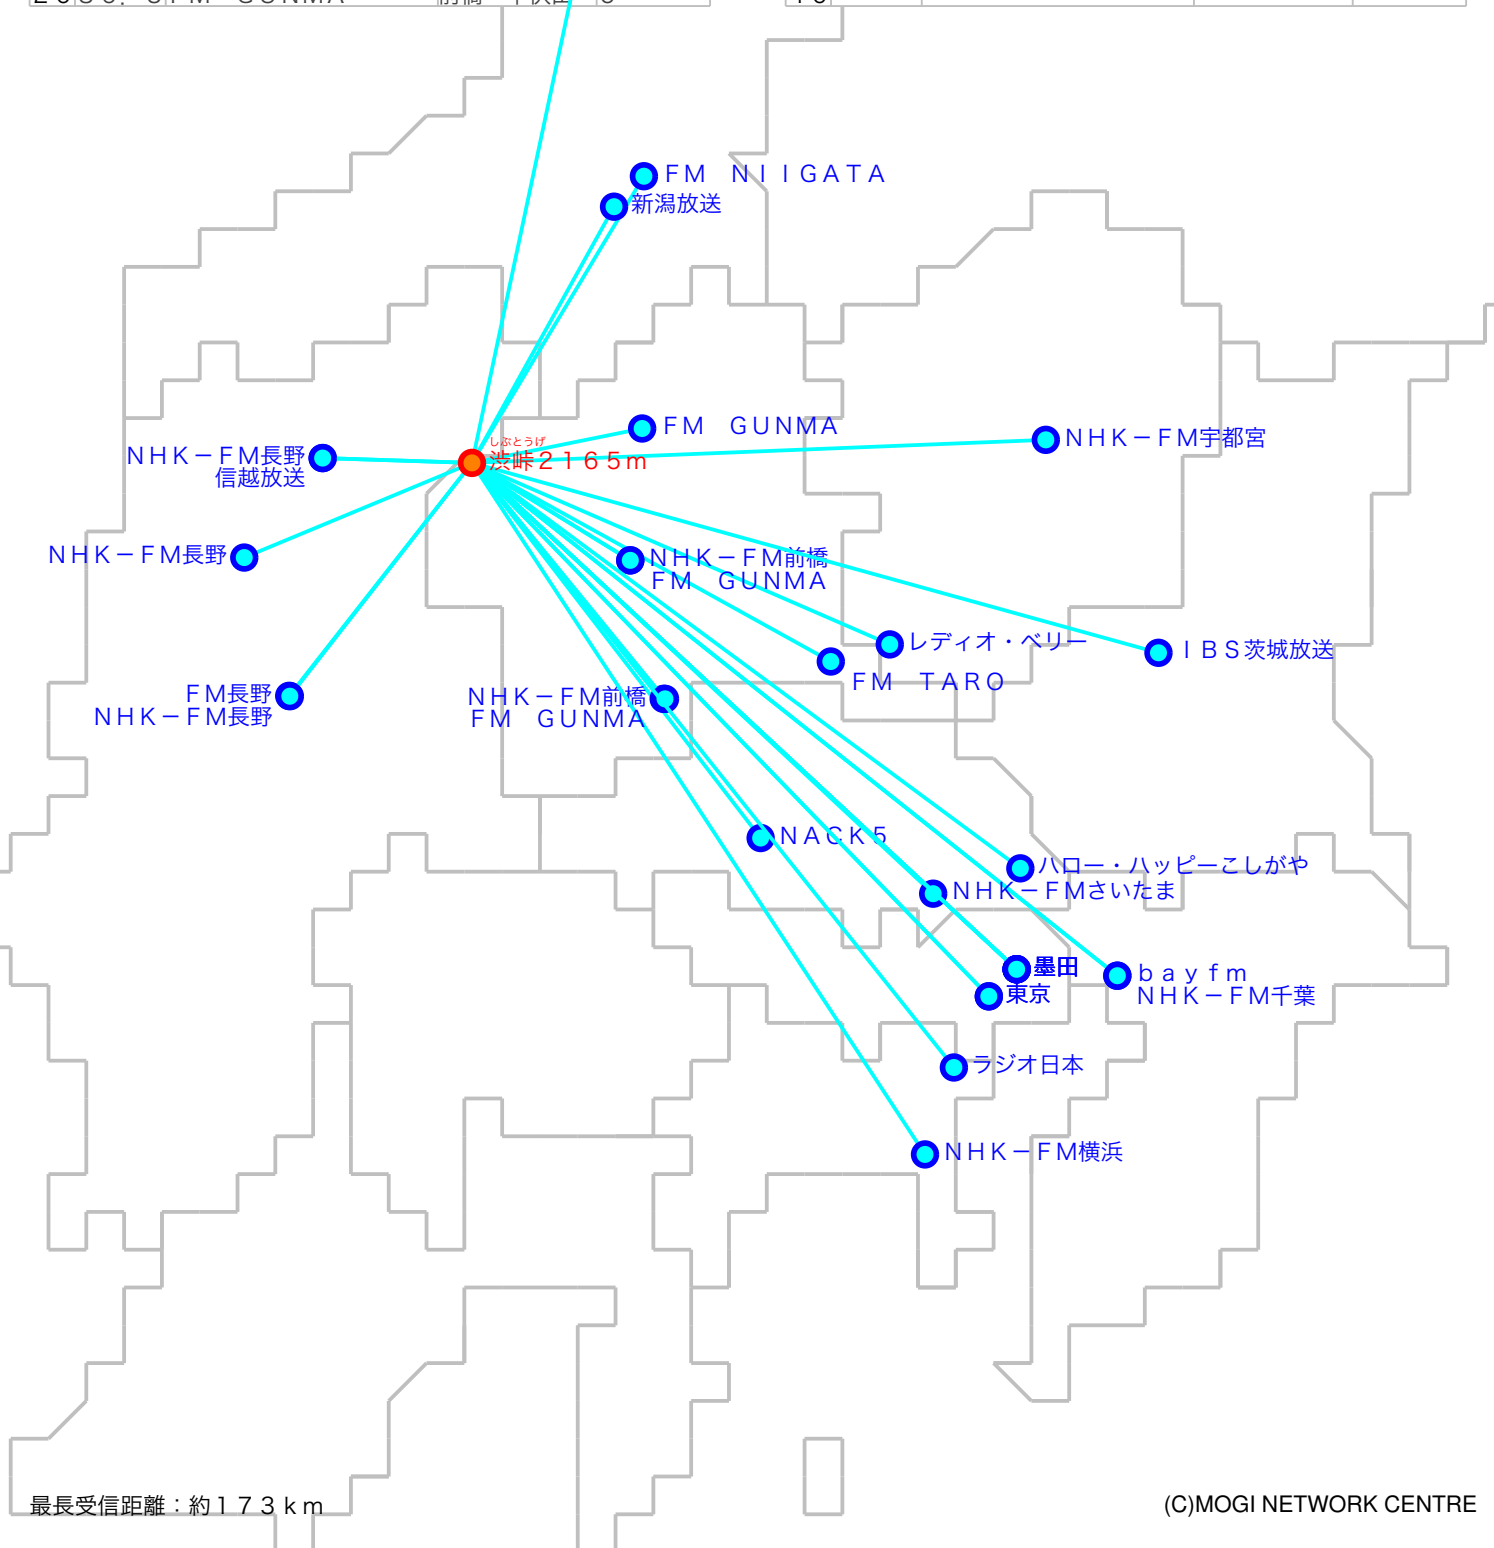

FM遠距離受信記録

受信日：2024年07月

受信機：PL-310ET

ANT：ロッドアンテナ

受信場所：渋峠2165m

| No | 周波数 | 放送局名 | 送信所 | 結果 |
|-------|-----|------------|---------|------|
| 176. | 7 | FM TARO | 太田 | 4 |
| 277. | 8 | FM GUNMA | 沼田 | 3 |
| 378. | 0 | bayfm | 千葉・三山 | 5 |
| 478. | 3 | レディオ・ベリー | 足利 | 3 |
| 579. | 5 | NACK5 | 浦和・飯盛峠 | 4 |
| 679. | 7 | FM長野 | 長野・美ヶ原 | 2 |
| 780. | 0 | TOKYO FM | 東京・東京T | 5 |
| 880. | 3 | NHK-FM宇都宮 | 宇都宮・羽黒山 | 2 |
| 980. | 5 | NHK-FM前橋 | 榛名 | 4 |
| 1080. | 7 | NHK-FM千葉 | 千葉・三山 | 5 |
| 1181. | 3 | J-WAVE | 東京・東京S | 5 |
| 1281. | 6 | NHK-FM前橋 | 前橋・牛伏山 | 5 |
| 1381. | 9 | NHK-FM横浜 | 横浜・円海山 | 3 |
| 1482. | 2 | FM GUNMA | 榛名 | 3 |
| 1582. | 5 | NHK-FM東京 | 東京・東京S | 5 |
| 1683. | 0 | NHK-FM長野 | 聖 | 新潟放送 |
| 1784. | 0 | NHK-FM長野 | 長野・美ヶ原 | 2N |
| 1885. | 1 | NHK-FMさいたま | 浦和・道場 | 5 |
| 1985. | 7 | NHK-FM長野 | 善光寺平 | 3 |
| 2086. | 3 | FM GUNMA | 前橋・牛伏山 | 5 |

| No | 周波数 | 放送局名 | 送信所 | 結果 |
|-------|-----|--------------|--------|----|
| 2186. | 5 | FM NIIGATA | 大和 | 3 |
| 2286. | 8 | ハロー・ハッピーこしがや | 越谷 | 2 |
| 2389. | 7 | InterFM897 | 東京・東京T | 4 |
| 2490. | 5 | TBSラジオ | 墨田・東京S | 4 |
| 2591. | 2 | 信越放送 | 善光寺 | 2N |
| 2691. | 6 | 文化放送 | 墨田・東京S | 4 |
| 2792. | 4 | ラジオ日本 | 横浜 | 2 |
| 2892. | 7 | 新潟放送 | 新潟・弥彦山 | 2 |
| 2993. | 0 | ニッポン放送 | 墨田・東京S | 4 |
| 3094. | 6 | IBS茨城放送 | 水戸・加波山 | 2 |
| 3194. | 8 | 新潟放送 | 大和 | 2 |
| 32 | | | | |
| 33 | | | | |
| 34 | | | | |
| 35 | | | | |
| 36 | | | | |
| 37 | | | | |
| 38 | | | | |
| 39 | | | | |
| 40 | | | | |

最長受信距離：約17.3 km

(C)MOGI NETWORK CENTRE