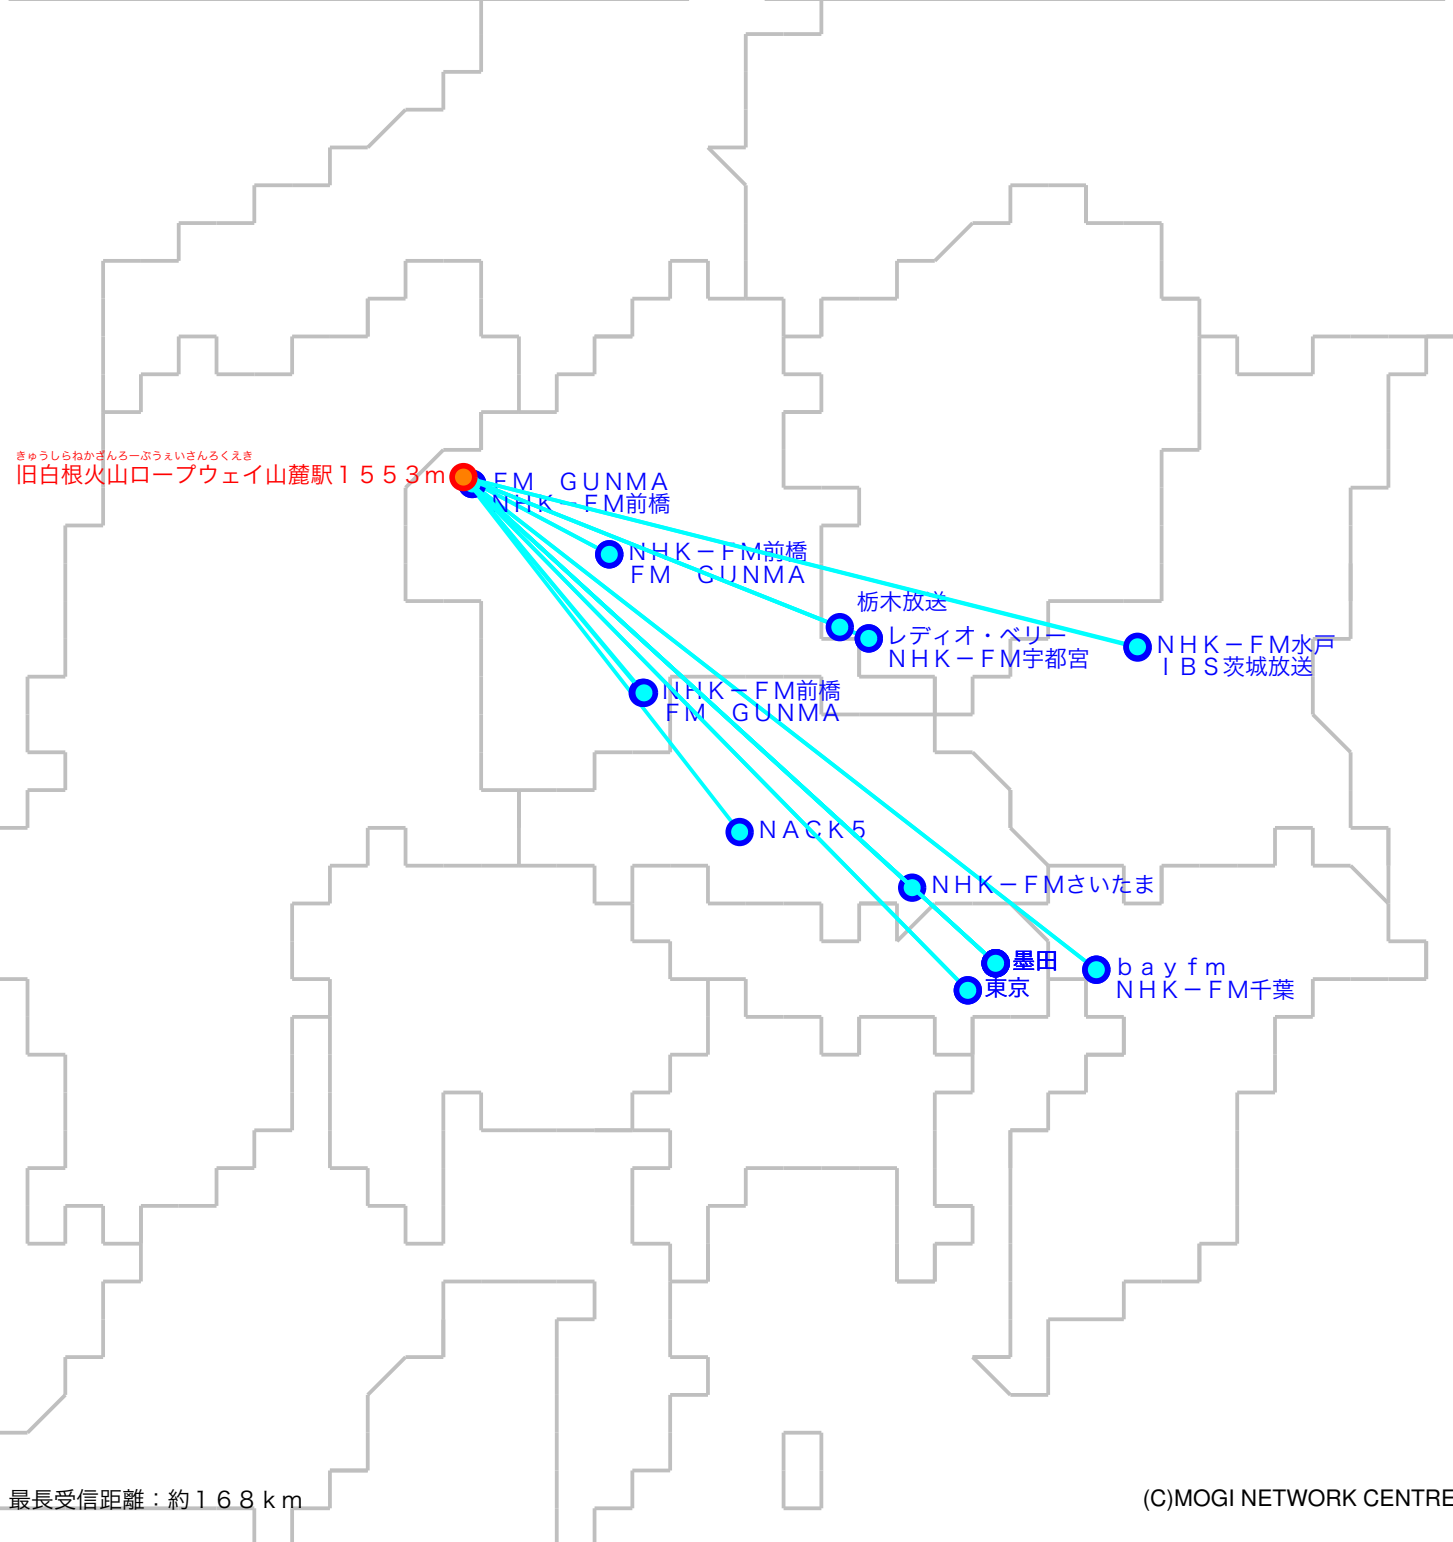

F M遠距離受信記録

受信日：2024年07月

受信機：PL-310ET

ANT：ロッドアンテナ

受信場所：旧白根火山ロープウェイ山麓駅1553m

No	周波数	放送局名	送信所	結果
176.	7	FM GUNMA	草津	2 N
278.	0	bay fm	千葉・三山	3
378.	3	レディオ・ベリー	足利	3
479.	5	NACK5	浦和・飯盛峠	4
580.	0	TOKYO FM	東京・東京T	5
680.	5	NHK-FM前橋	榛名	3
780.	7	NHK-FM千葉	千葉・三山	3
881.	3	J-WAVE	東京・東京S	4
981.	6	NHK-FM前橋	前橋・牛伏山	3
1082.	2	FM GUNMA	榛名	3
1182.	5	NHK-FM東京	東京・東京S	3
1283.	2	NHK-FM水戸	水戸・加波山	2
1383.	7	NHK-FM宇都宮	足利	2
1484.	2	NHK-FM前橋	草津	2
1585.	1	NHK-FMさいたま	浦和・道場	5
1686.	3	FM GUNMA	前橋・牛伏山	4
1789.	7	InterFM897	東京・東京T	3
1890.	5	TBSラジオ	墨田・東京S	2 N
1991.	1	栃木放送	足利	2
2091.	6	文化放送	墨田・東京S	3

No	周波数	放送局名	送信所	結果
2193.	0	ニッポン放送	墨田・東京S	4
2294.	6	I BS茨城放送	水戸・加波山	2 N
23				
24				
25				
26				
27				
28				
29				
30				
31				
32				
33				
34				
35				
36				
37				
38				
39				
40				

最長受信距離：約16.8 km