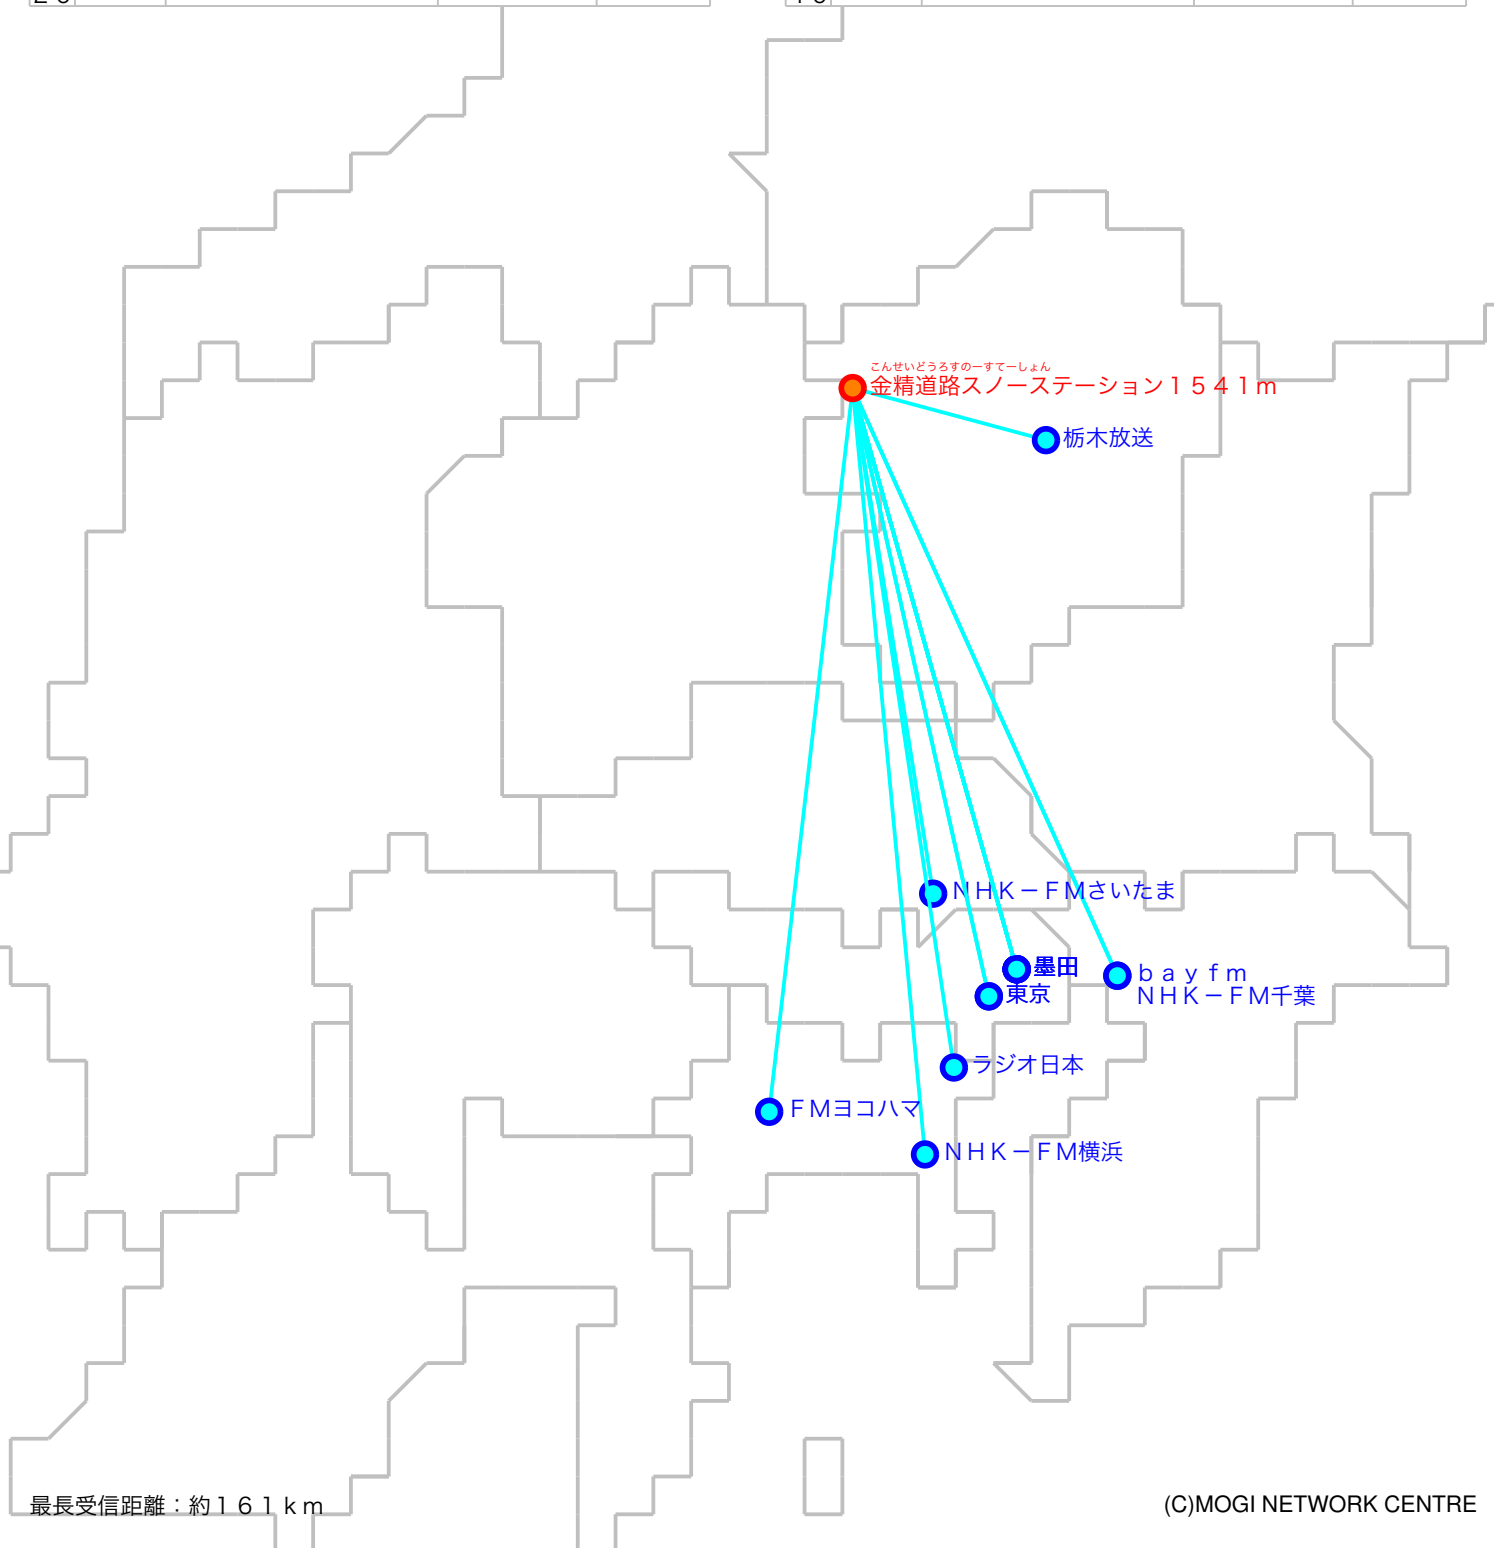

# F M遠距離受信記録

受信日：2024年08月

受信機：PL-310ET

ANT：ロッドアンテナ

受信場所：金精道路スノーステーション1541m

No	周波数	放送局名	送信所	結果
1	78.0	bayfm	千葉・三山	3
2	80.0	TOKYO FM	東京・東京T	3
3	80.7	NHK-FM千葉	千葉・三山	4
4	81.3	J-WAVE	東京・東京S	3
5	81.9	NHK-FM横浜	横浜・円海山	2
6	82.5	NHK-FM東京	東京・東京S	3
7	84.7	FMヨコハマ	横浜・大山	2
8	85.1	NHK-FMさいたま	浦和・道場	2
9	89.7	InterFM897	東京・東京T	2 N
10	90.5	TBSラジオ	墨田・東京S	2
11	91.6	文化放送	墨田・東京S	2
12	92.4	ラジオ日本	横浜	2
13	93.0	ニッポン放送	墨田・東京S	3
14	94.1	栃木放送	宇都宮・羽黒山	2 N
15				
16				
17				
18				
19				
20				

No	周波数	放送局名	送信所	結果
21				
22				
23				
24				
25				
26				
27				
28				
29				
30				
31				
32				
33				
34				
35				
36				
37				
38				
39				
40				

最長受信距離：約16.1km

(C)MOGI NETWORK CENTRE