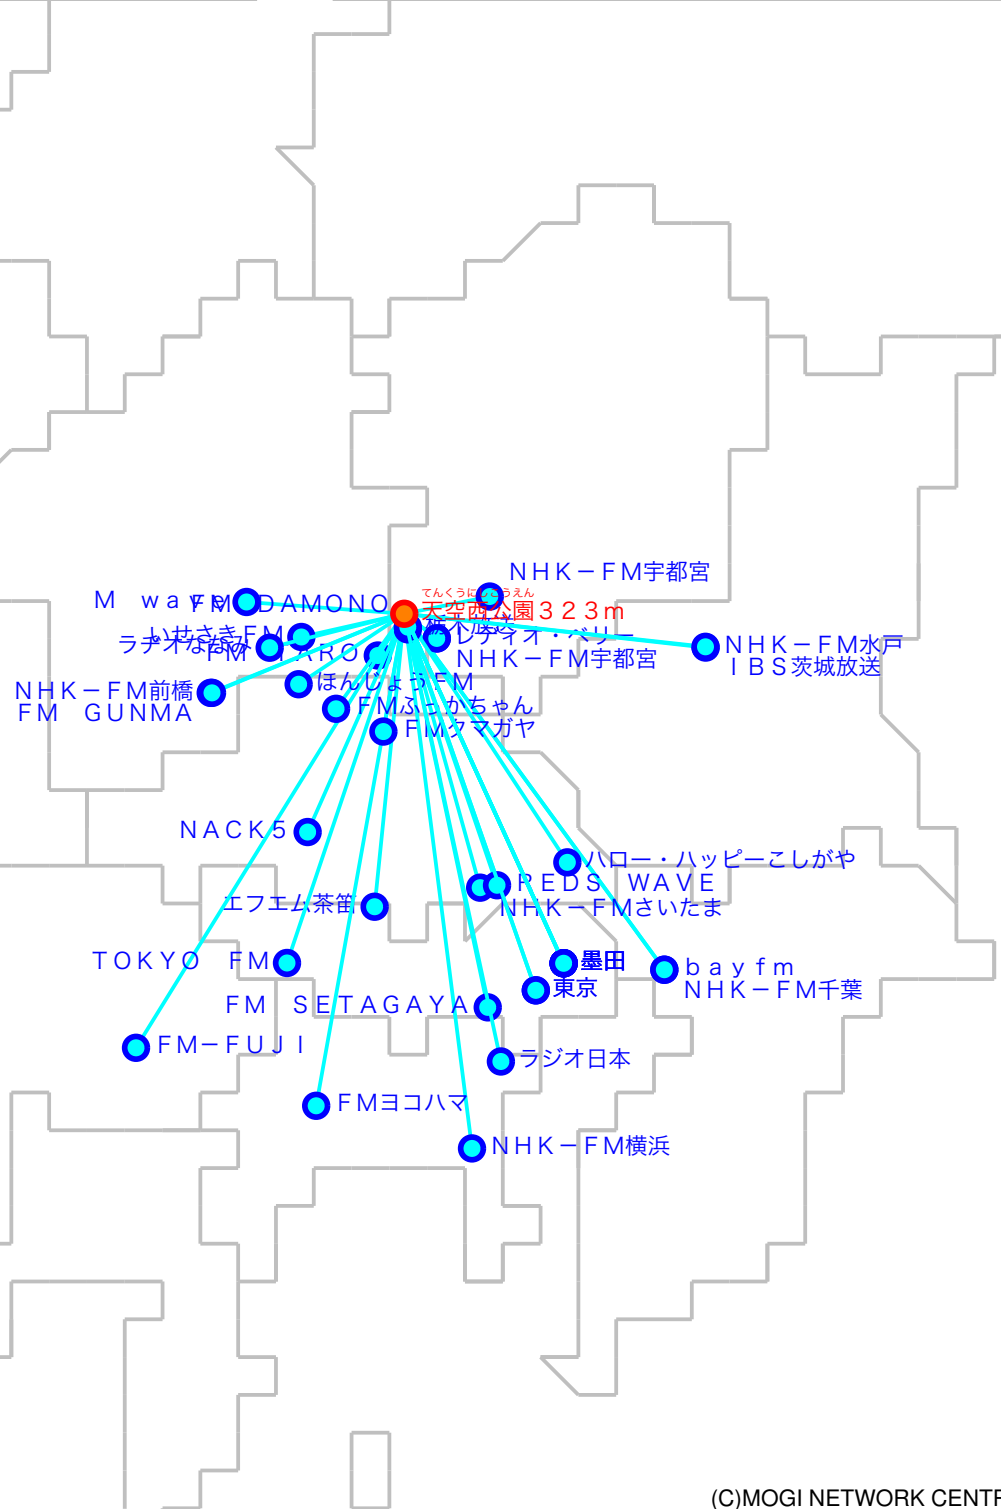

FM遠距離受信記録

受信場所：天空西公園 3 2 3 m

受信日：2024年09月

受信機：PL-310ET

ANT：ロッドアンテナ

No	周波数	放送局名	送信所	結果
1	76.7	FM TARO	太田	4
2	76.9	いせさきFM	伊勢崎	2
3	77.3	ラヂオななみ	玉村	2
4	77.7	エフエム茶笛	入間	2
5	78.0	bayfm	千葉・三山	5
6	78.3	レディオ・ベリー	足利	4
7	78.6	FM-FUJI	三ツ峠	2
8	79.5	NACK5	浦和・飯盛峠	5
9	80.0	TOKYO FM	東京・東京T	5
10	80.7	NHK-FM千葉	千葉・三山	4
11	81.3	J-WAVE	東京・東京S	5
12	81.6	NHK-FM前橋	前橋・牛伏山	3
13	81.9	NHK-FM横浜	横浜・円海山	3
14	82.5	NHK-FM東京	東京・東京S	5
15	82.9	NHK-FM宇都宮	高生	2
16	83.2	NHK-FM水戸	水戸・加波山	3
17	83.4	FM SETAGAYA	世田谷	2
18	83.7	NHK-FM宇都宮	足利	4
19	84.5	M wave	前橋	2
20	84.7	FMヨコハマ	横浜・大山	4

No	周波数	放送局名	送信所	結果
21	85.1	NHK-FMさいたま	浦和・道場	5
22	86.3	FM GUNMA	前橋・牛伏山	4
23	86.6	TOKYO FM	檜原	3
24	86.8	ハロー・ハッピーこしがや	越谷	2
25	87.3	REDS WAVE	浦和	2
26	87.6	FMクマガヤ	熊谷・市役所	3
27	88.3	FM DAMONO	足利	4
28	88.5	FMふっかちゃん	深谷	2
29	89.3	ほんじょうFM	本庄	2
30	89.7	InterFM897	東京・東京T	4
31	90.5	TBSラジオ	墨田・東京S	5
32	91.1	栃木放送	足利	4
33	91.6	文化放送	墨田・東京S	5
34	92.4	ラジオ日本	横浜	3
35	93.0	ニッポン放送	墨田・東京S	5
36	94.6	I BS茨城放送	水戸・加波山	4
37				
38				
39				
40				

最長受信距離：約112 km

(C)MOGI NETWORK CENTRE