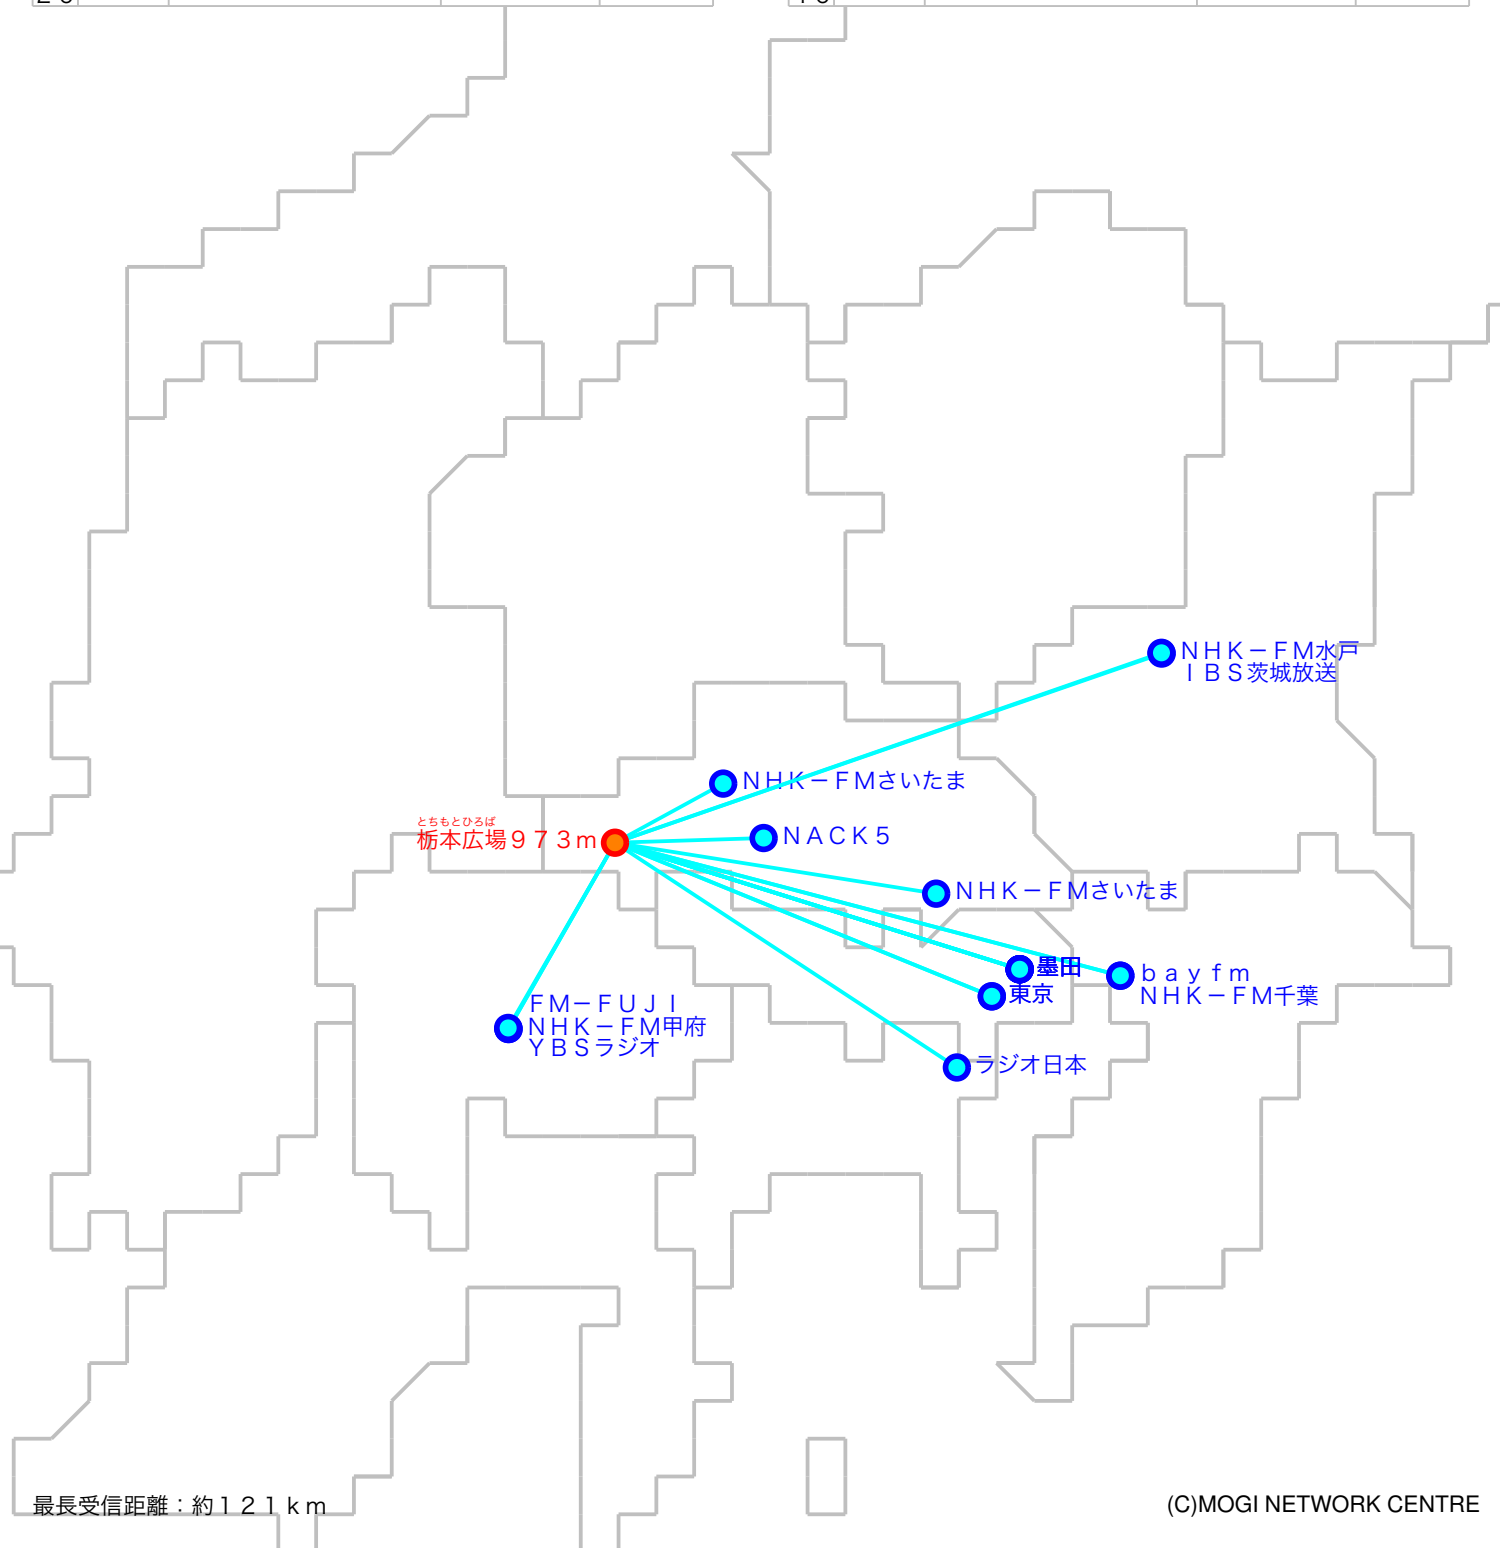

# F M遠距離受信記録

受信場所：栃本広場973m

受信日：2024年10月

受信機：PL-310ET

ANT：ロッドアンテナ

No	周波数	放送局名	送信所	結果
1	78.0	bayfm	千葉・三山	3
2	79.5	NACK5	浦和・飯盛峠	3 N
3	80.0	TOKYO FM	東京・東京T	3
4	80.7	NHK-FM千葉	千葉・三山	3
5	81.3	J-WAVE	東京・東京S	3
6	82.5	NHK-FM東京	東京・東京S	3
7	83.0	FM-FUJI	甲府	2
8	83.2	NHK-FM水戸	水戸・加波山	2 N
9	83.5	NHK-FMさいたま	秩父	2 N
10	85.1	NHK-FMさいたま	浦和・道場	2
11	85.6	NHK-FM甲府	甲府	3
12	89.7	InterFM897	東京・東京T	2 N
13	90.5	TBSラジオ	墨田・東京S	3
14	90.9	YBSラジオ	甲府	2
15	91.6	文化放送	墨田・東京S	3
16	92.4	ラジオ日本	横浜	2
17	93.0	ニッポン放送	墨田・東京S	3
18	94.6	IBS茨城放送	水戸・加波山	2 N
19				
20				

No	周波数	放送局名	送信所	結果
21				
22				
23				
24				
25				
26				
27				
28				
29				
30				
31				
32				
33				
34				
35				
36				
37				
38				
39				
40				

最長受信距離：約12.1km