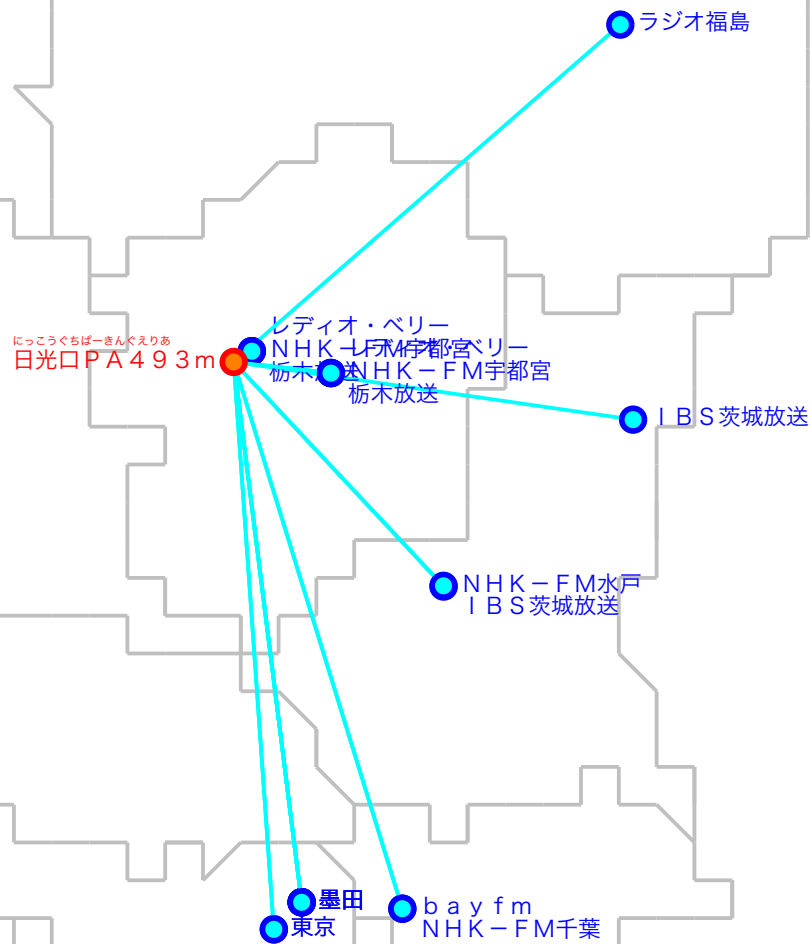

F M遠距離受信記録

受信場所：日光口PA493m

受信日：2024年11月

受信機：PL-310ET

ANT：ロッドアンテナ

No	周波数	放送局名	送信所	結果
1	76.4	レディオ・ベリー	宇都宮・羽黒山	5
2	78.0	bayfm	千葉・三山	2 N
3	79.1	レディオ・ベリー	今市	3
4	80.0	TOKYO FM	東京・東京T	2 N
5	80.3	NHK-FM宇都宮	宇都宮・羽黒山	5
6	80.7	NHK-FM千葉	千葉・三山	3 N
7	81.3	J-WAVE	東京・東京S	3 N
8	82.5	NHK-FM東京	東京・東京S	2 N
9	83.2	NHK-FM水戸	水戸・加波山	2 N
10	84.0	NHK-FM宇都宮	今市	4
11	88.1	IBS茨城放送	高鈴山	2 N
12	89.7	InterFM897	東京・東京T	2 N
13	90.5	TBSラジオ	墨田・東京S	2 N
14	90.8	ラジオ福島	郡山	2
15	91.6	文化放送	墨田・東京S	2 N
16	93.0	ニッポン放送	墨田・東京S	2 N
17	93.4	栃木放送	今市	2
18	94.1	栃木放送	宇都宮・羽黒山	5
19	94.6	IBS茨城放送	水戸・加波山	2 N
20				

No	周波数	放送局名	送信所	結果
21				
22				
23				
24				
25				
26				
27				
28				
29				
30				
31				
32				
33				
34				
35				
36				
37				
38				
39				
40				

最長受信距離：約119km

(C)MOGI NETWORK CENTRE