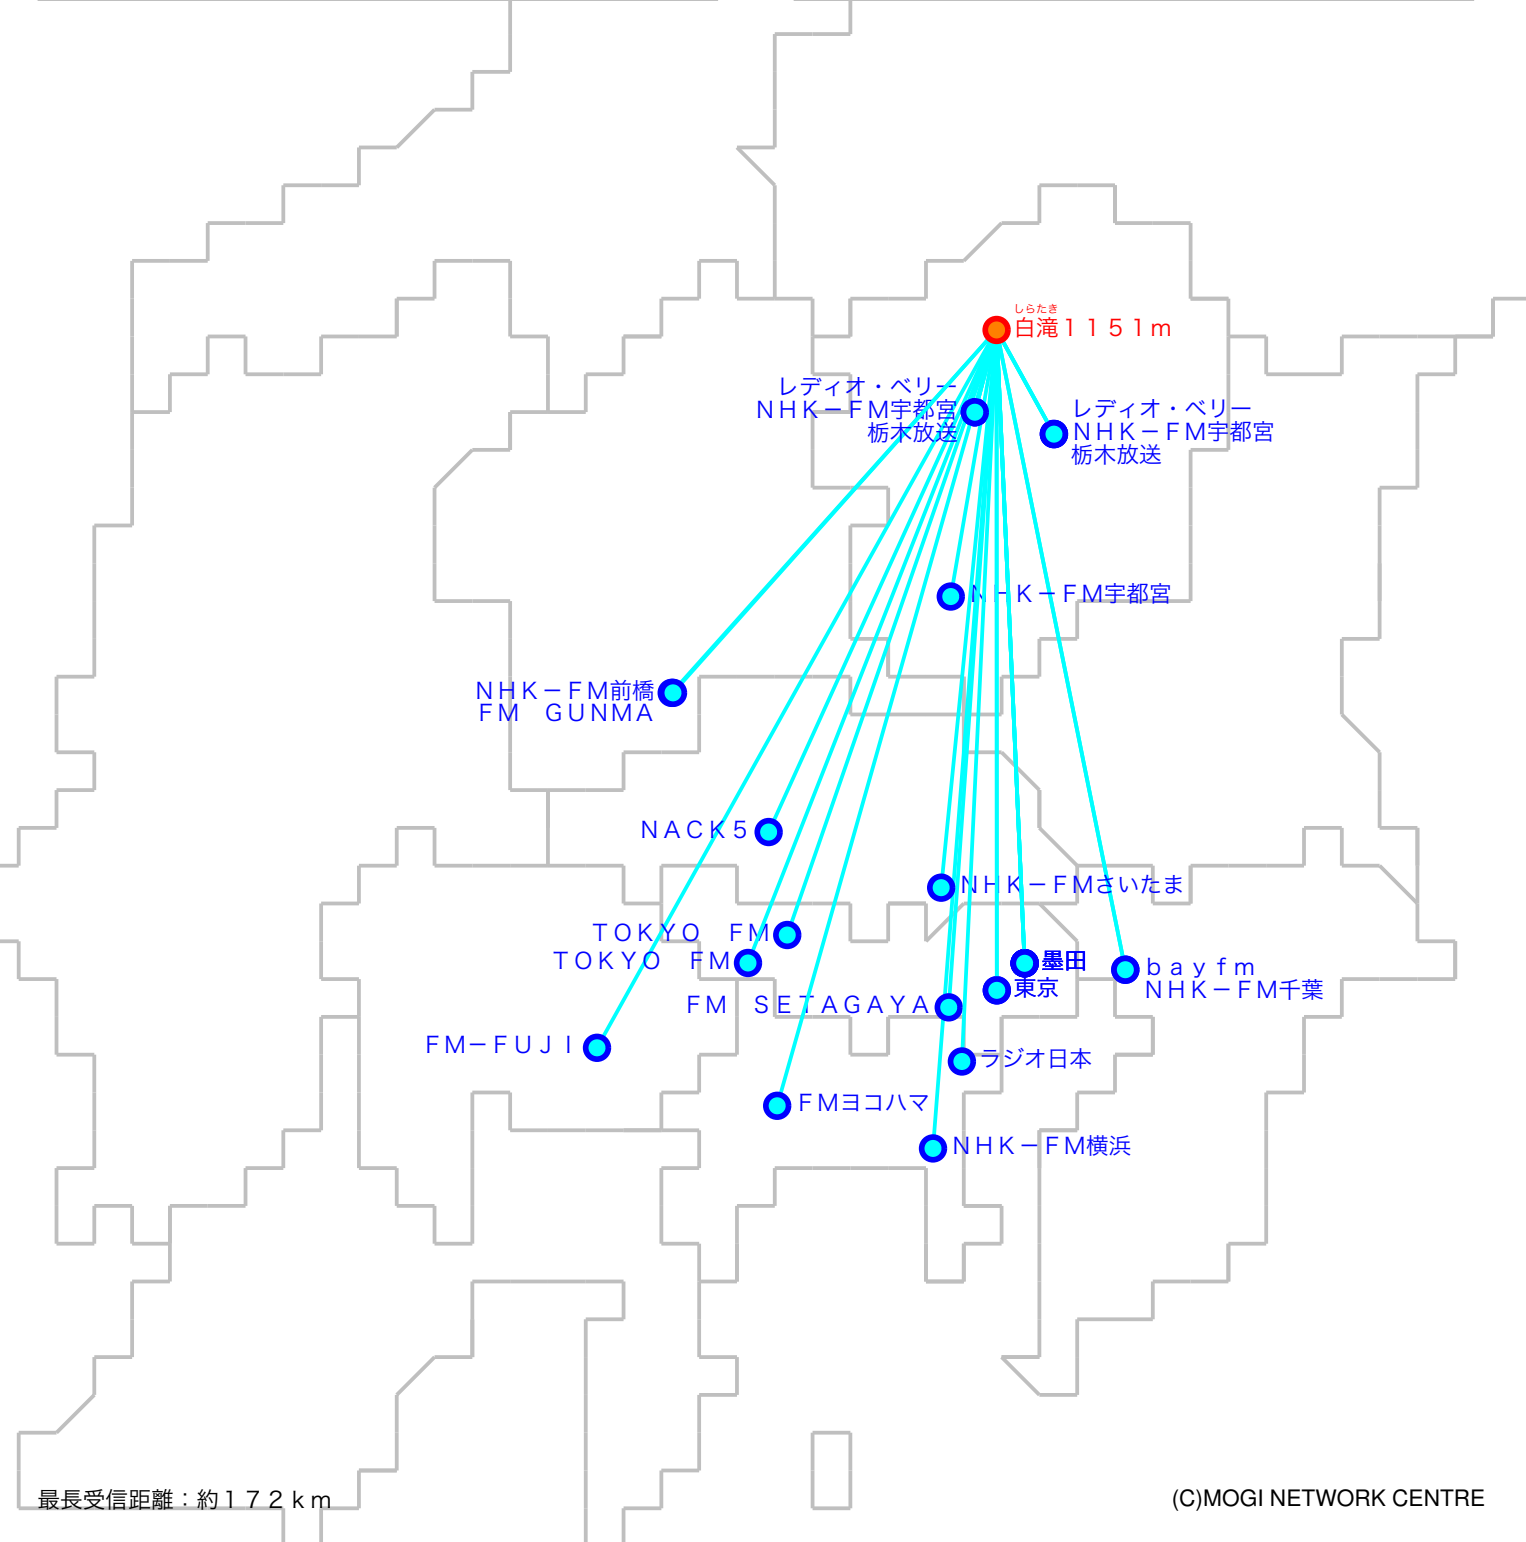

FM遠距離受信記録

受信日：2024年11月

受信機：PL-310ET

受信場所：白滝1151m

ANT：ロッドアンテナ

No	周波数	放送局名	送信所	結果
1	76.4	レディオ・ベリー	宇都宮・羽黒山	3 N
2	78.0	bay fm	千葉・三山	2 N
3	78.6	FM-FUJI	三ツ峠	2
4	79.1	レディオ・ベリー	今市	3
5	79.5	NACK5	浦和・飯盛峠	4
6	80.0	TOKYO FM	東京・東京T	4
7	80.3	NHK-FM宇都宮	宇都宮・羽黒山	2 N
8	80.7	NHK-FM千葉	千葉・三山	4
9	81.3	J-WAVE	東京・東京S	3
10	81.6	NHK-FM前橋	前橋・牛伏山	4
11	81.9	NHK-FM横浜	横浜・円海山	2
12	82.5	NHK-FM東京	東京・東京S	3 N
13	82.9	NHK-FM宇都宮	葛生	2
14	83.4	FM SETAGAYA	世田谷	2 N
15	83.6	TOKYO FM	青梅	2
16	84.0	NHK-FM宇都宮	今市	3
17	84.7	FMヨコハマ	横浜・大山	5
18	85.1	NHK-FMさいたま	浦和・道場	4
19	86.3	FM GUNMA	前橋・牛伏山	4
20	86.6	TOKYO FM	檜原	3

No	周波数	放送局名	送信所	結果
21	89.7	InterFM897	東京・東京T	3
22	90.5	TBSラジオ	墨田・東京S	3 N
23	91.6	文化放送	墨田・東京S	3
24	92.4	ラジオ日本	横浜	2
25	93.0	ニッポン放送	墨田・東京S	4
26	93.4	栃木放送	今市	3
27	94.1	栃木放送	宇都宮・羽黒山	2 N
28				
29				
30				
31				
32				
33				
34				
35				
36				
37				
38				
39				
40				

最長受信距離：約17.2 km

(C)MOGI NETWORK CENTRE