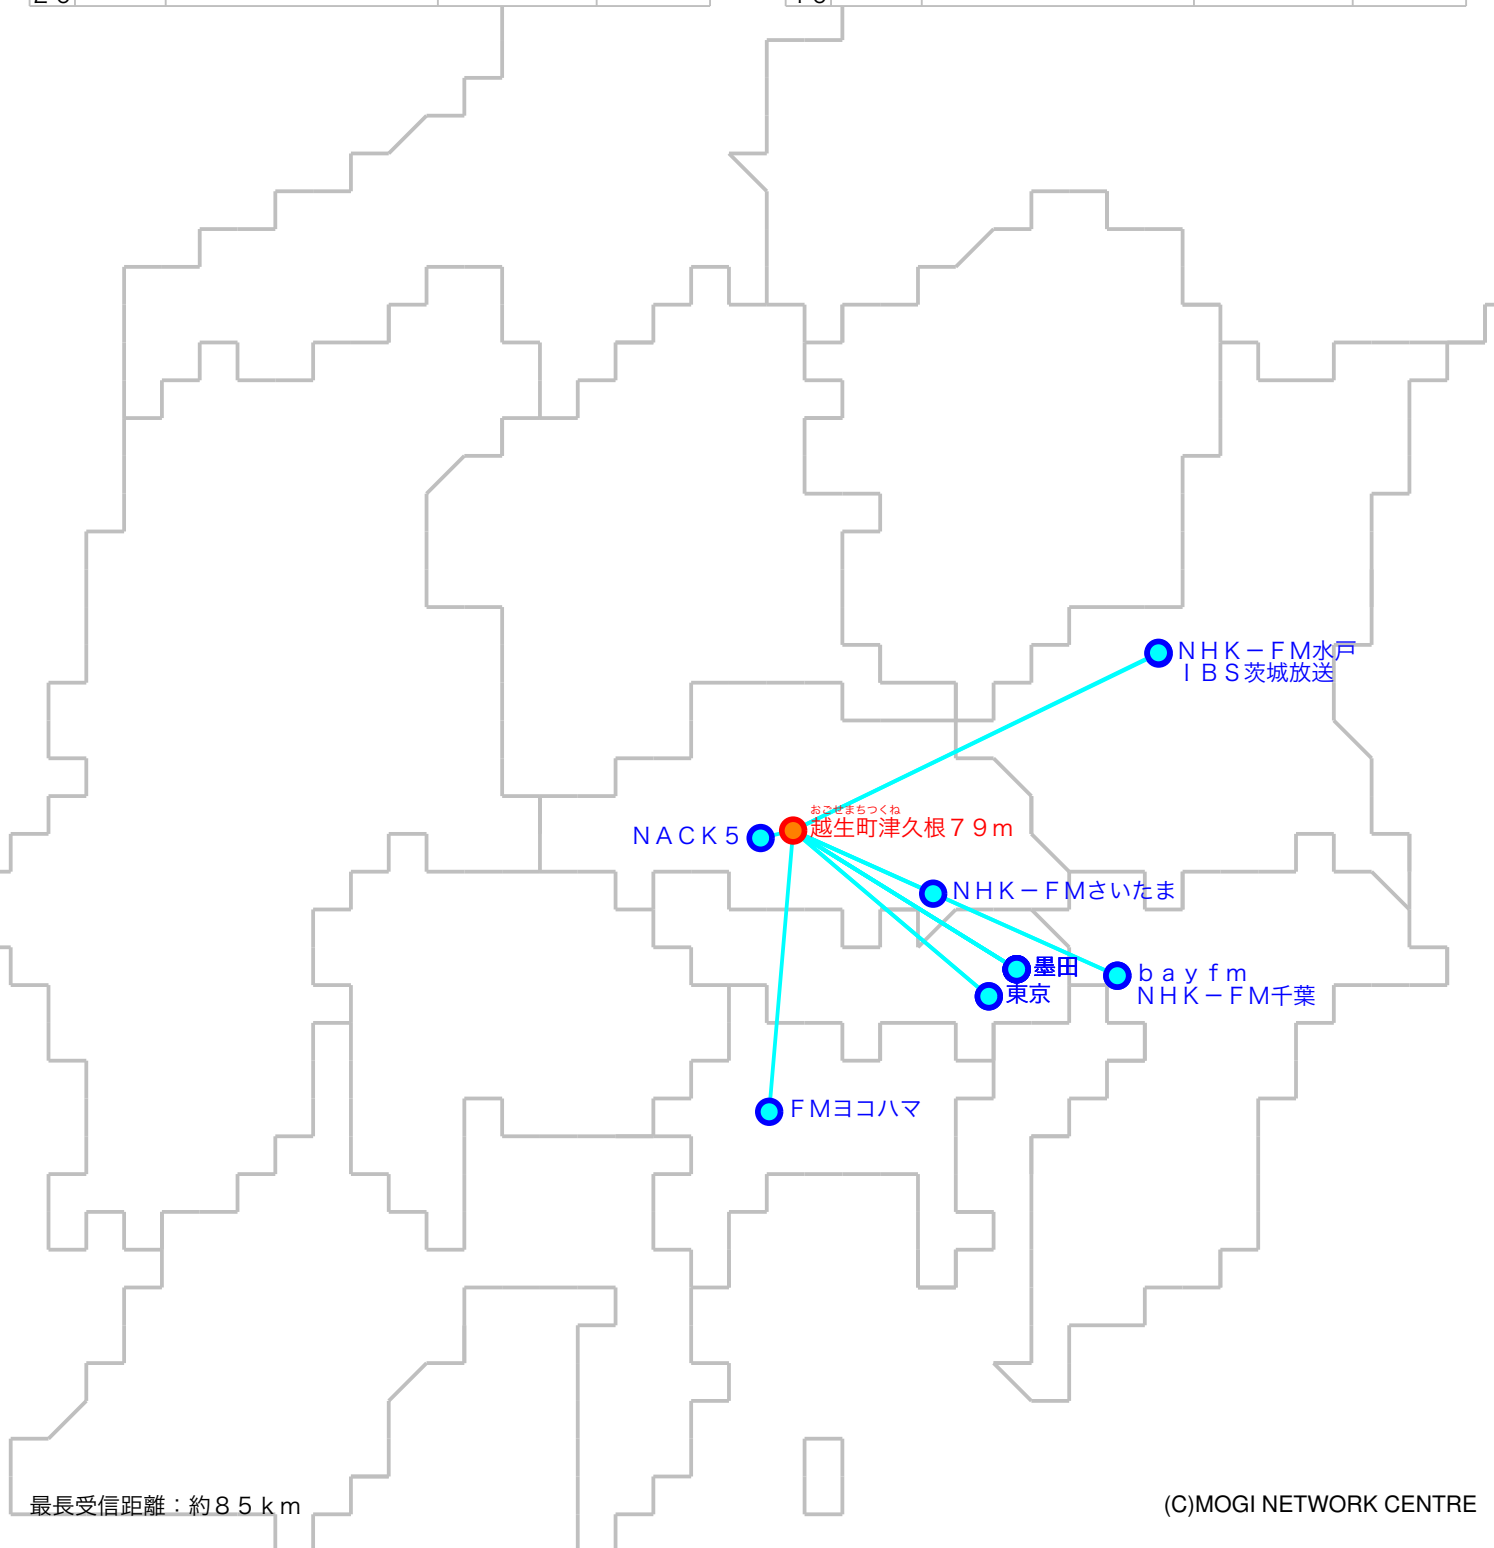

F M遠距離受信記録

受信日：2024年12月

受信機：PL-310ET

ANT：ロッドアンテナ

受信場所：越生町津久根79m

No	周波数	放送局名	送信所	結果
1	78.0	bayfm	千葉・三山	2N
2	79.5	NACK5	浦和・飯盛峠	5
3	80.0	TOKYO FM	東京・東京T	4
4	80.7	NHK-FM千葉	千葉・三山	3
5	81.3	J-WAVE	東京・東京S	4
6	82.5	NHK-FM東京	東京・東京S	5
7	83.2	NHK-FM水戸	水戸・加波山	3
8	84.7	FMYOHAMA	横浜・大山	2N
9	85.1	NHK-FMさいたま	浦和・道場	4
10	89.7	InterFM897	東京・東京T	2
11	90.5	TBSラジオ	墨田・東京S	5
12	91.6	文化放送	墨田・東京S	4
13	93.0	ニッポン放送	墨田・東京S	5
14	94.6	IBS茨城放送	水戸・加波山	2
15				
16				
17				
18				
19				
20				

No	周波数	放送局名	送信所	結果
21				
22				
23				
24				
25				
26				
27				
28				
29				
30				
31				
32				
33				
34				
35				
36				
37				
38				
39				
40				

最長受信距離：約8.5km

(C)MOGI NETWORK CENTRE