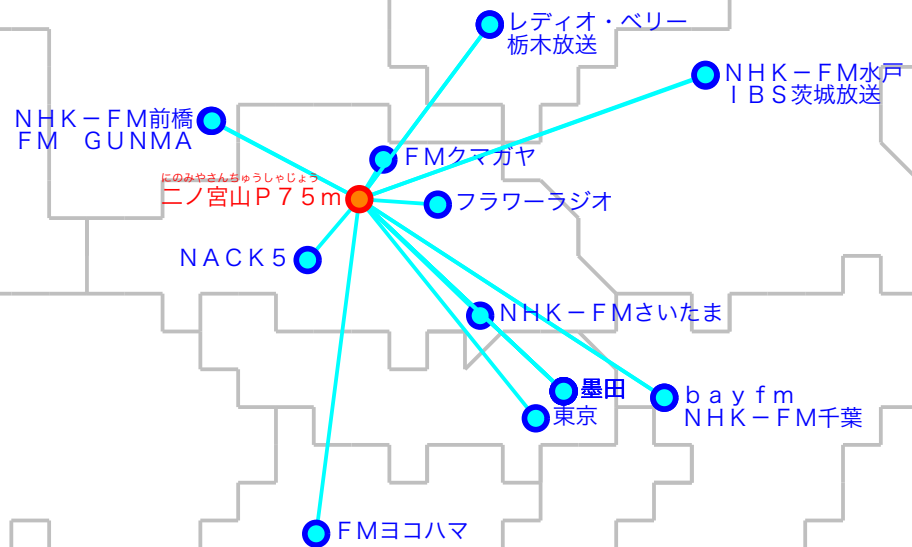

FM遠距離受信記録

受信場所：二ノ宮山P75m

受信日：2024年12月

受信機：PL-310ET

ANT：ロッドアンテナ

No	周波数	放送局名	送信所	結果
1	76.7	フラワーラジオ	鴻巣	2 N
2	78.0	bay fm	千葉・三山	3
3	79.5	NACK5	浦和・飯盛峠	4
4	80.0	TOKYO FM	東京・東京T	5
5	80.7	NHK-FM千葉	千葉・三山	3
6	81.3	J-WAVE	東京・東京S	5
7	81.6	NHK-FM前橋	前橋・牛伏山	2
8	82.5	NHK-FM東京	東京・東京S	4
9	83.2	NHK-FM水戸	水戸・加波山	3
10	84.4	レディオ・ベリー	葛生	2
11	84.7	FMヨコハマ	横浜・大山	3
12	85.1	NHK-FMさいたま	浦和・道場	5
13	86.3	FM GUNMA	前橋・牛伏山	2 N
14	87.6	FMクマガヤ	熊谷・市役所	2 N
15	90.5	TBSラジオ	墨田・東京S	3
16	91.6	文化放送	墨田・東京S	4
17	93.0	ニッポン放送	墨田・東京S	4
18	93.4	栃木放送	葛生	2
19	94.6	I B S茨城放送	水戸・加波山	2
20				

No	周波数	放送局名	送信所	結果
21				
22				
23				
24				
25				
26				
27				
28				
29				
30				
31				
32				
33				
34				
35				
36				
37				
38				
39				
40				

最長受信距離：約7.7 km

(C)MOGI NETWORK CENTRE