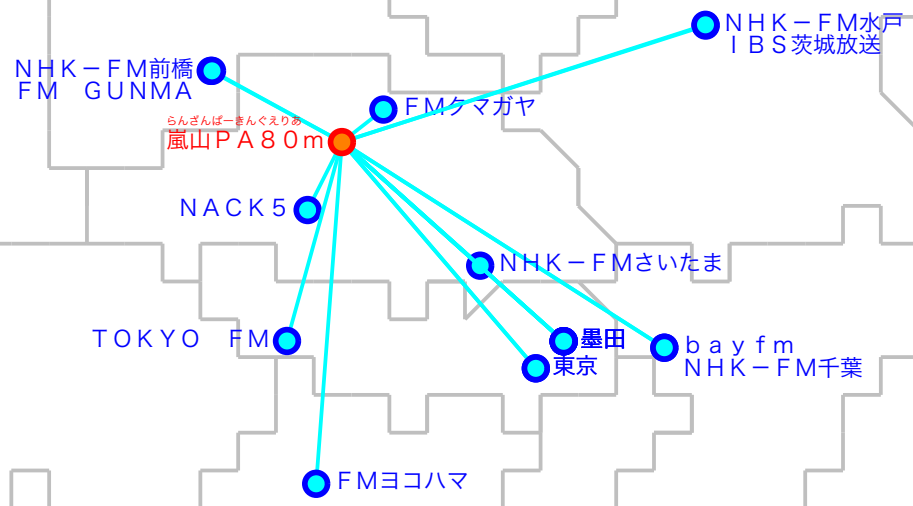

FM遠距離受信記録

受信場所：嵐山PA80m

受信日：2024年12月

受信機：PL-310ET

ANT：ロッドアンテナ

No	周波数	放送局名	送信所	結果
1	78.0	bayfm	千葉・三山	2N
2	79.5	NACK5	浦和・飯盛峠	5
3	80.0	TOKYO FM	東京・東京T	4
4	80.7	NHK-FM千葉	千葉・三山	2N
5	81.3	J-WAVE	東京・東京S	3N
6	81.6	NHK-FM前橋	前橋・牛伏山	3
7	82.5	NHK-FM東京	東京・東京S	4
8	83.2	NHK-FM水戸	水戸・加波山	2
9	84.7	FMヨコハマ	横浜・大山	3
10	85.1	NHK-FMさいたま	浦和・道場	5
11	86.3	FM GUNMA	前橋・牛伏山	3
12	86.6	TOKYO FM	檜原	2
13	87.6	FMクマガヤ	熊谷・市役所	2
14	89.7	InterFM897	東京・東京T	3
15	90.5	TBSラジオ	墨田・東京S	4
16	91.6	文化放送	墨田・東京S	3
17	93.0	ニッポン放送	墨田・東京S	4
18	94.6	IBS茨城放送	水戸・加波山	2N
19				
20				

No	周波数	放送局名	送信所	結果
21				
22				
23				
24				
25				
26				
27				
28				
29				
30				
31				
32				
33				
34				
35				
36				
37				
38				
39				
40				

最長受信距離：約8.0km

(C)MOGI NETWORK CENTRE