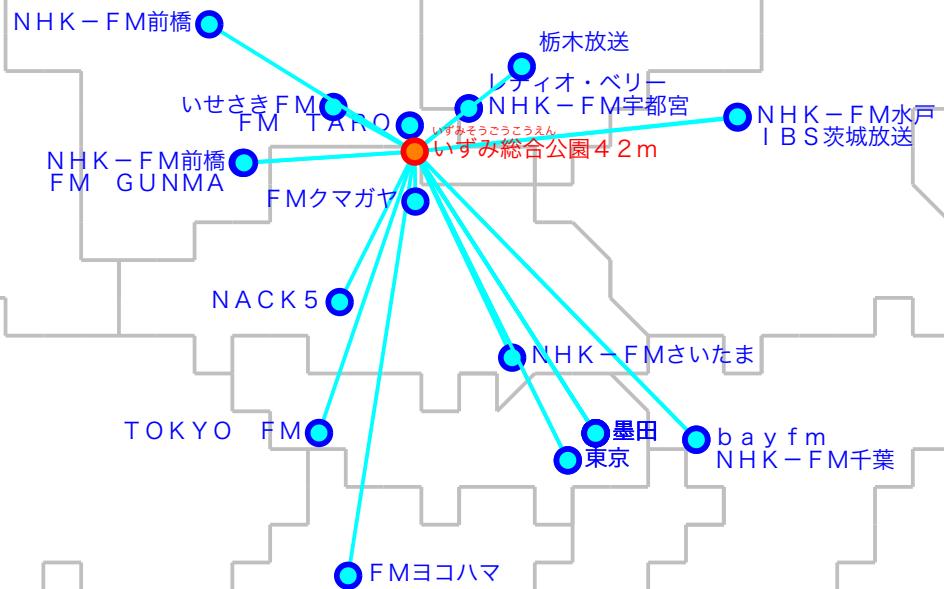

FM遠距離受信記録

受信日：2024年12月

受信機：PL-310ET

ANT：ロッドアンテナ

受信場所：いずみ総合公園4.2m

No	周波数	放送局名	送信所	結果
1	76.7	FM TARO	太田	3
2	76.9	いせさきFM	伊勢崎	2 N
3	78.0	bay fm	千葉・三山	2
4	78.3	レディオ・ベリー	足利	3 N
5	79.5	NACK5	浦和・飯盛峠	5
6	80.0	TOKYO FM	東京・東京T	4
7	80.5	NHK-FM前橋	榛名	2 N
8	80.7	NHK-FM千葉	千葉・三山	2 N
9	81.3	J-WAVE	東京・東京S	3
10	81.6	NHK-FM前橋	前橋・牛伏山	4
11	82.5	NHK-FM東京	東京・東京S	3
12	83.2	NHK-FM水戸	水戸・加波山	3
13	83.7	NHK-FM宇都宮	足利	2
14	84.7	FMヨコハマ	横浜・大山	4
15	85.1	NHK-FMさいたま	浦和・道場	2 N
16	86.3	FM GUNMA	前橋・牛伏山	4
17	86.6	TOKYO FM	檜原	2
18	87.6	FMクマガヤ	熊谷・市役所	2
19	89.7	InterFM897	東京・東京T	2
20	90.5	TBSラジオ	墨田・東京S	4

No	周波数	放送局名	送信所	結果
21	91.6	文化放送	墨田・東京S	4
22	93.0	ニッポン放送	墨田・東京S	3
23	93.4	栃木放送	葛生	2
24	94.6	I BS茨城放送	水戸・加波山	2
25				
26				
27				
28				
29				
30				
31				
32				
33				
34				
35				
36				
37				
38				
39				
40				

最長受信距離：約8.9 km

(C)MOGI NETWORK CENTRE