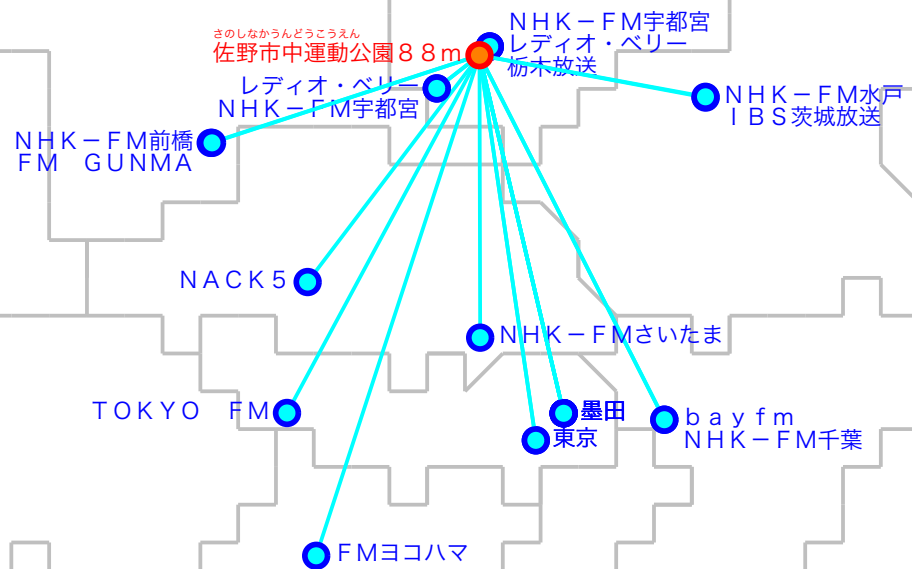

FM遠距離受信記録

受信場所：佐野市中運動公園 8.8m

受信日：2024年12月

受信機：PL-310ET

ANT：ロッドアンテナ

No	周波数	放送局名	送信所	結果
1	78.0	bayfm	千葉・三山	2N
2	78.3	レディオ・ベリー	足利	3
3	79.5	NACK5	浦和・飯盛峠	4
4	80.0	TOKYO FM	東京・東京T	3N
5	80.7	NHK-FM千葉	千葉・三山	3N
6	81.3	J-WAVE	東京・東京S	3
7	81.6	NHK-FM前橋	前橋・牛伏山	3
8	82.5	NHK-FM東京	東京・東京S	3
9	82.9	NHK-FM宇都宮	葛生	4
10	83.2	NHK-FM水戸	水戸・加波山	3
11	83.7	NHK-FM宇都宮	足利	3
12	84.4	レディオ・ベリー	葛生	3
13	84.7	FMヨコハマ	横浜・大山	2N
14	85.1	NHK-FMさいたま	浦和・道場	2N
15	86.3	FM GUNMA	前橋・牛伏山	2
16	86.6	TOKYO FM	檜原	2
17	89.7	InterFM897	東京・東京T	2N
18	90.5	TBSラジオ	墨田・東京S	2N
19	91.6	文化放送	墨田・東京S	3
20	93.0	ニッポン放送	墨田・東京S	2N

No	周波数	放送局名	送信所	結果
21	93.4	栃木放送	葛生	3
22	94.6	I BS茨城放送	水戸・加波山	2
23				
24				
25				
26				
27				
28				
29				
30				
31				
32				
33				
34				
35				
36				
37				
38				
39				
40				

最長受信距離：約110km