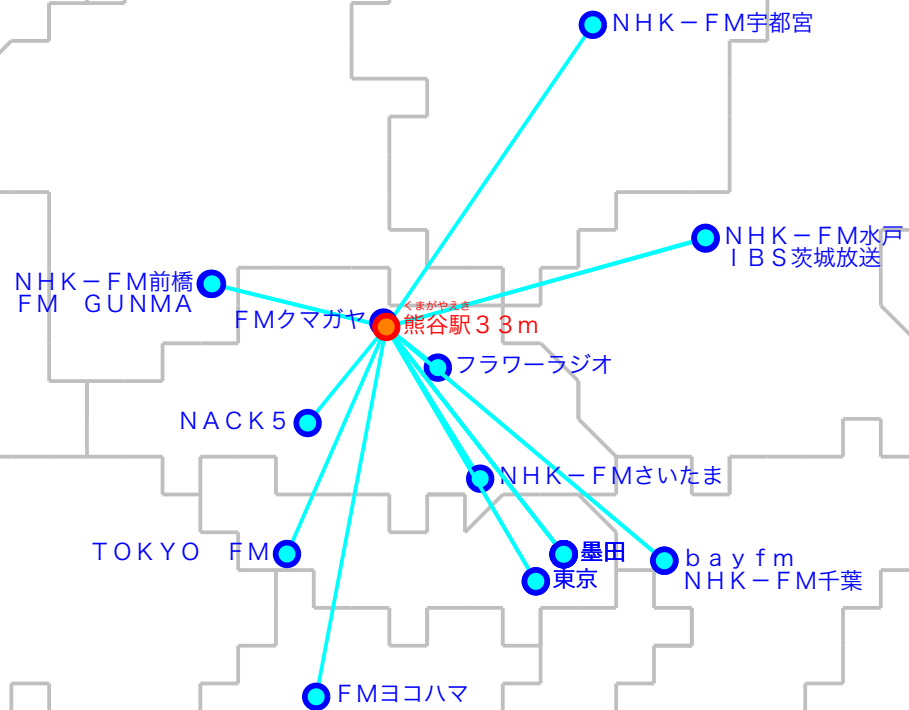

# F M遠距離受信記録

受信日：2025年01月

受信機：PL-310ET

ANT：ロッドアンテナ

受信場所：熊谷駅33m

No	周波数	放送局名	送信所	結果
176.	7	フラワーラジオ	鴻巣	2
278.	0	bayfm	千葉・三山	2 N
379.	5	NACK5	浦和・飯盛峠	5
480.	0	TOKYO FM	東京・東京T	4
580.	3	NHK-FM宇都宮	宇都宮・羽黒山	2
680.	7	NHK-FM千葉	千葉・三山	4
781.	3	J-WAVE	東京・東京S	5
881.	6	NHK-FM前橋	前橋・牛伏山	4
982.	5	NHK-FM東京	東京・東京S	3 N
1083.	2	NHK-FM水戸	水戸・加波山	4
1184.	7	FMヨコハマ	横浜・大山	4
1285.	1	NHK-FMさいたま	浦和・道場	3 N
1386.	3	FM GUNMA	前橋・牛伏山	4
1486.	6	TOKYO FM	檜原	3
1587.	6	FMクマガヤ	熊谷・市役所	5
1689.	7	InterFM897	東京・東京T	3
1790.	5	TBSラジオ	墨田・東京S	4
1891.	6	文化放送	墨田・東京S	5
1993.	0	ニッポン放送	墨田・東京S	4
2094.	6	I B S茨城放送	水戸・加波山	2 N

No	周波数	放送局名	送信所	結果
21				
22				
23				
24				
25				
26				
27				
28				
29				
30				
31				
32				
33				
34				
35				
36				
37				
38				
39				
40				

最長受信距離：約7.8 km

(C)MOGI NETWORK CENTRE