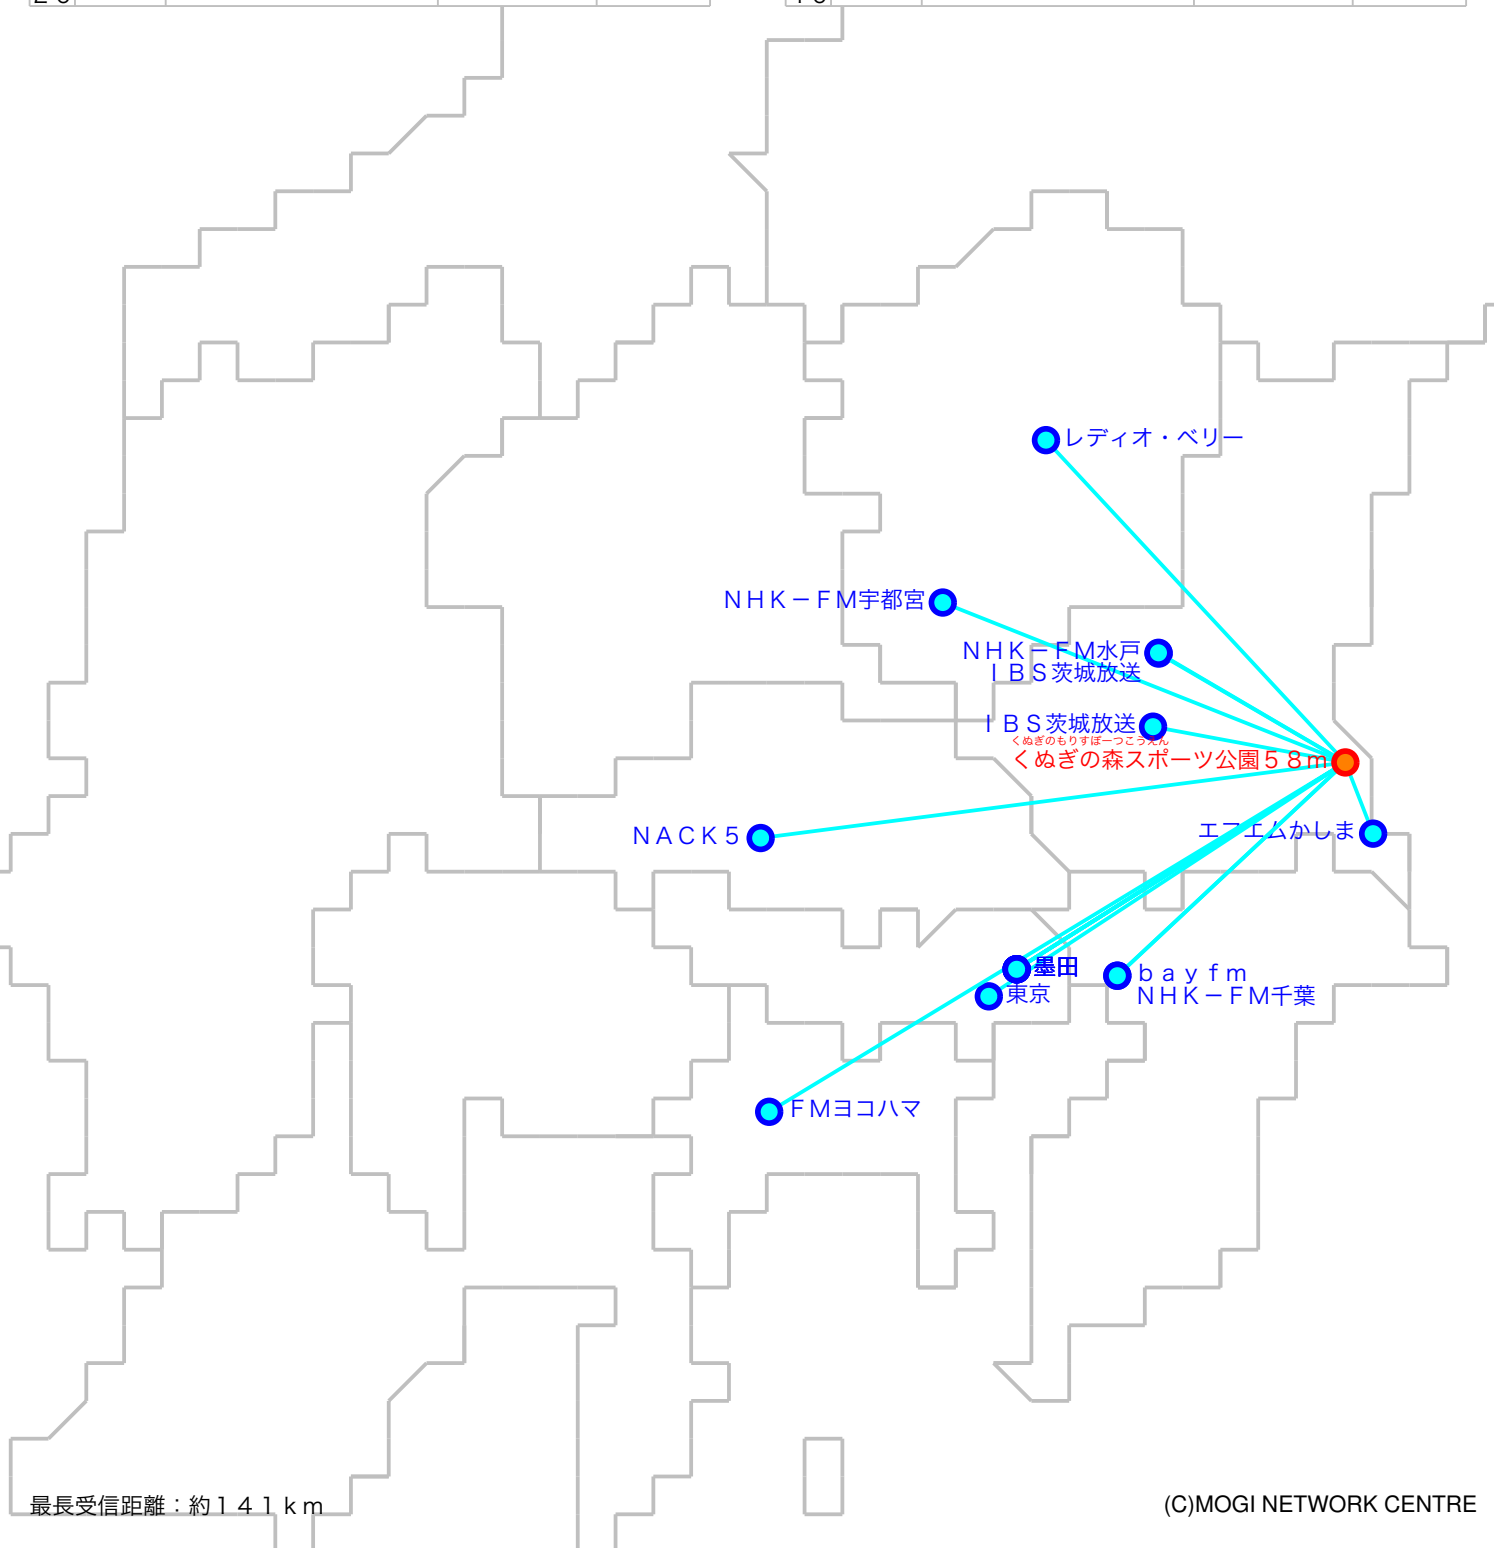

# F M遠距離受信記録

受信場所：くぬぎの森スポーツ公園 5.8 m

受信日：2025年01月

受信機：PL-310ET

ANT：ロッドアンテナ

No	周波数	放送局名	送信所	結果
1	76.4	レディオ・ベリー	宇都宮・羽黒山	2
2	76.7	エフエムかしま	鹿嶋	3
3	78.0	bay fm	千葉・三山	3
4	79.5	NACK5	浦和・飯盛峠	3
5	80.0	TOKYO FM	東京・東京T	3
6	80.7	NHK-FM千葉	千葉・三山	3
7	81.3	J-WAVE	東京・東京S	3
8	82.5	NHK-FM東京	東京・東京S	3
9	82.9	NHK-FM宇都宮	葛生	2
10	83.2	NHK-FM水戸	水戸・加波山	4
11	84.7	FMヨコハマ	横浜・大山	3
12	88.1	I B S 茨城放送	宝篋山	2 N
13	90.5	T B S ラジオ	墨田・東京S	3
14	91.6	文化放送	墨田・東京S	3
15	93.0	ニッポン放送	墨田・東京S	3
16	94.6	I B S 茨城放送	水戸・加波山	4
17				
18				
19				
20				

No	周波数	放送局名	送信所	結果
21				
22				
23				
24				
25				
26				
27				
28				
29				
30				
31				
32				
33				
34				
35				
36				
37				
38				
39				
40				

最長受信距離：約14.1 km

(C)MOGI NETWORK CENTRE