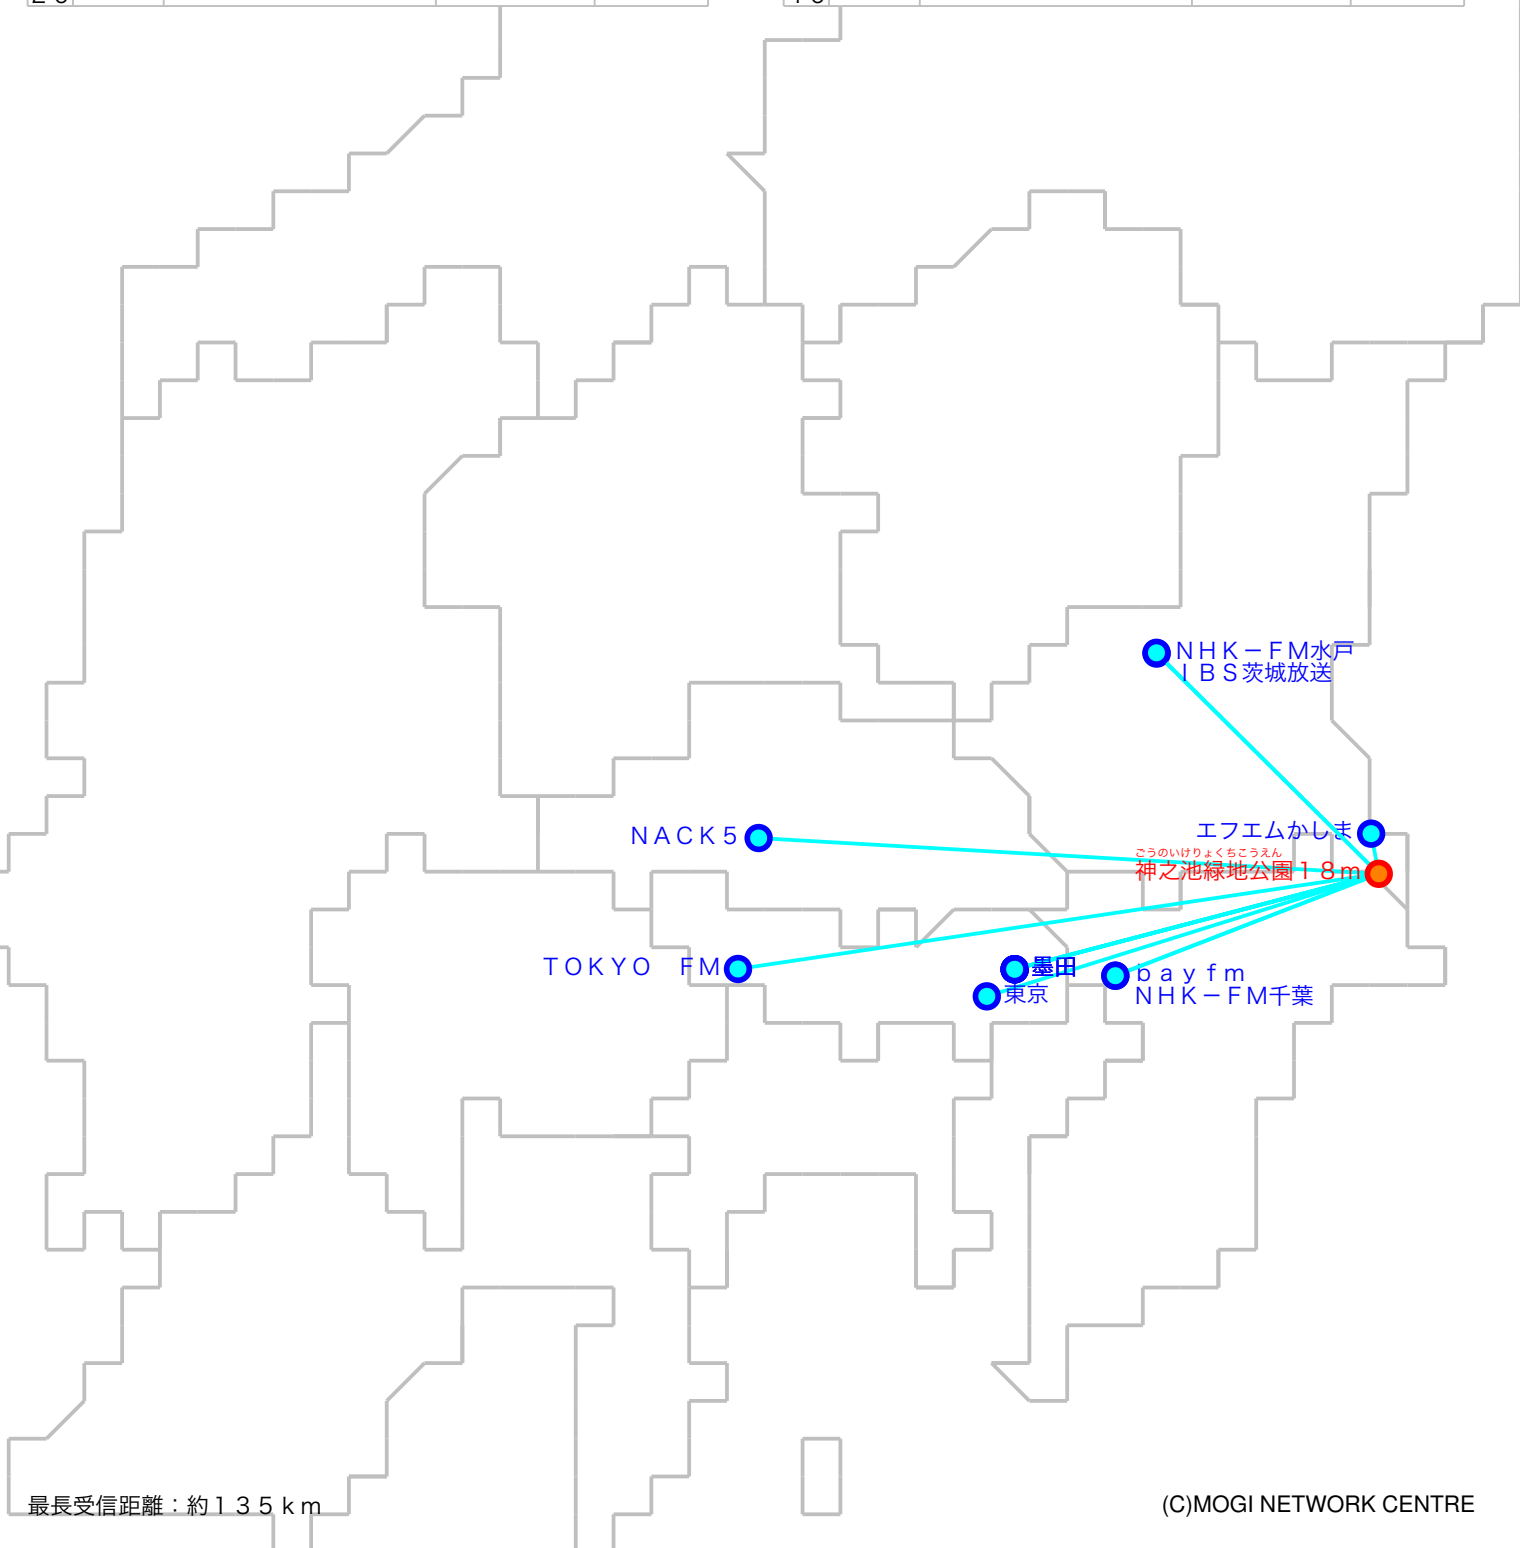

F M遠距離受信記録

受信場所：神之池緑地公園18m

受信日：2025年01月

受信機：PL-310ET

ANT：ロッドアンテナ

| No | 周波数 | 放送局名 | 送信所 | 結果 |
|----|------|----------|--------|-----|
| 1 | 76.7 | エフエムかしま | 鹿嶋 | 3 |
| 2 | 78.0 | bayfm | 千葉・三山 | 2 |
| 3 | 79.5 | NACK5 | 浦和・飯盛峠 | 2 |
| 4 | 80.0 | TOKYO FM | 東京・東京T | 2 |
| 5 | 80.7 | NHK-FM千葉 | 千葉・三山 | 2 N |
| 6 | 81.3 | J-WAVE | 東京・東京S | 2 N |
| 7 | 82.5 | NHK-FM東京 | 東京・東京S | 2 |
| 8 | 83.2 | NHK-FM水戸 | 水戸・加波山 | 2 |
| 9 | 86.6 | TOKYO FM | 檜原 | 2 |
| 10 | 90.5 | TBSラジオ | 墨田・東京S | 2 N |
| 11 | 91.6 | 文化放送 | 墨田・東京S | 2 |
| 12 | 93.0 | ニッポン放送 | 墨田・東京S | 2 |
| 13 | 94.6 | I BS茨城放送 | 水戸・加波山 | 2 |
| 14 | | | | |
| 15 | | | | |
| 16 | | | | |
| 17 | | | | |
| 18 | | | | |
| 19 | | | | |
| 20 | | | | |

| No | 周波数 | 放送局名 | 送信所 | 結果 |
|----|-----|------|-----|----|
| 21 | | | | |
| 22 | | | | |
| 23 | | | | |
| 24 | | | | |
| 25 | | | | |
| 26 | | | | |
| 27 | | | | |
| 28 | | | | |
| 29 | | | | |
| 30 | | | | |
| 31 | | | | |
| 32 | | | | |
| 33 | | | | |
| 34 | | | | |
| 35 | | | | |
| 36 | | | | |
| 37 | | | | |
| 38 | | | | |
| 39 | | | | |
| 40 | | | | |

最長受信距離：約13.5 km

(C)MOGI NETWORK CENTRE