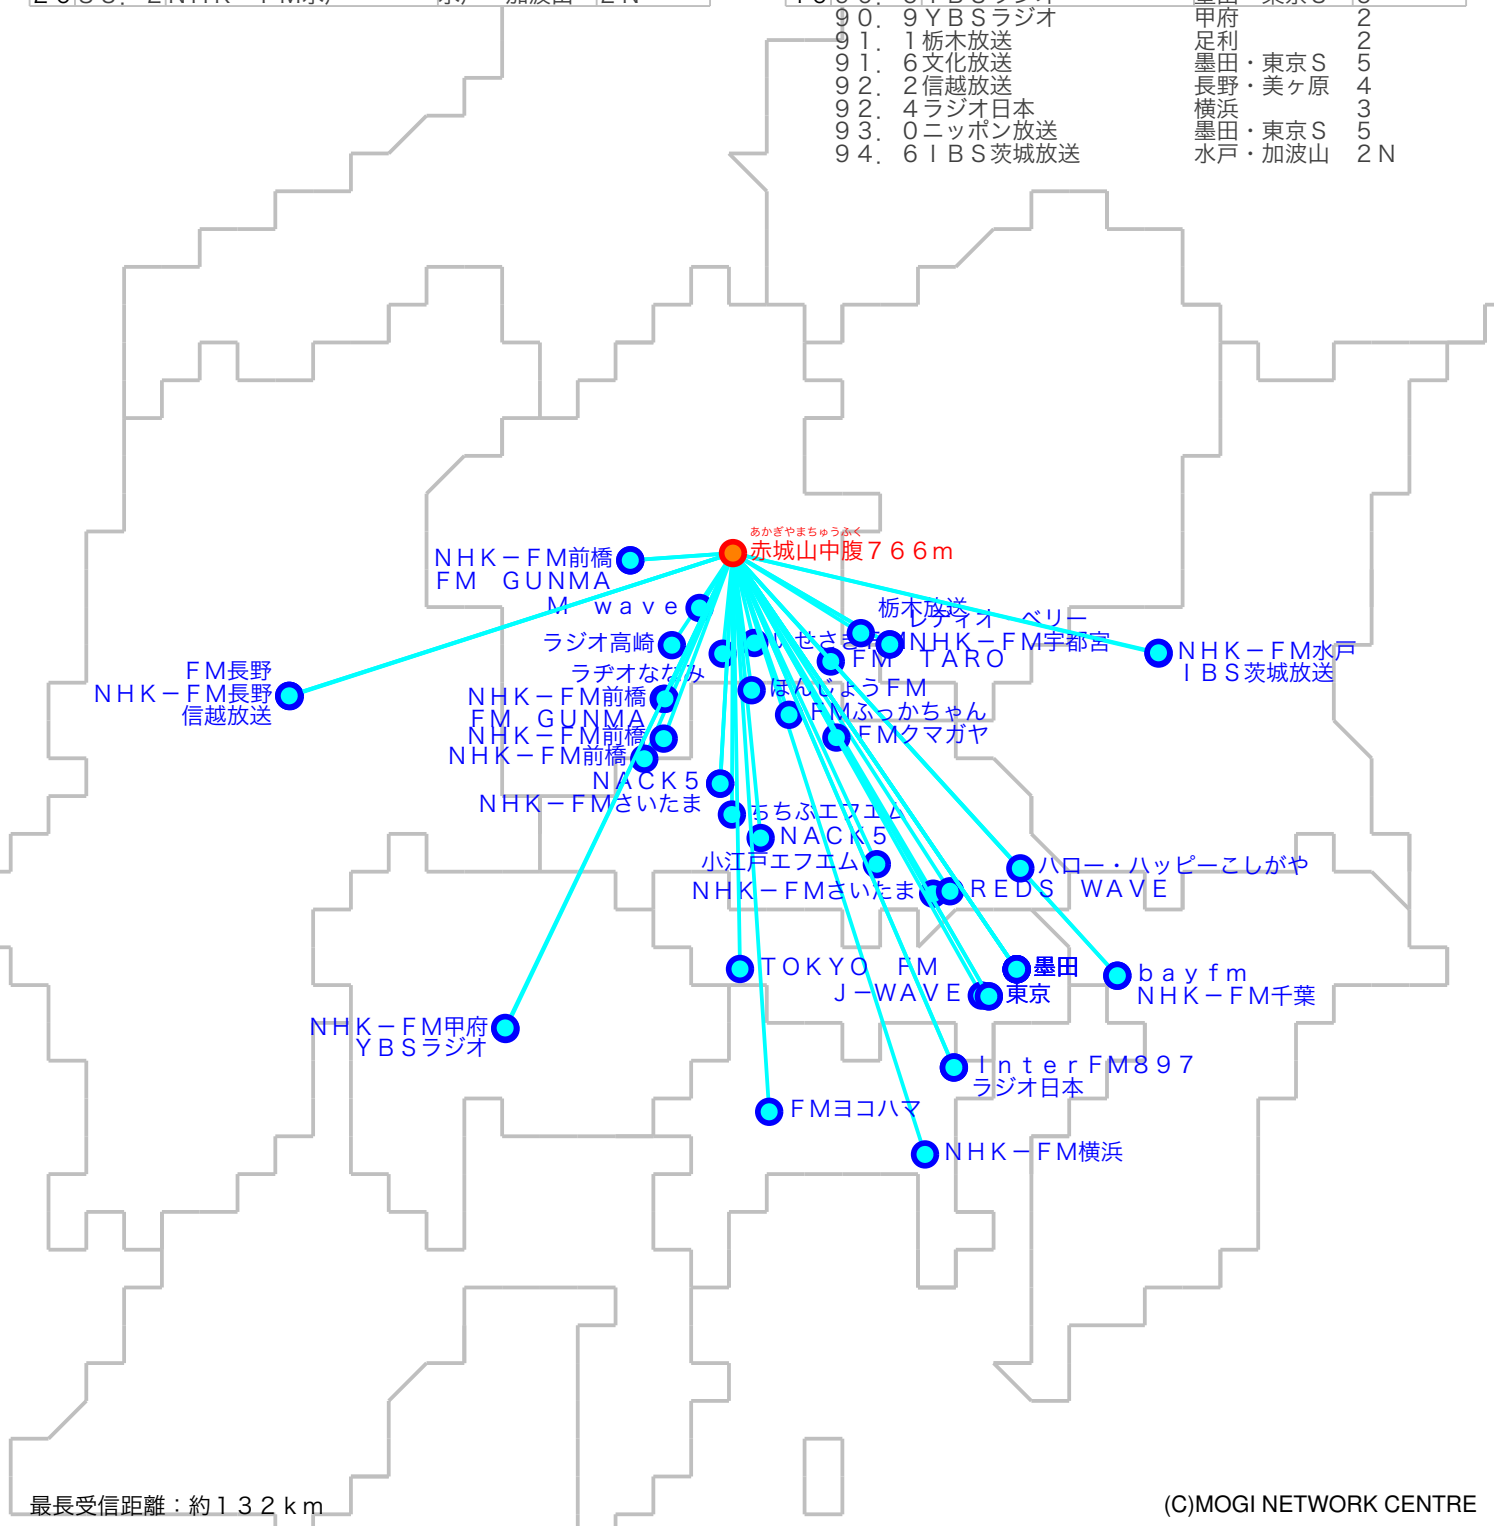

FM遠距離受信記録

受信日：2025年02月

受信機：PL-310ET

受信場所：赤城山中腹766m

ANT：ロッドアンテナ

No	周波数	放送局名	送信所	結果
176.	2	ラジオ高崎	高崎・市役所	2 N
276.	5	InterFM897	横浜	2
376.	7	FM TARO	太田	4
476.	9	いせさきFM	伊勢崎	4
577.	3	ラヂオななみ	玉村	5
677.	5	NACK5	秩父	3
778.	0	bayfm	千葉・三山	5
878.	3	レディオ・ベリー	足利	3
979.	0	ちちふエフエム	秩父	3
1079.	5	NACK5	浦和・飯盛峠	4 N
1179.	7	FM長野	長野・美ヶ原	4
1280.	0	TOKYO FM	東京・東京T	5
1380.	5	NHK-FM前橋	榛名	2
1480.	7	NHK-FM千葉	千葉・三山	5
1581.	3	J-WAVE	東京・東京S	5
1681.	6	NHK-FM前橋	前橋・牛伏山	5
1781.	9	NHK-FM横浜	横浜・円海山	4
1882.	2	FM GUNMA	榛名	2
1982.	5	NHK-FM東京	東京・東京S	5
2083.	2	NHK-FM水戸	水戸・加波山	2 N

No	周波数	放送局名	送信所	結果
2183.	5	NHK-FMさいたま	秩父	3
2283.	7	NHK-FM宇都宮	足利	3
2384.	0	NHK-FM長野	長野・美ヶ原	5
2484.	5	M wave	前橋	4
2584.	7	FMヨコハマ	横浜・大山	4
2685.	1	NHK-FMさいたま	浦和・道場	5
2785.	6	NHK-FM甲府	甲府	2 N
2885.	9	NHK-FM前橋	万場	2
2986.	3	FM GUNMA	前橋・牛伏山	5
3086.	6	TOKYO FM	檜原	2 N
3186.	8	ハロー・ハッピーこしがや	越谷	2
3287.	3	REDS WAVE	浦和	2
3387.	6	FMクマガヤ	熊谷・市役所	2
3488.	3	J-WAVE	港	2 N
3588.	5	FMふっかちゃん	深谷	3
3688.	7	小江戸エフエム	川越	2
3789.	0	NHK-FM前橋	三波川	2
3889.	3	ほんじょうFM	本庄	3
3989.	7	InterFM897	東京・東京T	4
4090.	5	TBSラジオ	墨田・東京S	5
90.	9	YBSラジオ	甲府	2
91.	1	栃木放送	足利	2
91.	6	文化放送	墨田・東京S	5
92.	2	信越放送	長野・美ヶ原	4
92.	4	ラジオ日本	横浜	3
93.	0	ニッポン放送	墨田・東京S	5
94.	6	IBS茨城放送	水戸・加波山	2 N

最長受信距離：約13.2 km

(C)MOGI NETWORK CENTRE