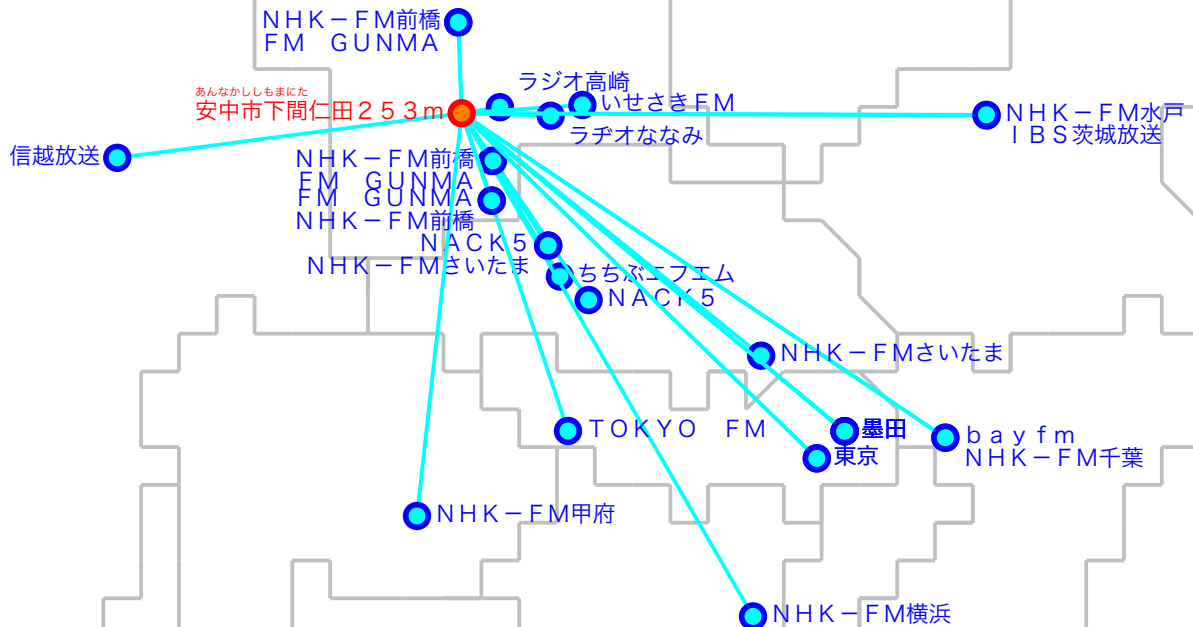

F M遠距離受信記録

受信場所：安中市下間仁田253m

受信日：2025年02月

受信機：PL-310ET

ANT：ロッドアンテナ

No	周波数	放送局名	送信所	結果
1	76.2	ラジオ高崎	高崎・市役所	2
2	76.9	いせさきFM	伊勢崎	2 N
3	77.3	ラヂオななみ	玉村	2
4	77.5	NACK5	秩父	2
5	78.0	bay fm	千葉・三山	2
6	79.0	ちちぶエフエム	秩父	2
7	79.5	NACK5	浦和・飯盛峠	3
8	80.0	TOKYO FM	東京・東京T	4
9	80.5	NHK-FM前橋	榛名	2
10	80.7	NHK-FM千葉	千葉・三山	2
11	81.3	J-WAVE	東京・東京S	4
12	81.6	NHK-FM前橋	前橋・牛伏山	5
13	81.9	NHK-FM横浜	横浜・円海山	2
14	82.2	FM GUNMA	榛名	2
15	82.5	NHK-FM東京	東京・東京S	4
16	83.2	NHK-FM水戸	水戸・加波山	2
17	83.5	NHK-FMさいたま	秩父	2
18	85.1	NHK-FMさいたま	浦和・道場	4
19	86.0	NHK-FM甲府	三ツ峠	2 N
20	86.3	FM GUNMA	前橋・牛伏山	5

No	周波数	放送局名	送信所	結果
21	86.6	TOKYO FM	檜原	2 N
22	87.1	FM GUNMA	鬼石	2
23	89.0	NHK-FM前橋	三波川	2
24	89.7	InterFM897	東京・東京T	2
25	90.5	TBSラジオ	墨田・東京S	4
26	91.6	文化放送	墨田・東京S	4
27	92.2	信越放送	長野・美ヶ原	2
28	93.0	ニッポン放送	墨田・東京S	4
29	94.6	I BS茨城放送	水戸・加波山	2
30				
31				
32				
33				
34				
35				
36				
37				
38				
39				
40				

最長受信距離：約12.2 km

(C)MOGI NETWORK CENTRE