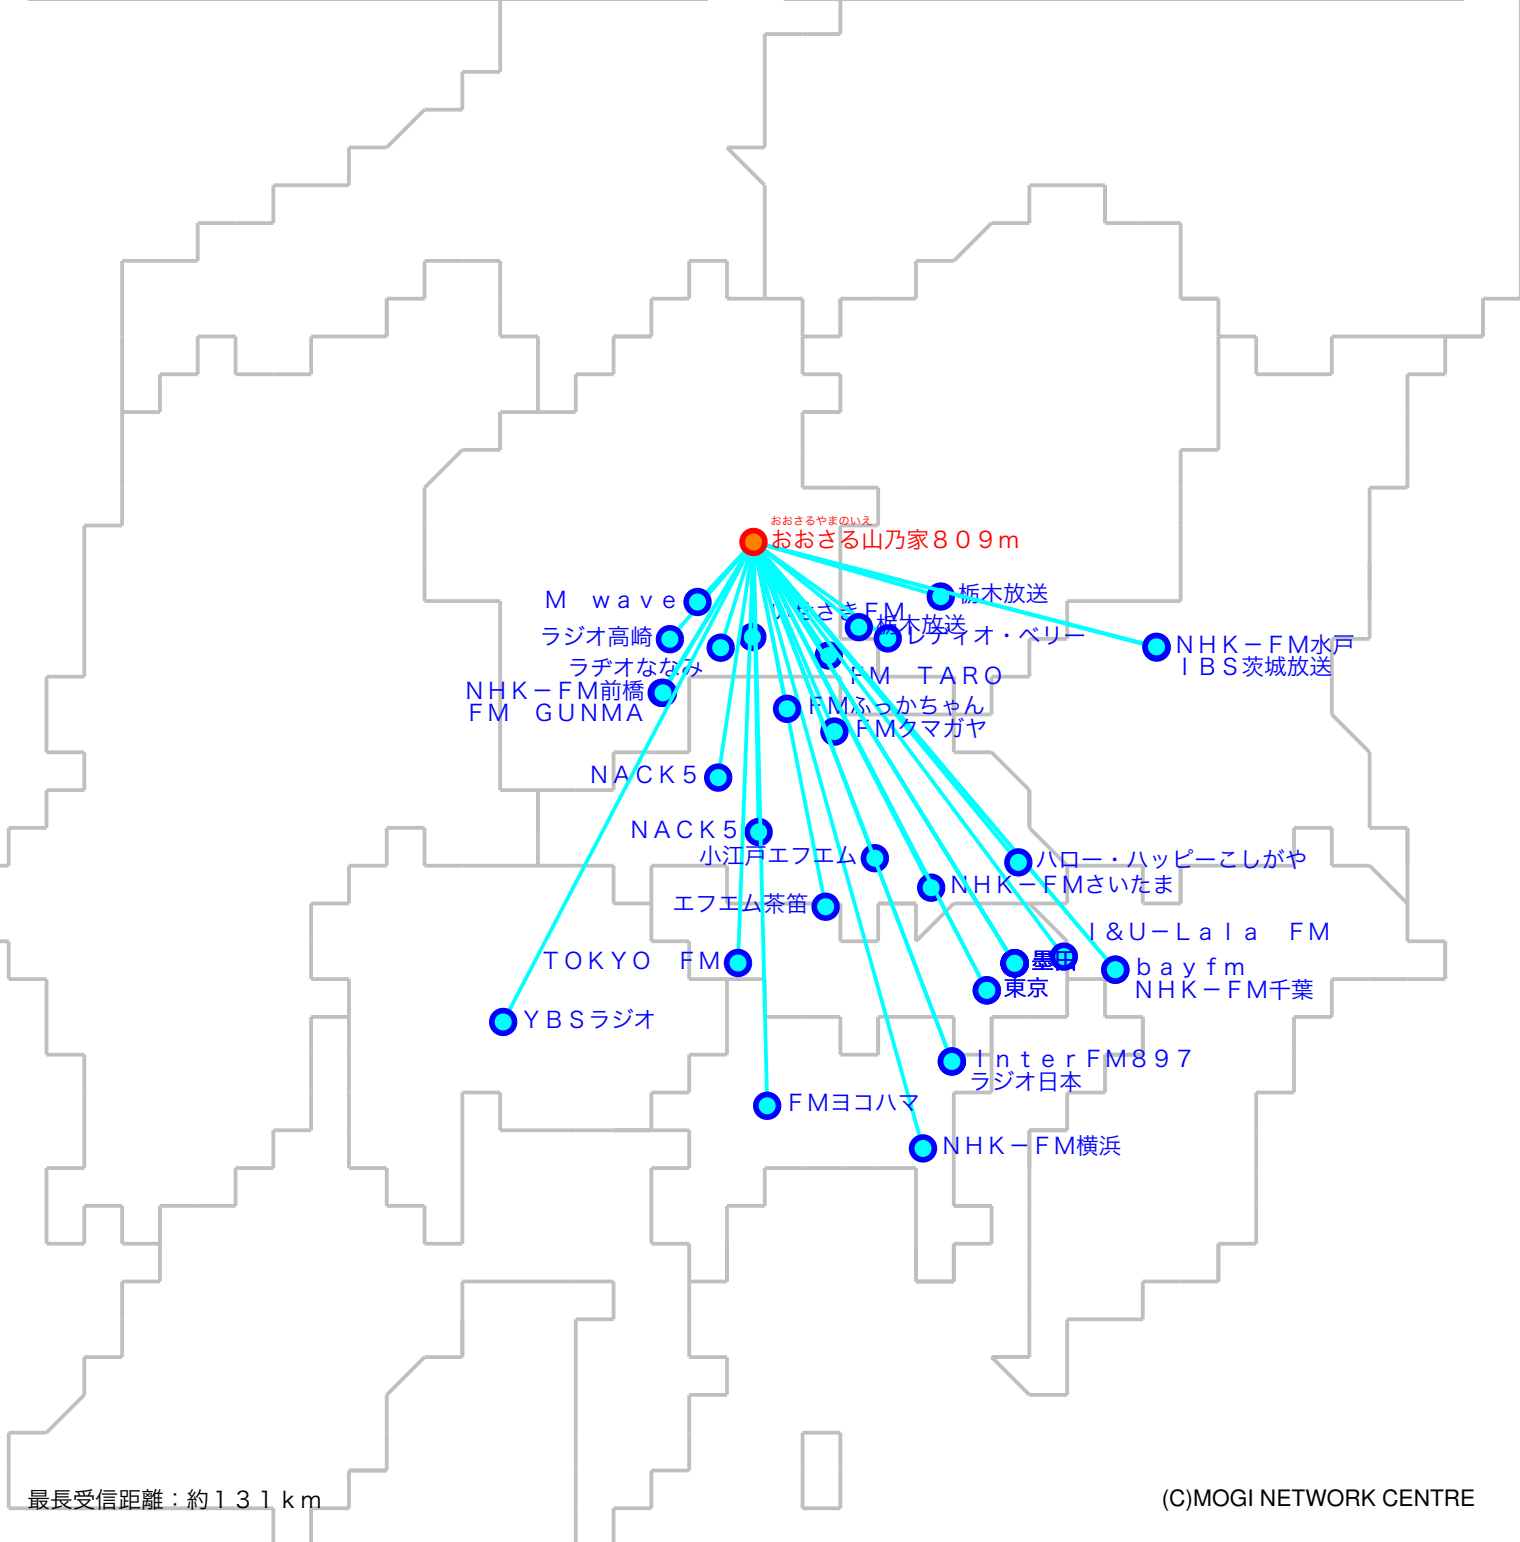

# FM遠距離受信記録

受信日：2025年03月

受信機：PL-310ET

ANT：ロッドアンテナ

受信場所：おおさる山乃家809m

No	周波数	放送局名	送信所	結果
176.	2	ラジオ高崎	高崎・市役所	2 N
276.	5	InterFM897	横浜	3
376.	7	FM TARO	太田	3 N
476.	9	いせさきFM	伊勢崎	3 N
577.	3	ラヂオななみ	玉村	4
677.	5	NACK5	秩父	2
777.	7	エフエム茶笛	入間	3 N
878.	0	bayfm	千葉・三山	4
978.	3	レディオ・ベリー	足利	2
1079.	5	NACK5	浦和・飯盛峠	4
1180.	0	TOKYO FM	東京・東京T	5
1280.	7	NHK-FM千葉	千葉・三山	5
1381.	3	J-WAVE	東京・東京S	4 N
1481.	6	NHK-FM前橋	前橋・牛伏山	5
1581.	9	NHK-FM横浜	横浜・円海山	4
1682.	5	NHK-FM東京	東京・東京S	4
1783.	0	I&U-Lala FM	市川	2
1883.	2	NHK-FM水戸	水戸・加波山	2 N
1984.	5	M wave	前橋	2
2084.	7	FMヨコハマ	横浜・大山	3

No	周波数	放送局名	送信所	結果
2185.	1	NHK-FMさいたま	浦和・道場	5
2286.	3	FM GUNMA	前橋・牛伏山	4
2386.	6	TOKYO FM	檜原	2 N
2486.	8	ハロー・ハッピーこしがや	越谷	2
2587.	6	FMクマガヤ	熊谷・市役所	2
2688.	5	FMふっかちゃん	深谷	3
2788.	7	小江戸エフエム	川越	2
2889.	7	InterFM897	東京・東京T	4
2990.	5	TBSラジオ	墨田・東京S	4
3090.	9	YBSラジオ	甲府	2
3191.	1	栃木放送	足利	2
3291.	6	文化放送	墨田・東京S	4
3392.	4	ラジオ日本	横浜	3
3493.	0	ニッポン放送	墨田・東京S	4
3593.	4	栃木放送	葛生	2 N
3694.	6	IBS茨城放送	水戸・加波山	2 N
37				
38				
39				
40				

最長受信距離：約13.1 km

(C)MOGI NETWORK CENTRE