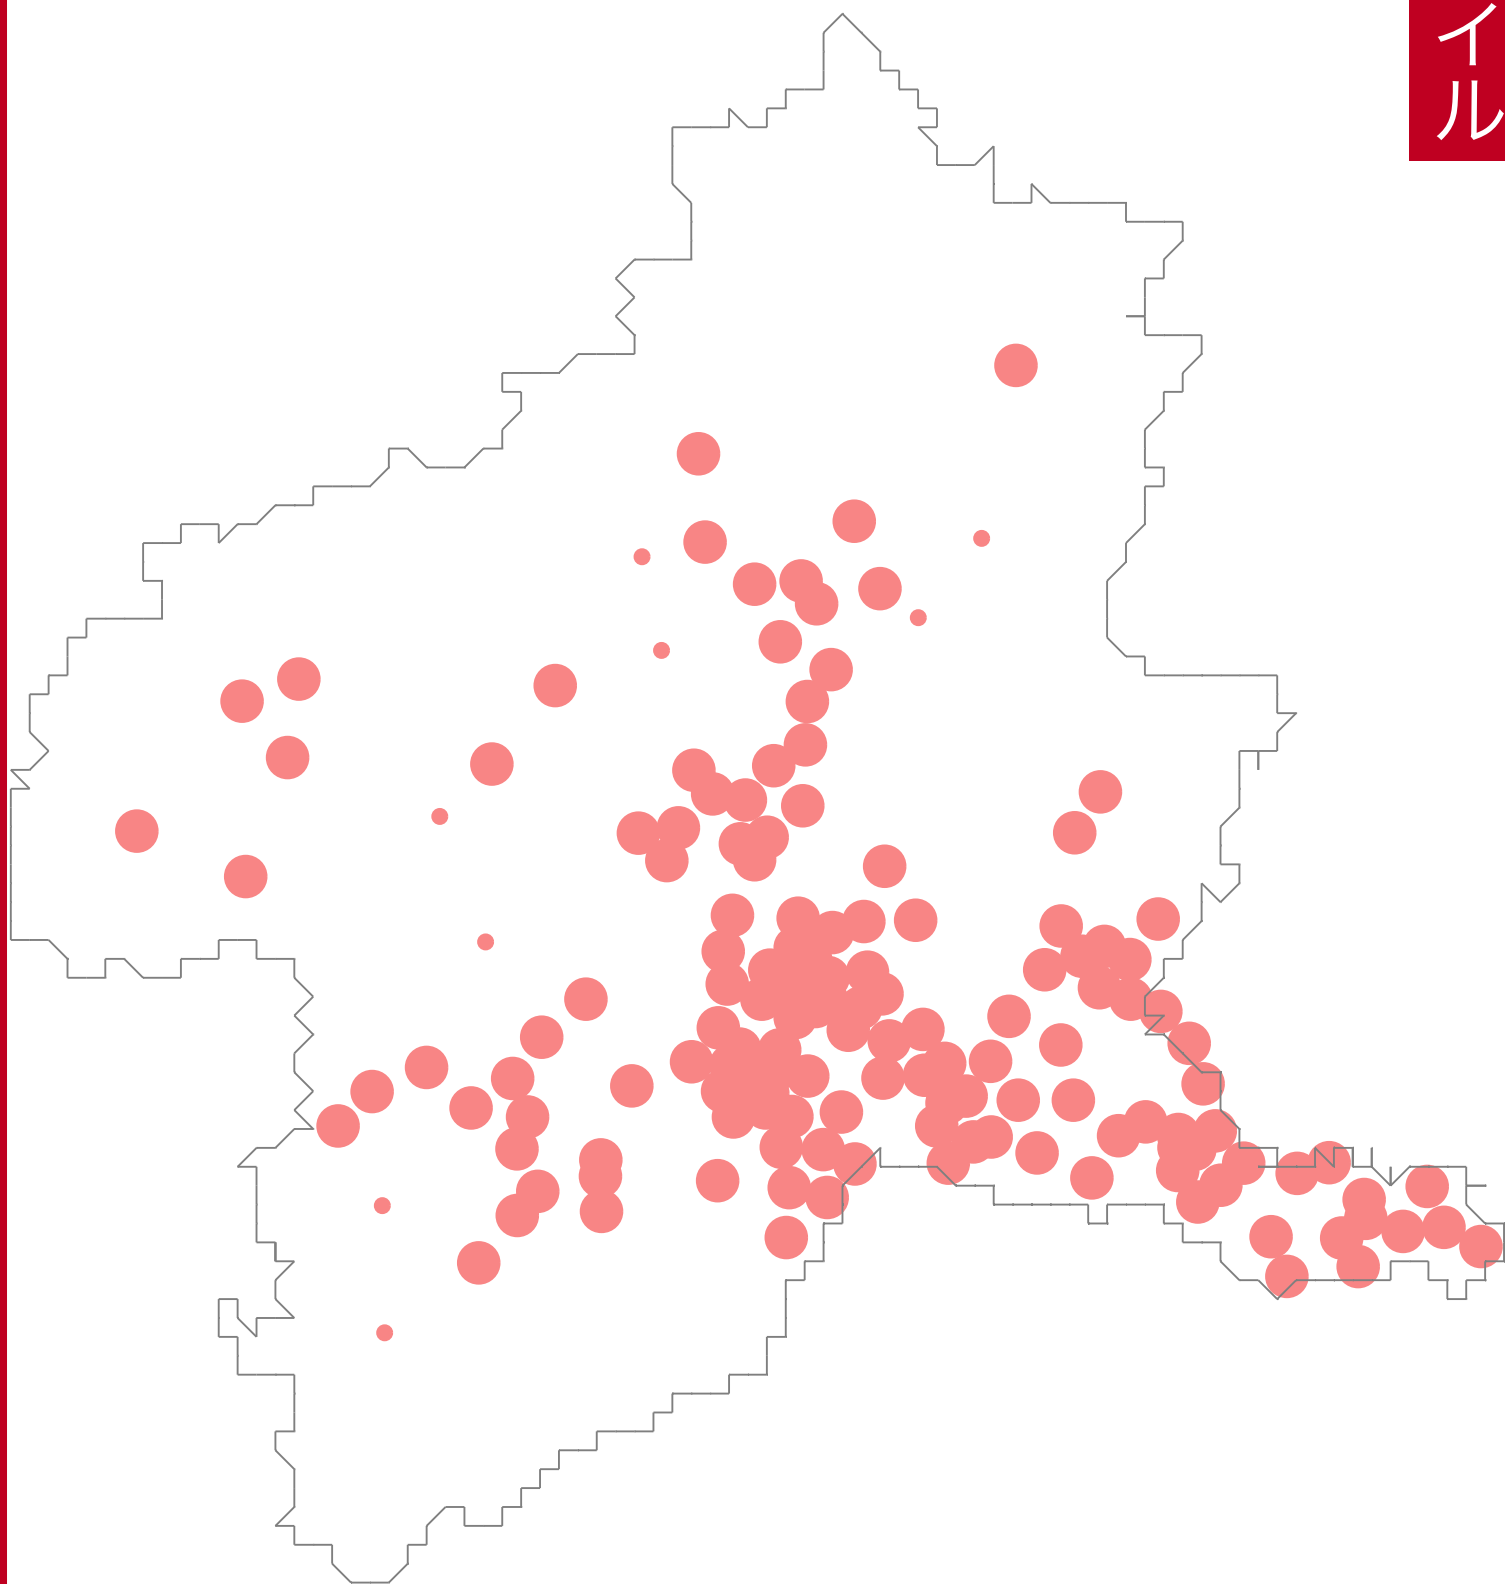

旧イー・モバイル 無線基地局 群馬県置局イメージ図

イーモバイル

※実際のものとは異なります。

(C) MOGI NETWORK CENTRE