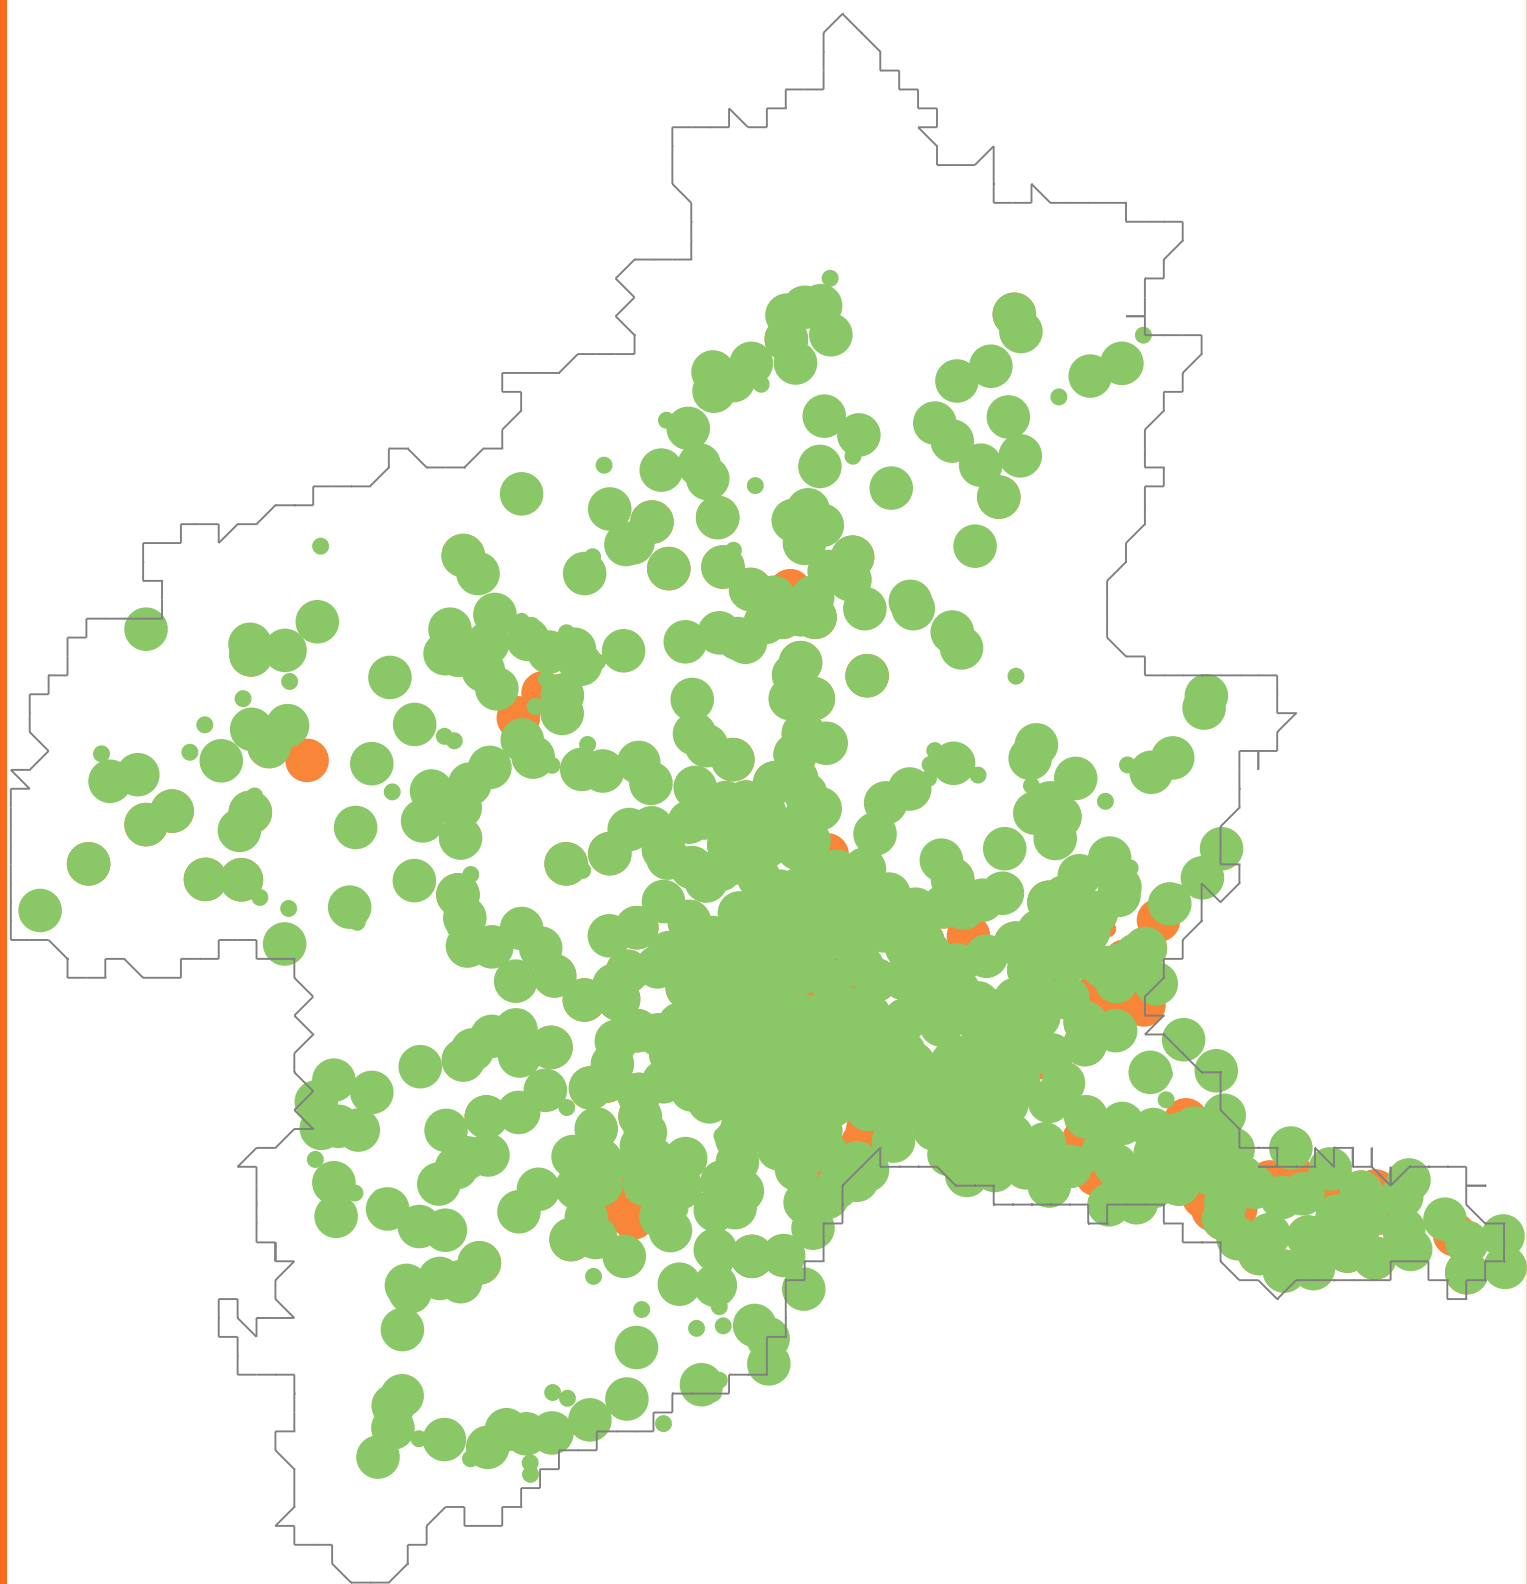

KDDI 無線基地局 群馬県置局イメージ図

a
u

※実際のものとは異なります。

(C) MOGI NETWORK CENTRE